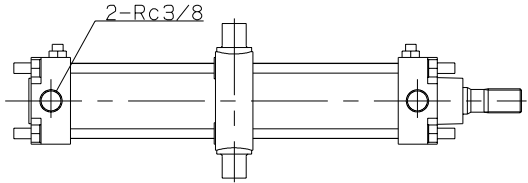

Stroke	L
100	205
150	255
200	305
250	355
300	405
400	505
500	605
600	705

JIS Symbol

Model: CP665-N-TC-50X200
 Maker: KONAN
 File Name: CP66-N-TC-50