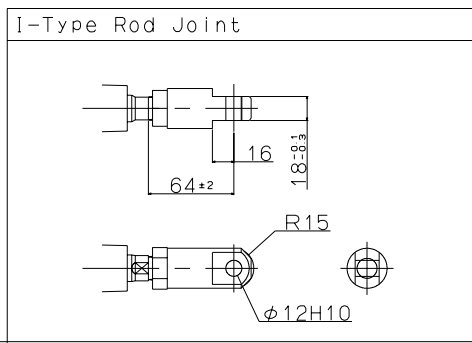

Stroke	L
100	205
150	255
200	305
250	355
300	405
400	505
500	605
600	705

JIS Symbol

Model: CP665-N-TC-50X200
 Maker: KONAN
 File Name: CP66-N-TC-50