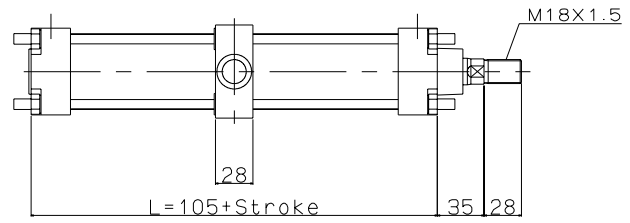

Stroke	L
100	205
150	255
200	305
250	355
300	405
400	505
500	605
600	705

JIS Symbol

Model: CP665-N-TC-50X200
 Maker: KONAN
 File Name: CP66-N-TC-50