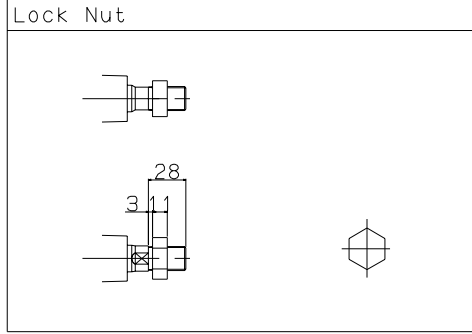

Stroke	L
100	205
150	255
200	305
250	355
300	405
400	505
500	605
600	705

JIS Symbol

Model: CP665-N-TC-50X200
 Maker: KONAN
 File Name: CP66-N-TC-50