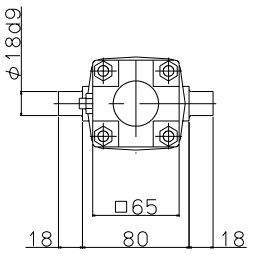

Stroke	L
100	205
150	255
200	305
250	355
300	405
400	505
500	605
600	705

JIS Symbol

Model: CP665-N-TC-50X200
 Maker: KONAN
 File Name: CP66-N-TC-50