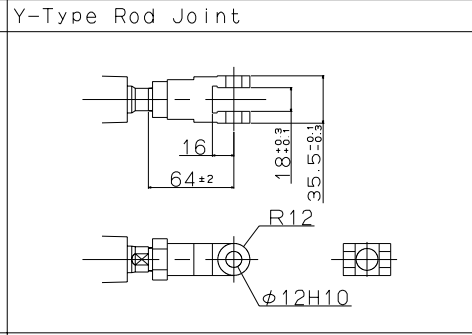

Stroke	L
100	205
150	255
200	305
250	355
300	405
400	505
500	605
600	705

JIS Symbol

Model: CP665-N-TC-50X200
 Maker: KONAN
 File Name: CP66-N-TC-50