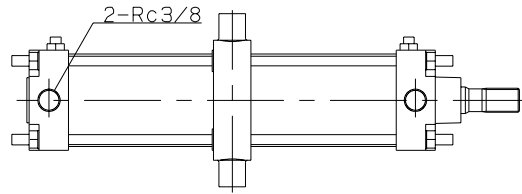

Stroke	L
100	205
150	255
200	305
250	355
300	405
400	505
500	605
600	705

I-Type Rod Joint	
Pin	Y-Type Rod Joint
Lock Nut	

JIS Symbol	
Model:	CP665-N-TC-63X200
Maker:	KONAN
File Name:	CP66-N-TC-63