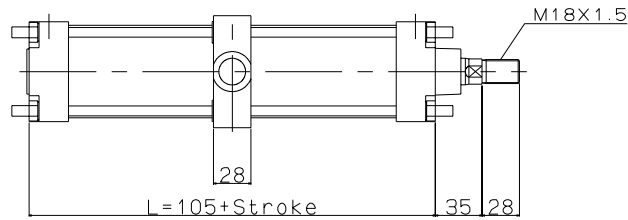

Stroke	L
100	205
150	255
200	305
250	355
300	405
400	505
500	605
600	705

I-Type Rod Joint	
Pin	Y-Type Rod Joint
Lock Nut	

JIS Symbol	
Model:	CP665-N-TC-63X200
Maker:	KONAN
File Name:	CP66-N-TC-63