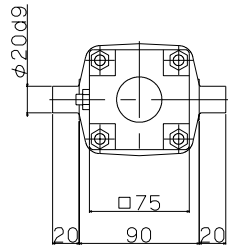

Stroke	L
100	205
150	255
200	305
250	355
300	405
400	505
500	605
600	705

I-Type Rod Joint	
Pin	Y-Type Rod Joint
Lock Nut	

JIS Symbol	
Model:	CP665-N-TC-63X200
Maker:	KONAN
File Name:	CP66-N-TC-63