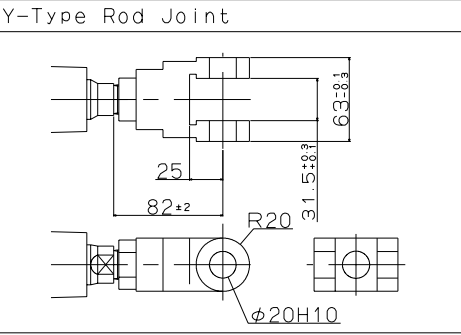

Stroke	L
100	218
150	268
200	318
250	368
300	418
400	518
500	618
600	718
700	818
800	918

JIS Symbol

Model: CP665-N-TC-80X200
 Maker: KONAN
 File Name: CP66-N-TC-80