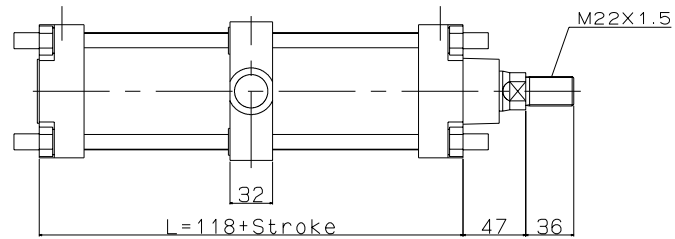

Stroke	L
100	218
150	268
200	318
250	368
300	418
400	518
500	618
600	718
700	818
800	918

JIS Symbol

Model: CP665-N-TC-80X200
 Maker: KONAN
 File Name: CP66-N-TC-80