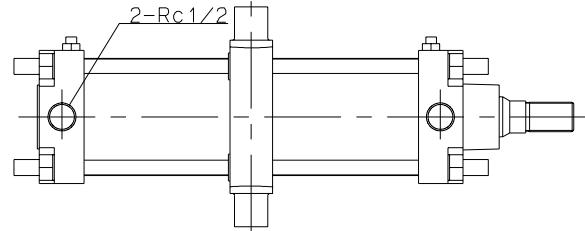

Stroke	L
100	218
150	268
200	318
250	368
300	418
400	518
500	618
600	718
700	818
800	918

JIS Symbol

Model: CP665-N-TC-80X200
 Maker: KONAN
 File Name: CP66-N-TC-80