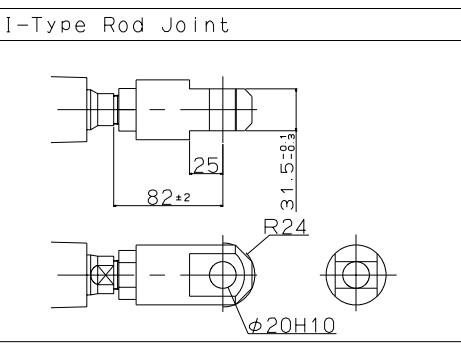

Stroke	L
100	218
150	268
200	318
250	368
300	418
400	518
500	618
600	718
700	818
800	918

JIS Symbol

Model: CP665-N-TC-80X200
 Maker: KONAN
 File Name: CP66-N-TC-80