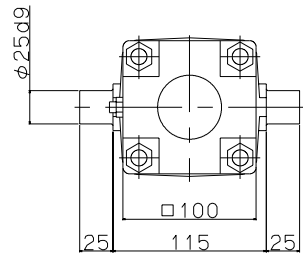

Stroke	L
100	218
150	268
200	318
250	368
300	418
400	518
500	618
600	718
700	818
800	918

JIS Symbol

Model: CP665-N-TC-80X200
 Maker: KONAN
 File Name: CP66-N-TC-80