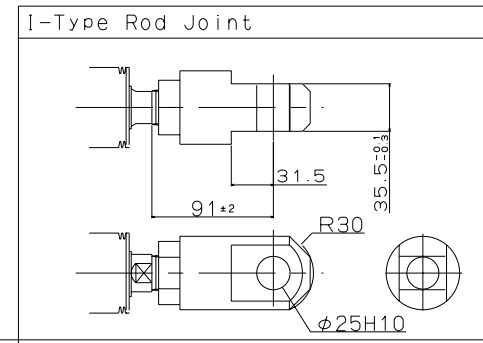

Stroke	L
100	214
150	264
200	314
250	364
300	414
400	514
500	614
600	714
700	814
800	914

Stroke	JC
0~50	70
51~100	70
101~150	78
151~200	88
201~300	109
301~400	130
401~500	151
501~600	172
601~700	193
701~800	214

JIS Symbol

Model:  
 CP6810-A-CA-100X200  
 CP6810H-A-CA-100X200

Maker: KONAN

File Name: CP681-A-CA-100