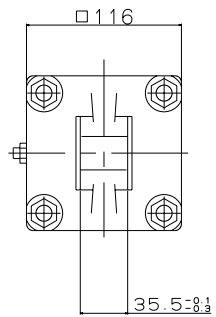

Stroke	L
100	214
150	264
200	314
250	364
300	414
400	514
500	614
600	714
700	814
800	914

Stroke	JC
0~50	70
51~100	70
101~150	78
151~200	88
201~300	109
301~400	130
401~500	151
501~600	172
601~700	193
701~800	214

JIS Symbol

Model:  
 CP6810-A-CA-100X200  
 CP6810H-A-CA-100X200

Maker: KONAN

File Name: CP681-A-CA-100