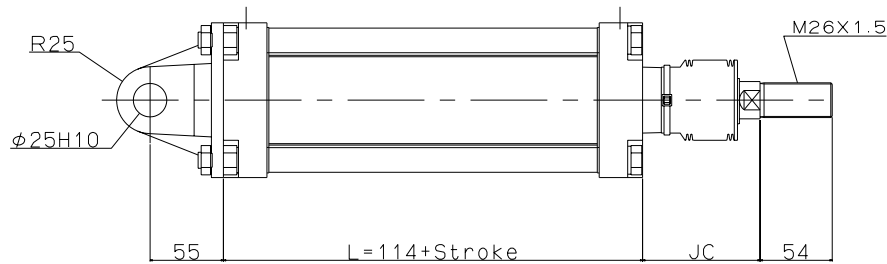

Stroke	L
100	214
150	264
200	314
250	364
300	414
400	514
500	614
600	714
700	814
800	914

Stroke	JC
0~50	70
51~100	70
101~150	78
151~200	88
201~300	109
301~400	130
401~500	151
501~600	172
601~700	193
701~800	214

JIS Symbol

Model:  
 CP6810-A-CA-100X200  
 CP6810H-A-CA-100X200

Maker: KONAN

File Name: CP681-A-CA-100