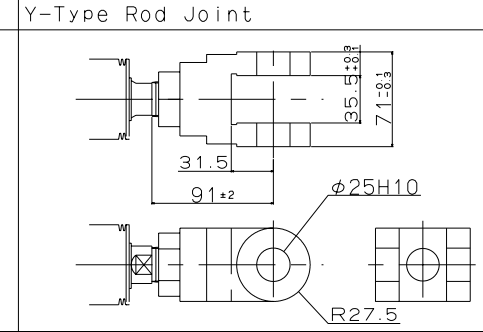

Stroke	L
100	214
150	264
200	314
250	364
300	414
400	514
500	614
600	714
700	814
800	914

Stroke	JC
0~50	70
51~100	70
101~150	78
151~200	88
201~300	109
301~400	130
401~500	151
501~600	172
601~700	193
701~800	214

JIS Symbol

Model:  
 CP6810-A-CA-100X200  
 CP6810H-A-CA-100X200

Maker: KONAN

File Name: CP681-A-CA-100