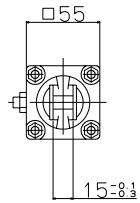

| Stroke | L   |
|--------|-----|
| 100    | 186 |
| 150    | 236 |
| 200    | 286 |
| 250    | 336 |
| 300    | 386 |
| 400    | 486 |
| 500    | 586 |
| 600    | 686 |

| Stroke  | JC  |
|---------|-----|
| 0~50    | 56  |
| 51~100  | 65  |
| 101~150 | 78  |
| 151~200 | 90  |
| 201~300 | 115 |
| 301~400 | 140 |
| 401~500 | 165 |
| 501~600 | 190 |

JIS Symbol

Model:  
CP6810-A-CA-40X200  
CP6810H-A-CA-40X200  
Maker: KONAN  
File Name: CP681-A-CA-40