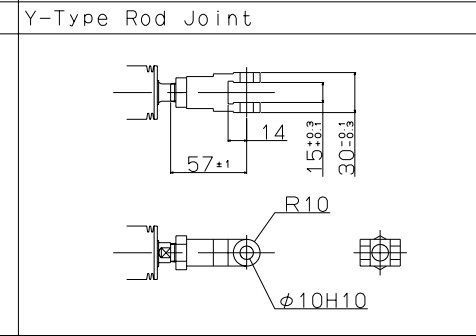

| Stroke | L   |
|--------|-----|
| 100    | 186 |
| 150    | 236 |
| 200    | 286 |
| 250    | 336 |
| 300    | 386 |
| 400    | 486 |
| 500    | 586 |
| 600    | 686 |

| Stroke  | JC  |
|---------|-----|
| 0~50    | 56  |
| 51~100  | 65  |
| 101~150 | 78  |
| 151~200 | 90  |
| 201~300 | 115 |
| 301~400 | 140 |
| 401~500 | 165 |
| 501~600 | 190 |

JIS Symbol

Model:  
CP6810-A-CA-40X200  
CP6810H-A-CA-40X200  
Maker: KONAN  
File Name: CP681-A-CA-40