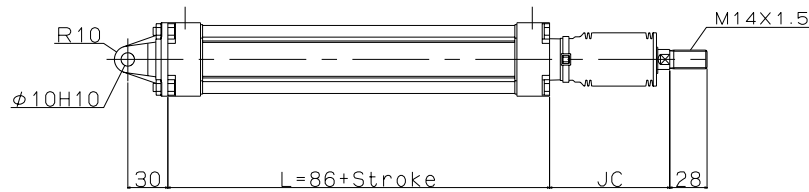

| Stroke | L   |
|--------|-----|
| 100    | 186 |
| 150    | 236 |
| 200    | 286 |
| 250    | 336 |
| 300    | 386 |
| 400    | 486 |
| 500    | 586 |
| 600    | 686 |

| Stroke  | JC  |
|---------|-----|
| 0~50    | 56  |
| 51~100  | 65  |
| 101~150 | 78  |
| 151~200 | 90  |
| 201~300 | 115 |
| 301~400 | 140 |
| 401~500 | 165 |
| 501~600 | 190 |

JIS Symbol

Model:  
CP6810-A-CA-40X200  
CP6810H-A-CA-40X200  
Maker: KONAN  
File Name: CP681-A-CA-40