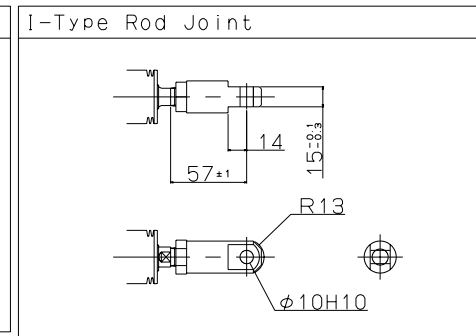

| Stroke | L   |
|--------|-----|
| 100    | 186 |
| 150    | 236 |
| 200    | 286 |
| 250    | 336 |
| 300    | 386 |
| 400    | 486 |
| 500    | 586 |
| 600    | 686 |

| Stroke  | JC  |
|---------|-----|
| 0~50    | 56  |
| 51~100  | 65  |
| 101~150 | 78  |
| 151~200 | 90  |
| 201~300 | 115 |
| 301~400 | 140 |
| 401~500 | 165 |
| 501~600 | 190 |

JIS Symbol

Model:  
CP6810-A-CA-40X200  
CP6810H-A-CA-40X200  
Maker: KONAN  
File Name: CP681-A-CA-40