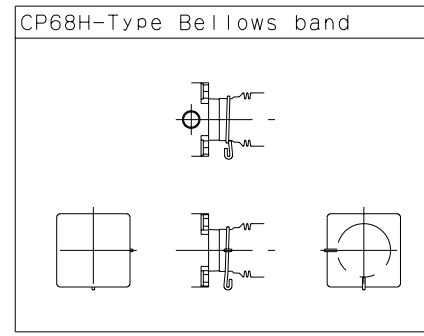

| Stroke | L   |
|--------|-----|
| 100    | 186 |
| 150    | 236 |
| 200    | 286 |
| 250    | 336 |
| 300    | 386 |
| 400    | 486 |
| 500    | 586 |
| 600    | 686 |

| Stroke  | JC  |
|---------|-----|
| 0~50    | 56  |
| 51~100  | 65  |
| 101~150 | 78  |
| 151~200 | 90  |
| 201~300 | 115 |
| 301~400 | 140 |
| 401~500 | 165 |
| 501~600 | 190 |

JIS Symbol

Model:  
CP6810-A-CA-40X200  
CP6810H-A-CA-40X200  
Maker: KONAN  
File Name: CP681-A-CA-40