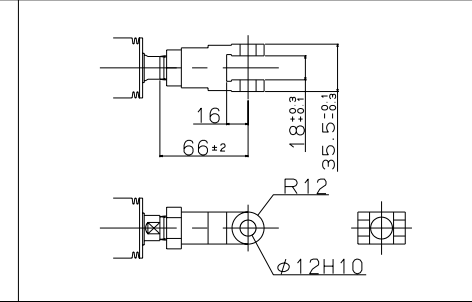

Stroke	L
100	198
150	248
200	298
250	348
300	398
400	498
500	598
600	698

Stroke	JC
0~50	60
51~100	68
101~150	82
151~200	96
201~300	124
301~400	151
401~500	179
501~600	207

CP68H-Type Bellows band

I-Type Rod Joint

Pin

Y-Type Rod Joint

Lock Nut

JIS Symbol

Model:  
CP6810-A-CA-50X200  
CP6810H-A-CA-50X200  
Maker: KONAN  
File Name: CP681-A-CA-50