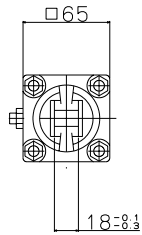

Stroke	L
100	198
150	248
200	298
250	348
300	398
400	498
500	598
600	698

Stroke	JC
0~50	60
51~100	68
101~150	82
151~200	96
201~300	124
301~400	151
401~500	179
501~600	207

CP68H-Type Bellows band

I-Type Rod Joint

Pin

Y-Type Rod Joint

Lock Nut

JIS Symbol

Model:  
CP6810-A-CA-50X200  
CP6810H-A-CA-50X200  
Maker: KONAN  
File Name: CP681-A-CA-50