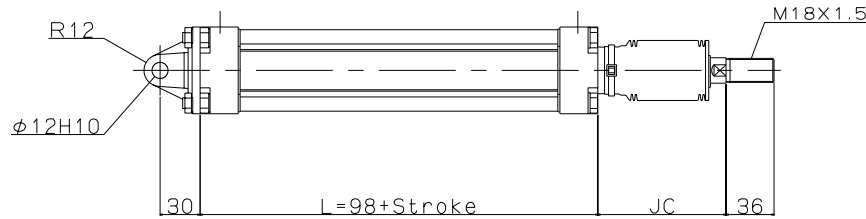

Stroke	L
100	198
150	248
200	298
250	348
300	398
400	498
500	598
600	698

Stroke	JC
0~50	60
51~100	68
101~150	82
151~200	96
201~300	124
301~400	151
401~500	179
501~600	207

CP68H-Type Bellows band

I-Type Rod Joint

Pin

Y-Type Rod Joint

Lock Nut

JIS Symbol

Model:  
CP6810-A-CA-50X200  
CP6810H-A-CA-50X200  
Maker: KONAN  
File Name: CP681-A-CA-50