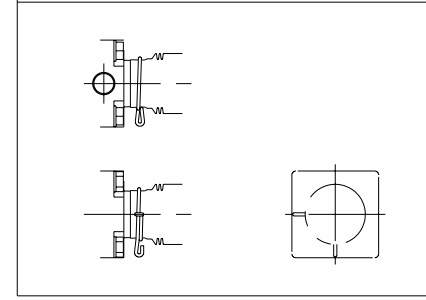

Stroke	L
100	198
150	248
200	298
250	348
300	398
400	498
500	598
600	698

Stroke	JC
0~50	60
51~100	68
101~150	82
151~200	96
201~300	124
301~400	151
401~500	179
501~600	207

CP68H-Type Bellows band

I-Type Rod Joint

Pin

Y-Type Rod Joint

Lock Nut

JIS Symbol

Model:  
CP6810-A-CA-50X200  
CP6810H-A-CA-50X200  
Maker: KONAN  
File Name: CP681-A-CA-50