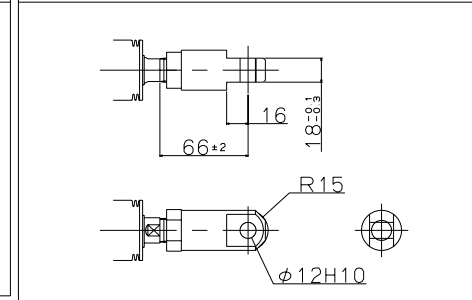

Stroke	L
100	198
150	248
200	298
250	348
300	398
400	498
500	598
600	698

Stroke	JC
0~50	60
51~100	68
101~150	82
151~200	96
201~300	124
301~400	151
401~500	179
501~600	207

CP68H-Type Bellows band

I-Type Rod Joint

Pin

Y-Type Rod Joint

Lock Nut

JIS Symbol

Model:  
CP6810-A-CA-50X200  
CP6810H-A-CA-50X200  
Maker: KONAN  
File Name: CP681-A-CA-50