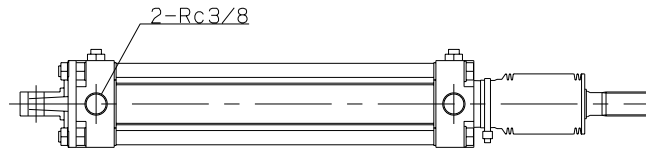

Stroke	L
100	198
150	248
200	298
250	348
300	398
400	498
500	598
600	698

Stroke	JC
0~50	60
51~100	68
101~150	82
151~200	96
201~300	124
301~400	151
401~500	179
501~600	207

CP68H-Type Bellows band

I-Type Rod Joint

Pin

Y-Type Rod Joint

Lock Nut

JIS Symbol

Model:  
CP6810-A-CA-50X200  
CP6810H-A-CA-50X200  
Maker: KONAN  
File Name: CP681-A-CA-50