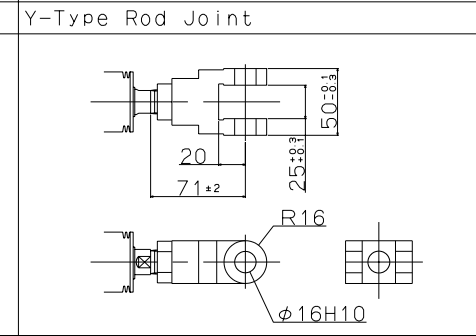

Stroke	L
100	198
150	248
200	298
250	348
300	398
400	498
500	598
600	698

Stroke	JC
0~50	60
51~100	68
101~150	82
151~200	96
201~300	124
301~400	151
401~500	179
501~600	207

JIS Symbol

Model:
 CP6810-A-CA-63X200
 CP6810H-A-CA-63X200

Maker: KONAN

File Name: CP681-A-CA-63