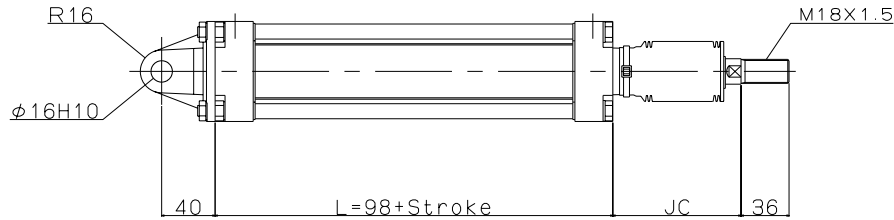

Stroke	L
100	198
150	248
200	298
250	348
300	398
400	498
500	598
600	698

Stroke	JC
0~50	60
51~100	68
101~150	82
151~200	96
201~300	124
301~400	151
401~500	179
501~600	207

JIS Symbol

Model:
 CP6810-A-CA-63X200
 CP6810H-A-CA-63X200