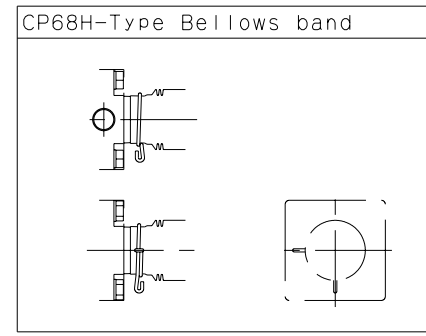

Stroke	L
100	198
150	248
200	298
250	348
300	398
400	498
500	598
600	698

Stroke	JC
0~50	60
51~100	68
101~150	82
151~200	96
201~300	124
301~400	151
401~500	179
501~600	207

JIS Symbol

Model:
 CP6810-A-CA-63X200
 CP6810H-A-CA-63X200