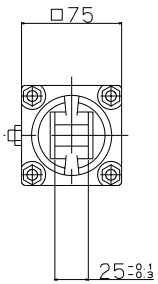

Stroke	L
100	198
150	248
200	298
250	348
300	398
400	498
500	598
600	698

Stroke	JC
0~50	60
51~100	68
101~150	82
151~200	96
201~300	124
301~400	151
401~500	179
501~600	207

JIS Symbol

Model:
 CP6810-A-CA-63X200
 CP6810H-A-CA-63X200