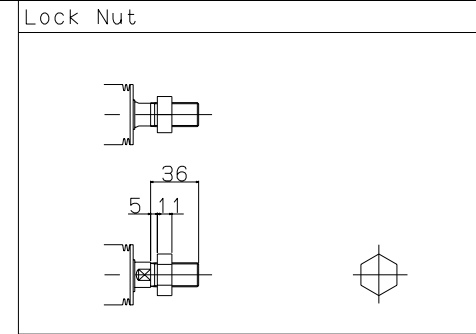

Stroke	L
100	198
150	248
200	298
250	348
300	398
400	498
500	598
600	698

Stroke	JC
0~50	60
51~100	68
101~150	82
151~200	96
201~300	124
301~400	151
401~500	179
501~600	207

JIS Symbol

Model:
 CP6810-A-CA-63X200
 CP6810H-A-CA-63X200