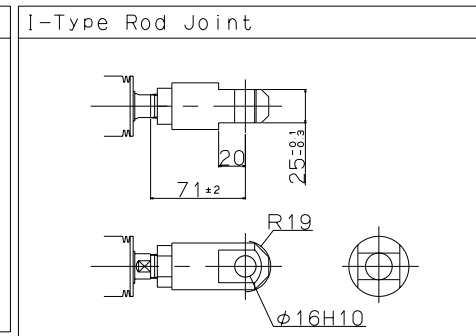

Stroke	L
100	198
150	248
200	298
250	348
300	398
400	498
500	598
600	698

Stroke	JC
0~50	60
51~100	68
101~150	82
151~200	96
201~300	124
301~400	151
401~500	179
501~600	207

JIS Symbol

Model:
 CP6810-A-CA-63X200
 CP6810H-A-CA-63X200