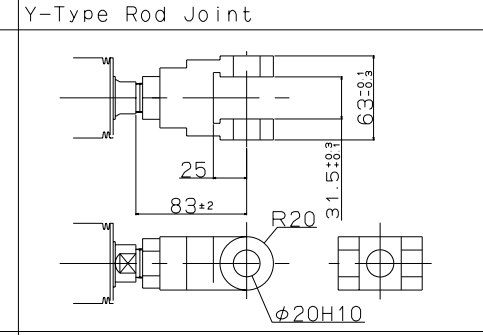

Stroke	L
100	214
150	264
200	314
250	364
300	414
400	514
500	614
600	714
700	814
800	914

Stroke	JC
0~50	70
51~100	70
101~150	78
151~200	88
201~300	109
301~400	130
401~500	151
501~600	172
601~700	193
701~800	214

JIS Symbol

Model:
 CP6810-A-CA-80X200
 CP6810H-A-CA-80X200

Maker: KONAN

File Name: CP681-A-CA-80