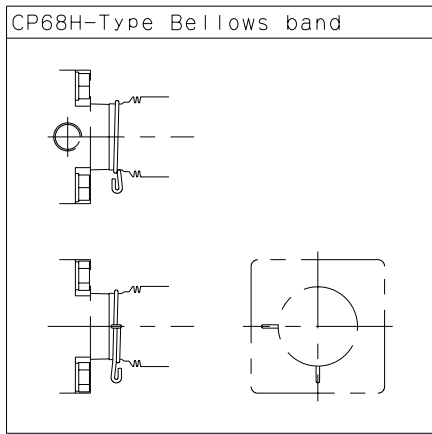

Stroke	L
100	214
150	264
200	314
250	364
300	414
400	514
500	614
600	714
700	814
800	914

Stroke	JC
0~50	70
51~100	70
101~150	78
151~200	88
201~300	109
301~400	130
401~500	151
501~600	172
601~700	193
701~800	214

JIS Symbol

Model:
 CP6810-A-CA-80X200
 CP6810H-A-CA-80X200

Maker: KONAN

File Name: CP681-A-CA-80