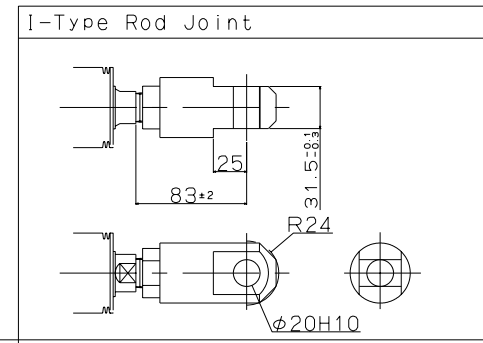

Stroke	L
100	214
150	264
200	314
250	364
300	414
400	514
500	614
600	714
700	814
800	914

Stroke	JC
0~50	70
51~100	70
101~150	78
151~200	88
201~300	109
301~400	130
401~500	151
501~600	172
601~700	193
701~800	214

JIS Symbol

Model:
 CP6810-A-CA-80X200
 CP6810H-A-CA-80X200

Maker: KONAN

File Name: CP681-A-CA-80