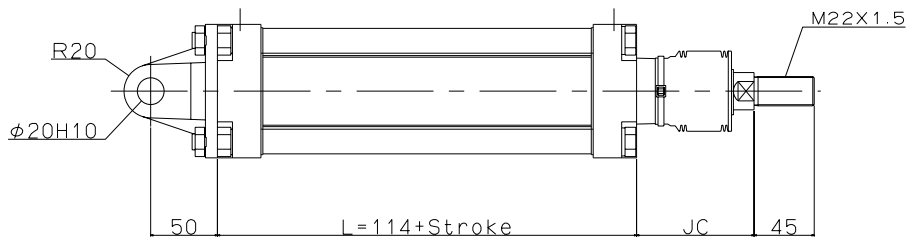

Stroke	L
100	214
150	264
200	314
250	364
300	414
400	514
500	614
600	714
700	814
800	914

Stroke	JC
0~50	70
51~100	70
101~150	78
151~200	88
201~300	109
301~400	130
401~500	151
501~600	172
601~700	193
701~800	214

JIS Symbol

Model:
 CP6810-A-CA-80X200
 CP6810H-A-CA-80X200

Maker: KONAN

File Name: CP681-A-CA-80