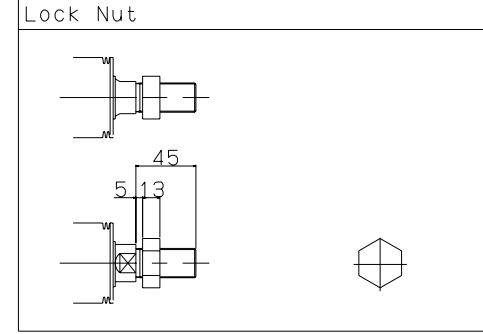

Stroke	L
100	214
150	264
200	314
250	364
300	414
400	514
500	614
600	714
700	814
800	914

Stroke	JC
0~50	70
51~100	70
101~150	78
151~200	88
201~300	109
301~400	130
401~500	151
501~600	172
601~700	193
701~800	214

JIS Symbol

Model:
 CP6810-A-CA-80X200
 CP6810H-A-CA-80X200

Maker: KONAN

File Name: CP681-A-CA-80