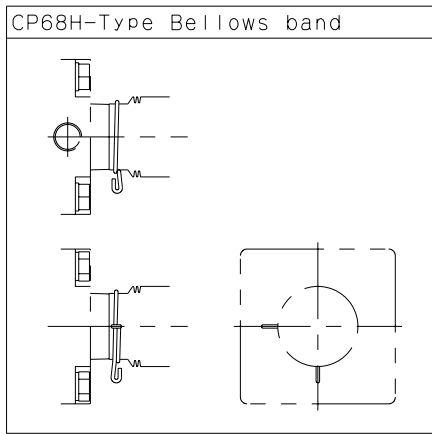

Stroke	L
100	214
150	264
200	314
250	364
300	414
400	514
500	614
600	714
700	814
800	914

Stroke	JC
0~50	70
51~100	70
101~150	78
151~200	88
201~300	109
301~400	130
401~500	151
501~600	172
601~700	193
701~800	214

JIS Symbol

Model:  
CP6810-A-CB-100X200  
CP6810H-A-CB-100X200

Maker: KONAN

File Name: CP681-A-CB-100