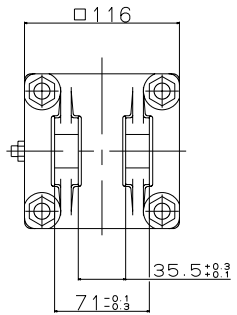

Stroke	L
100	214
150	264
200	314
250	364
300	414
400	514
500	614
600	714
700	814
800	914

Stroke	JC
0~50	70
51~100	70
101~150	78
151~200	88
201~300	109
301~400	130
401~500	151
501~600	172
601~700	193
701~800	214

JIS Symbol

Model:  
CP6810-A-CB-100X200  
CP6810H-A-CB-100X200

Maker: KONAN

File Name: CP681-A-CB-100