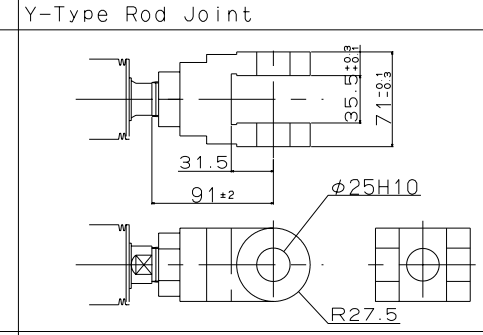

Stroke	L
100	214
150	264
200	314
250	364
300	414
400	514
500	614
600	714
700	814
800	914

Stroke	JC
0~50	70
51~100	70
101~150	78
151~200	88
201~300	109
301~400	130
401~500	151
501~600	172
601~700	193
701~800	214

JIS Symbol

Model:  
CP6810-A-CB-100X200  
CP6810H-A-CB-100X200

Maker: KONAN

File Name: CP681-A-CB-100