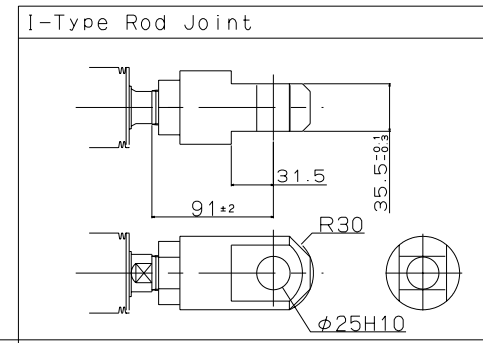

Stroke	L
100	214
150	264
200	314
250	364
300	414
400	514
500	614
600	714
700	814
800	914

Stroke	JC
0~50	70
51~100	70
101~150	78
151~200	88
201~300	109
301~400	130
401~500	151
501~600	172
601~700	193
701~800	214

JIS Symbol

Model:  
CP6810-A-CB-100X200  
CP6810H-A-CB-100X200

Maker: KONAN

File Name: CP681-A-CB-100