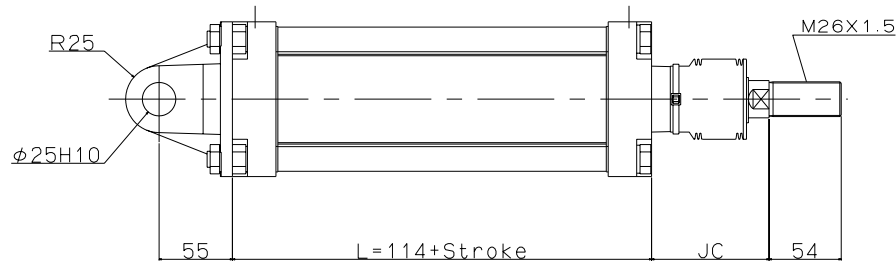

Stroke	L
100	214
150	264
200	314
250	364
300	414
400	514
500	614
600	714
700	814
800	914

Stroke	JC
0~50	70
51~100	70
101~150	78
151~200	88
201~300	109
301~400	130
401~500	151
501~600	172
601~700	193
701~800	214

JIS Symbol

Model:  
CP6810-A-CB-100X200  
CP6810H-A-CB-100X200

Maker: KONAN

File Name: CP681-A-CB-100