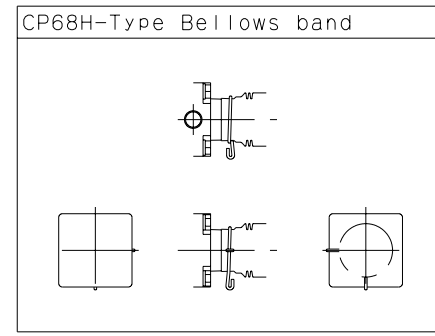

Stroke	L
100	186
150	236
200	286
250	336
300	386
400	486
500	586
600	686

Stroke	JC
0~50	56
51~100	65
101~150	78
151~200	90
201~300	115
301~400	140
401~500	165
501~600	190

JIS Symbol

Model:  
 CP6810-A-CB-40X200  
 CP6810H-A-CB-40X200