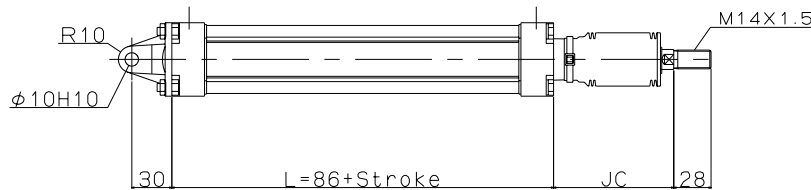

Stroke	L
100	186
150	236
200	286
250	336
300	386
400	486
500	586
600	686

Stroke	JC
0~50	56
51~100	65
101~150	78
151~200	90
201~300	115
301~400	140
401~500	165
501~600	190

JIS Symbol

Model:  
 CP6810-A-CB-40X200  
 CP6810H-A-CB-40X200