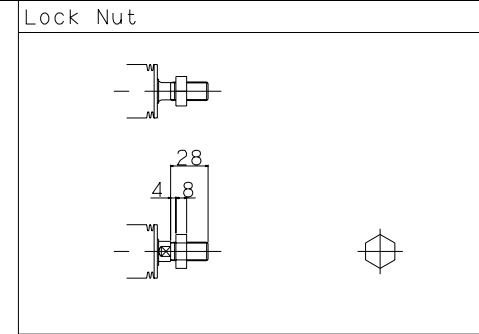

Stroke	L
100	186
150	236
200	286
250	336
300	386
400	486
500	586
600	686

Stroke	JC
0~50	56
51~100	65
101~150	78
151~200	90
201~300	115
301~400	140
401~500	165
501~600	190

JIS Symbol

Model:  
 CP6810-A-CB-40X200  
 CP6810H-A-CB-40X200