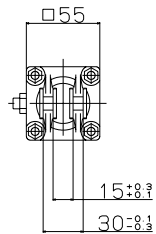

Stroke	L
100	186
150	236
200	286
250	336
300	386
400	486
500	586
600	686

Stroke	JC
0~50	56
51~100	65
101~150	78
151~200	90
201~300	115
301~400	140
401~500	165
501~600	190

JIS Symbol

Model:  
 CP6810-A-CB-40X200  
 CP6810H-A-CB-40X200