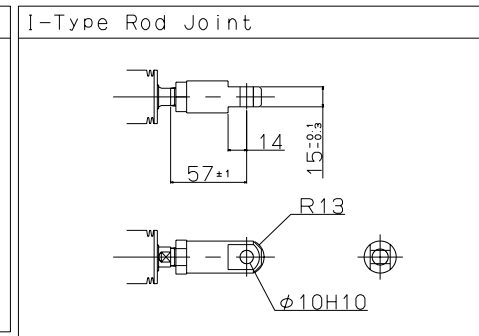

Stroke	L
100	186
150	236
200	286
250	336
300	386
400	486
500	586
600	686

Stroke	JC
0~50	56
51~100	65
101~150	78
151~200	90
201~300	115
301~400	140
401~500	165
501~600	190

JIS Symbol

Model:  
 CP6810-A-CB-40X200  
 CP6810H-A-CB-40X200

Maker: KONAN

File Name: CP681-A-CB-40