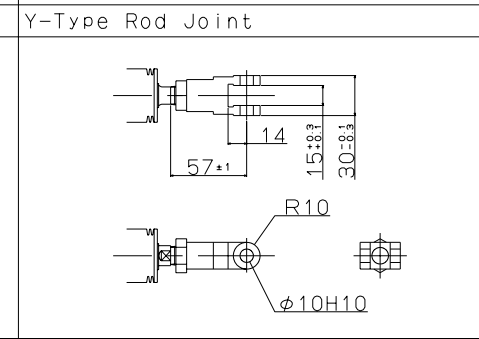

Stroke	L
100	186
150	236
200	286
250	336
300	386
400	486
500	586
600	686

Stroke	JC
0~50	56
51~100	65
101~150	78
151~200	90
201~300	115
301~400	140
401~500	165
501~600	190

JIS Symbol

Model:  
 CP6810-A-CB-40X200  
 CP6810H-A-CB-40X200

Maker: KONAN

File Name: CP681-A-CB-40