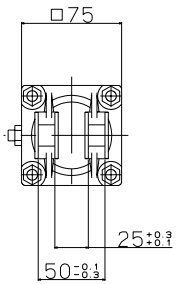

Stroke	L
100	198
150	248
200	298
250	348
300	398
400	498
500	598
600	698

Stroke	JC
0~50	60
51~100	68
101~150	82
151~200	96
201~300	124
301~400	151
401~500	179
501~600	207

JIS Symbol

Model:
 CP6810-A-CB-63X200
 CP6810H-A-CB-63X200
 Maker: KONAN
 File Name: CP681-A-CB-63