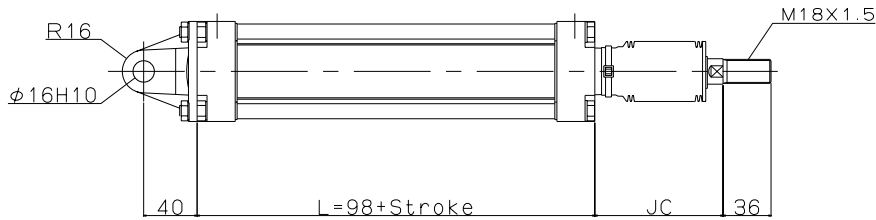

Stroke	L
100	198
150	248
200	298
250	348
300	398
400	498
500	598
600	698

Stroke	JC
0~50	60
51~100	68
101~150	82
151~200	96
201~300	124
301~400	151
401~500	179
501~600	207

JIS Symbol

Model:
 CP6810-A-CB-63X200
 CP6810H-A-CB-63X200
 Maker: KONAN
 File Name: CP681-A-CB-63