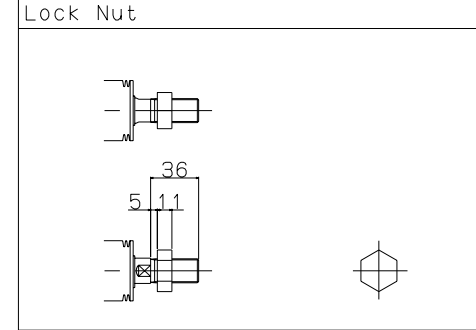

Stroke	L
100	198
150	248
200	298
250	348
300	398
400	498
500	598
600	698

Stroke	JC
0~50	60
51~100	68
101~150	82
151~200	96
201~300	124
301~400	151
401~500	179
501~600	207

JIS Symbol

Model:
 CP6810-A-CB-63X200
 CP6810H-A-CB-63X200
 Maker: KONAN
 File Name: CP681-A-CB-63