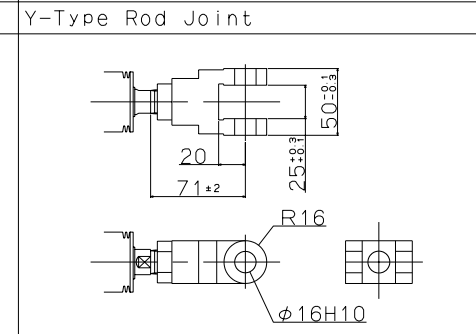

Stroke	L
100	198
150	248
200	298
250	348
300	398
400	498
500	598
600	698

Stroke	JC
0~50	60
51~100	68
101~150	82
151~200	96
201~300	124
301~400	151
401~500	179
501~600	207

JIS Symbol

Model:
 CP6810-A-CB-63X200
 CP6810H-A-CB-63X200
 Maker: KONAN
 File Name: CP681-A-CB-63