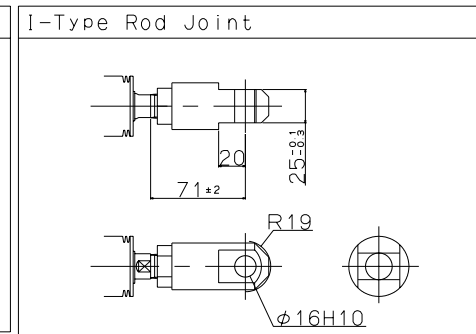

Stroke	L
100	198
150	248
200	298
250	348
300	398
400	498
500	598
600	698

Stroke	JC
0~50	60
51~100	68
101~150	82
151~200	96
201~300	124
301~400	151
401~500	179
501~600	207

JIS Symbol

Model:
 CP6810-A-CB-63X200
 CP6810H-A-CB-63X200
 Maker: KONAN
 File Name: CP681-A-CB-63