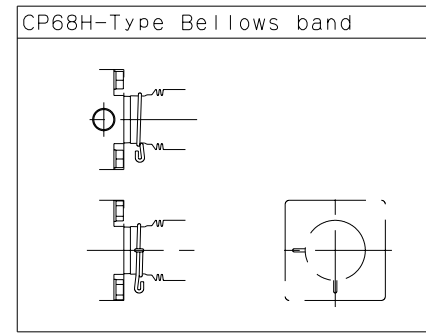

Stroke	L
100	198
150	248
200	298
250	348
300	398
400	498
500	598
600	698

Stroke	JC
0~50	60
51~100	68
101~150	82
151~200	96
201~300	124
301~400	151
401~500	179
501~600	207

JIS Symbol

Model:
 CP6810-A-CB-63X200
 CP6810H-A-CB-63X200
 Maker: KONAN
 File Name: CP681-A-CB-63