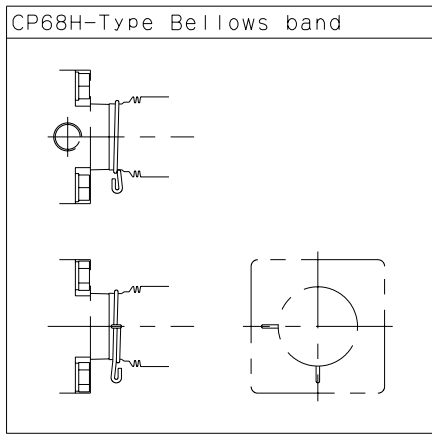

Stroke	L
100	214
150	264
200	314
250	364
300	414
400	514
500	614
600	714
700	814
800	914

Stroke	JC
0~50	70
51~100	70
101~150	78
151~200	88
201~300	109
301~400	130
401~500	151
501~600	172
601~700	193
701~800	214

JIS Symbol

Model:
 CP6810-A-CB-80X200
 CP6810H-A-CB-80X200

Maker:
 KONAN

File Name:
 CP681-A-CB-80