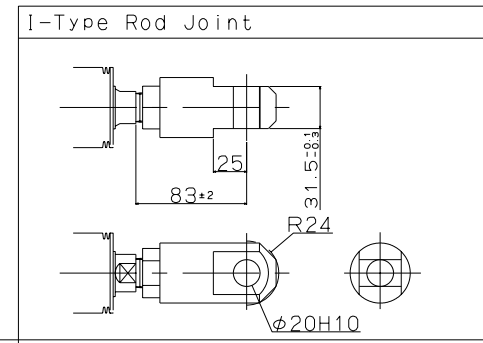

Stroke	L
100	214
150	264
200	314
250	364
300	414
400	514
500	614
600	714
700	814
800	914

Stroke	JC
0~50	70
51~100	70
101~150	78
151~200	88
201~300	109
301~400	130
401~500	151
501~600	172
601~700	193
701~800	214

JIS Symbol

Model:
 CP6810-A-CB-80X200
 CP6810H-A-CB-80X200

Maker:
 KONAN

File Name:
 CP681-A-CB-80