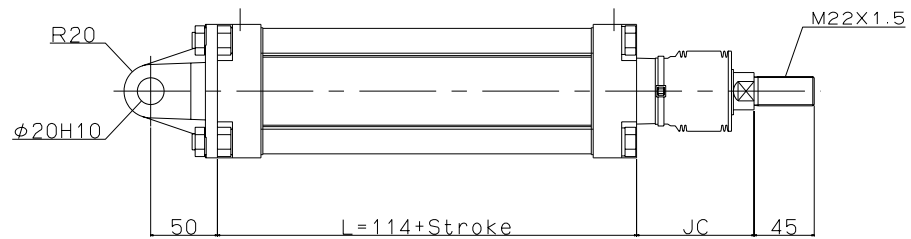

Stroke	L
100	214
150	264
200	314
250	364
300	414
400	514
500	614
600	714
700	814
800	914

Stroke	JC
0~50	70
51~100	70
101~150	78
151~200	88
201~300	109
301~400	130
401~500	151
501~600	172
601~700	193
701~800	214

JIS Symbol

Model:
 CP6810-A-CB-80X200
 CP6810H-A-CB-80X200

Maker:
 KONAN

File Name:
 CP681-A-CB-80