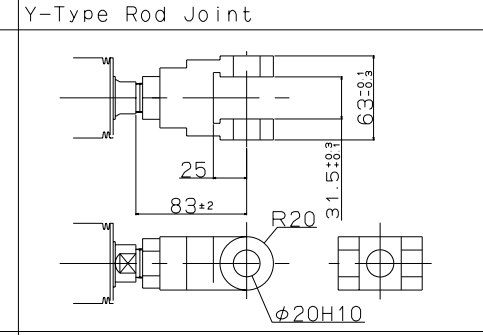

Stroke	L
100	214
150	264
200	314
250	364
300	414
400	514
500	614
600	714
700	814
800	914

Stroke	JC
0~50	70
51~100	70
101~150	78
151~200	88
201~300	109
301~400	130
401~500	151
501~600	172
601~700	193
701~800	214

JIS Symbol

Model:
 CP6810-A-CB-80X200
 CP6810H-A-CB-80X200

Maker:
 KONAN

File Name:
 CP681-A-CB-80