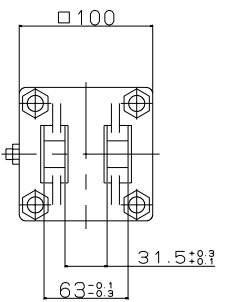

Stroke	L
100	214
150	264
200	314
250	364
300	414
400	514
500	614
600	714
700	814
800	914

Stroke	JC
0~50	70
51~100	70
101~150	78
151~200	88
201~300	109
301~400	130
401~500	151
501~600	172
601~700	193
701~800	214

JIS Symbol

Model:
 CP6810-A-CB-80X200
 CP6810H-A-CB-80X200

Maker:
 KONAN

File Name:
 CP681-A-CB-80