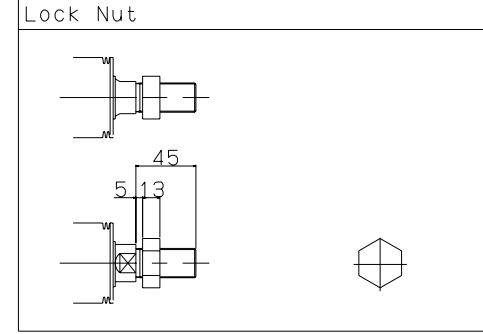

Stroke	L
100	214
150	264
200	314
250	364
300	414
400	514
500	614
600	714
700	814
800	914

Stroke	JC
0~50	70
51~100	70
101~150	78
151~200	88
201~300	109
301~400	130
401~500	151
501~600	172
601~700	193
701~800	214

JIS Symbol

Model:
 CP6810-A-CB-80X200
 CP6810H-A-CB-80X200

Maker:
 KONAN

File Name:
 CP681-A-CB-80