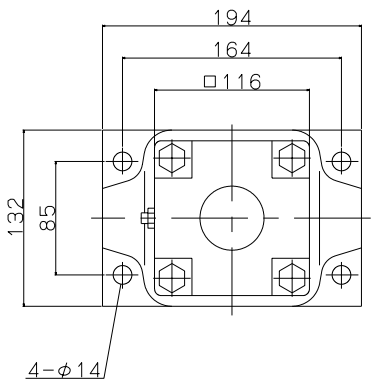

Stroke	L
100	214
150	264
200	314
250	364
300	414
400	514
500	614
600	714
700	814
800	914

Stroke	JC
0~50	70
51~100	70
101~150	78
151~200	88
201~300	109
301~400	130
401~500	151
501~600	172
601~700	193
701~800	214

JIS Symbol

Model:  
 CP6810-A-FA-100X200  
 CP6810H-A-FA-100X200  
 Maker:  
 KONAN  
 File Name:  
 CP681-A-FA-100