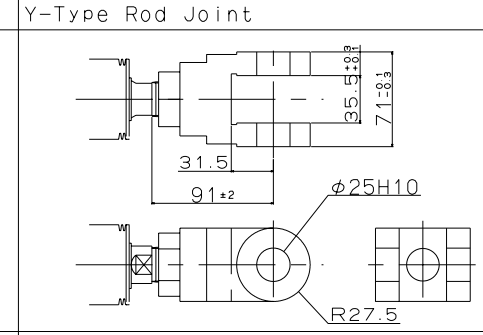

Stroke	L
100	214
150	264
200	314
250	364
300	414
400	514
500	614
600	714
700	814
800	914

Stroke	JC
0~50	70
51~100	70
101~150	78
151~200	88
201~300	109
301~400	130
401~500	151
501~600	172
601~700	193
701~800	214

JIS Symbol

Model:  
 CP6810-A-FA-100X200  
 CP6810H-A-FA-100X200  
 Maker:  
 KONAN  
 File Name:  
 CP681-A-FA-100