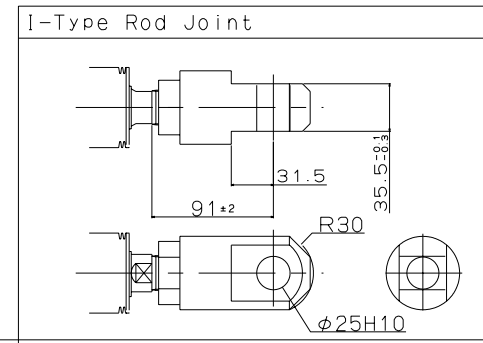

Stroke	L
100	214
150	264
200	314
250	364
300	414
400	514
500	614
600	714
700	814
800	914

Stroke	JC
0~50	70
51~100	70
101~150	78
151~200	88
201~300	109
301~400	130
401~500	151
501~600	172
601~700	193
701~800	214

JIS Symbol

Model:  
 CP6810-A-FA-100X200  
 CP6810H-A-FA-100X200  
 Maker:  
 KONAN  
 File Name:  
 CP681-A-FA-100