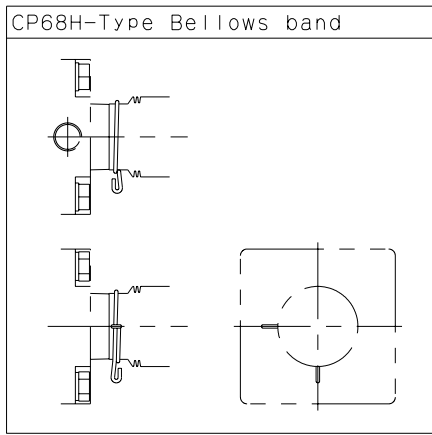

Stroke	L
100	214
150	264
200	314
250	364
300	414
400	514
500	614
600	714
700	814
800	914

Stroke	JC
0~50	70
51~100	70
101~150	78
151~200	88
201~300	109
301~400	130
401~500	151
501~600	172
601~700	193
701~800	214

JIS Symbol

Model:  
 CP6810-A-FA-100X200  
 CP6810H-A-FA-100X200  
 Maker:  
 KONAN  
 File Name:  
 CP681-A-FA-100