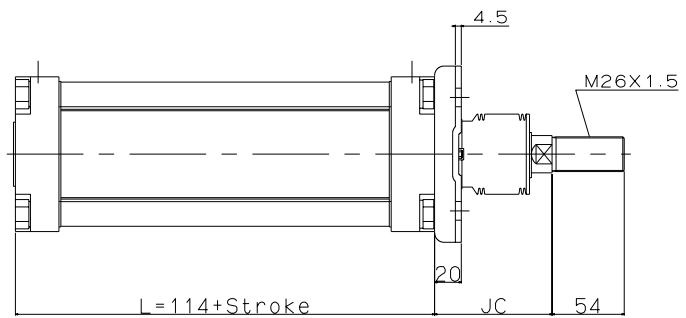

Stroke	L
100	214
150	264
200	314
250	364
300	414
400	514
500	614
600	714
700	814
800	914

Stroke	JC
0~50	70
51~100	70
101~150	78
151~200	88
201~300	109
301~400	130
401~500	151
501~600	172
601~700	193
701~800	214

JIS Symbol

Model:  
 CP6810-A-FA-100X200  
 CP6810H-A-FA-100X200  
 Maker:  
 KONAN  
 File Name:  
 CP681-A-FA-100