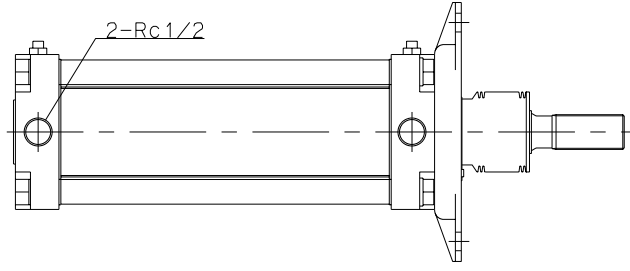

Stroke	L
100	214
150	264
200	314
250	364
300	414
400	514
500	614
600	714
700	814
800	914

Stroke	JC
0~50	70
51~100	70
101~150	78
151~200	88
201~300	109
301~400	130
401~500	151
501~600	172
601~700	193
701~800	214

JIS Symbol

Model:  
 CP6810-A-FA-100X200  
 CP6810H-A-FA-100X200  
 Maker:  
 KONAN  
 File Name:  
 CP681-A-FA-100