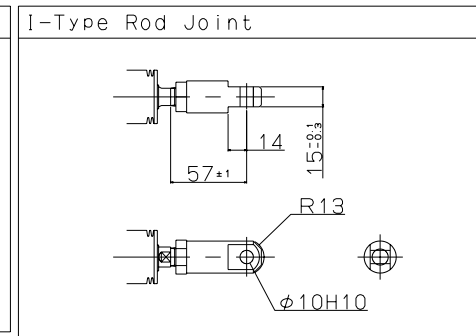

Stroke	L
100	186
150	236
200	286
250	336
300	386
400	486
500	586
600	686

Stroke	JC
0~50	56
51~100	65
101~150	78
151~200	90
201~300	115
301~400	140
401~500	165
501~600	190

JIS Symbol

Model:  
CP6810-A-FA-40X200  
CP6810H-A-FA-40X200  
Maker:  
KONAN  
File Name:  
CP681-A-FA-40