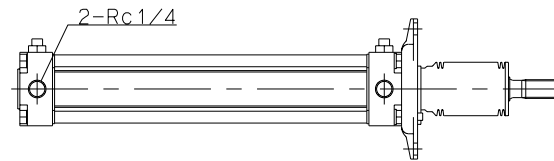

Stroke	L
100	186
150	236
200	286
250	336
300	386
400	486
500	586
600	686

Stroke	JC
0~50	56
51~100	65
101~150	78
151~200	90
201~300	115
301~400	140
401~500	165
501~600	190

JIS Symbol

Model:  
CP6810-A-FA-40X200  
CP6810H-A-FA-40X200  
Maker:  
KONAN  
File Name:  
CP681-A-FA-40