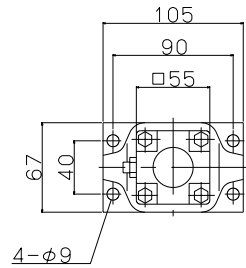

Stroke	L
100	186
150	236
200	286
250	336
300	386
400	486
500	586
600	686

Stroke	JC
0~50	56
51~100	65
101~150	78
151~200	90
201~300	115
301~400	140
401~500	165
501~600	190

JIS Symbol

Model:  
CP6810-A-FA-40X200  
CP6810H-A-FA-40X200  
Maker:  
KONAN  
File Name:  
CP681-A-FA-40