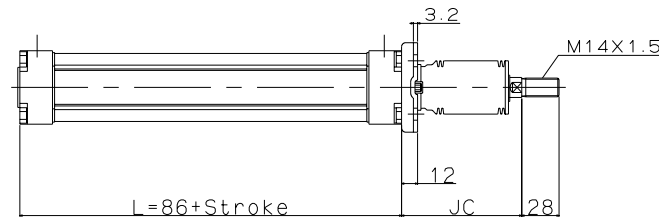

Stroke	L
100	186
150	236
200	286
250	336
300	386
400	486
500	586
600	686

Stroke	JC
0~50	56
51~100	65
101~150	78
151~200	90
201~300	115
301~400	140
401~500	165
501~600	190

JIS Symbol

Model:  
CP6810-A-FA-40X200  
CP6810H-A-FA-40X200  
Maker:  
KONAN  
File Name:  
CP681-A-FA-40