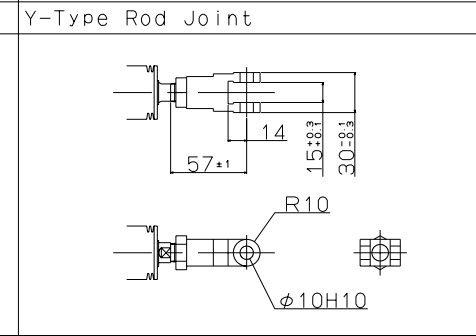

Stroke	L
100	186
150	236
200	286
250	336
300	386
400	486
500	586
600	686

Stroke	JC
0~50	56
51~100	65
101~150	78
151~200	90
201~300	115
301~400	140
401~500	165
501~600	190

JIS Symbol

Model:  
CP6810-A-FA-40X200  
CP6810H-A-FA-40X200  
Maker:  
KONAN  
File Name:  
CP681-A-FA-40