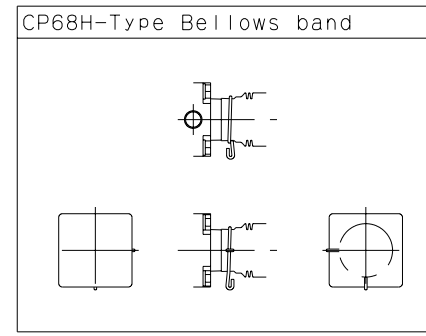

Stroke	L
100	186
150	236
200	286
250	336
300	386
400	486
500	586
600	686

Stroke	JC
0~50	56
51~100	65
101~150	78
151~200	90
201~300	115
301~400	140
401~500	165
501~600	190

JIS Symbol

Model:  
CP6810-A-FA-40X200  
CP6810H-A-FA-40X200  
Maker:  
KONAN  
File Name:  
CP681-A-FA-40