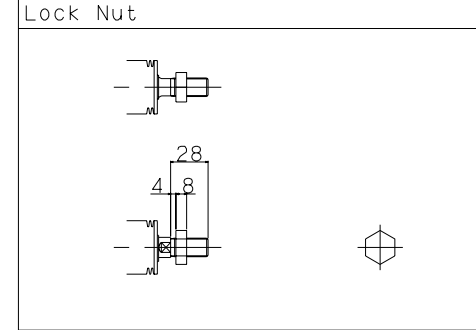

Stroke	L
100	186
150	236
200	286
250	336
300	386
400	486
500	586
600	686

Stroke	JC
0~50	56
51~100	65
101~150	78
151~200	90
201~300	115
301~400	140
401~500	165
501~600	190

JIS Symbol

Model:  
CP6810-A-FA-40X200  
CP6810H-A-FA-40X200  
Maker:  
KONAN  
File Name:  
CP681-A-FA-40