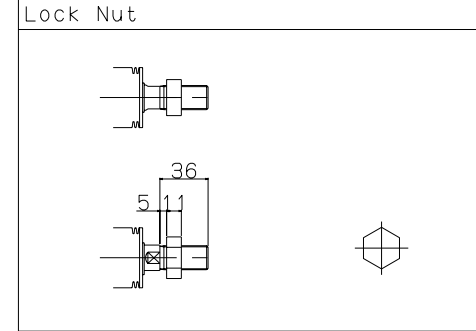

Stroke	L
100	198
150	248
200	298
250	348
300	398
400	498
500	598
600	698

Stroke	JC
0~50	60
51~100	68
101~150	82
151~200	96
201~300	124
301~400	151
401~500	179
501~600	207

JIS Symbol

Model:
CP6810-A-FA-50X200
CP6810H-A-FA-50X200
Maker: KONAN
File Name: CP681-A-FA-50