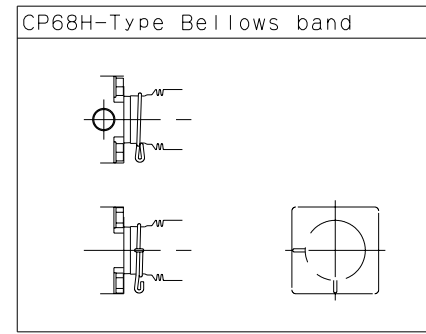

Stroke	L
100	198
150	248
200	298
250	348
300	398
400	498
500	598
600	698

Stroke	JC
0~50	60
51~100	68
101~150	82
151~200	96
201~300	124
301~400	151
401~500	179
501~600	207

JIS Symbol

Model:
CP6810-A-FA-50X200
CP6810H-A-FA-50X200
Maker: KONAN
File Name: CP681-A-FA-50