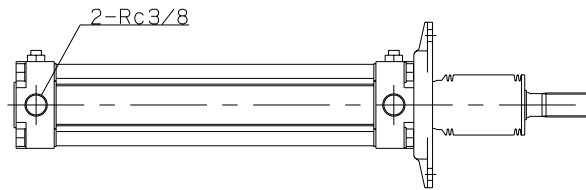

Stroke	L
100	198
150	248
200	298
250	348
300	398
400	498
500	598
600	698

Stroke	JC
0~50	60
51~100	68
101~150	82
151~200	96
201~300	124
301~400	151
401~500	179
501~600	207

JIS Symbol

Model:
CP6810-A-FA-50X200
CP6810H-A-FA-50X200
Maker: KONAN
File Name: CP681-A-FA-50