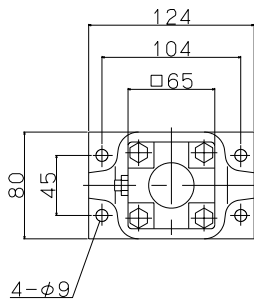

Stroke	L
100	198
150	248
200	298
250	348
300	398
400	498
500	598
600	698

Stroke	JC
0~50	60
51~100	68
101~150	82
151~200	96
201~300	124
301~400	151
401~500	179
501~600	207

JIS Symbol

Model:
CP6810-A-FA-50X200
CP6810H-A-FA-50X200
Maker: KONAN
File Name: CP681-A-FA-50