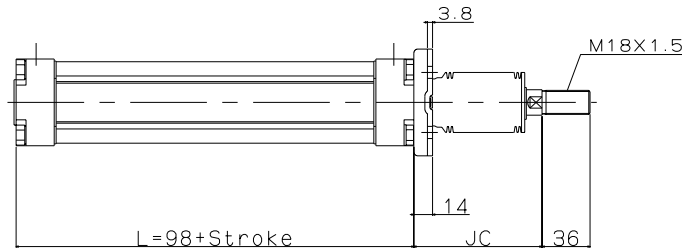

Stroke	L
100	198
150	248
200	298
250	348
300	398
400	498
500	598
600	698

Stroke	JC
0~50	60
51~100	68
101~150	82
151~200	96
201~300	124
301~400	151
401~500	179
501~600	207

JIS Symbol

Model:
CP6810-A-FA-50X200
CP6810H-A-FA-50X200
Maker: KONAN
File Name: CP681-A-FA-50