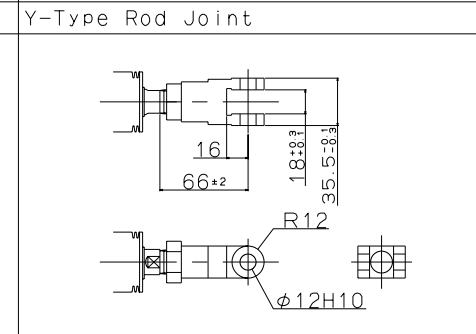

Stroke	L
100	198
150	248
200	298
250	348
300	398
400	498
500	598
600	698

Stroke	JC
0~50	60
51~100	68
101~150	82
151~200	96
201~300	124
301~400	151
401~500	179
501~600	207

JIS Symbol

Model:
CP6810-A-FA-50X200
CP6810H-A-FA-50X200
Maker: KONAN
File Name: CP681-A-FA-50