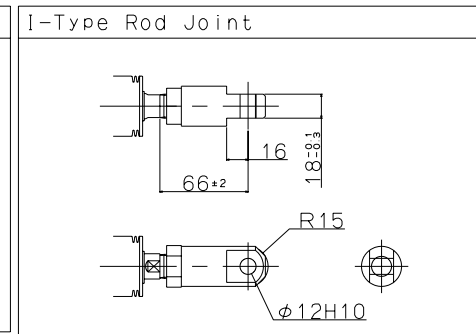

Stroke	L
100	198
150	248
200	298
250	348
300	398
400	498
500	598
600	698

Stroke	JC
0~50	60
51~100	68
101~150	82
151~200	96
201~300	124
301~400	151
401~500	179
501~600	207

JIS Symbol

Model:
CP6810-A-FA-50X200
CP6810H-A-FA-50X200
Maker: KONAN
File Name: CP681-A-FA-50