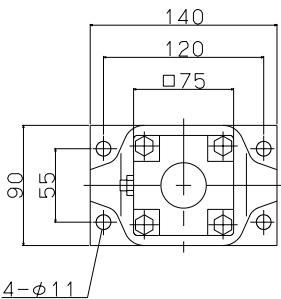

Stroke	L
100	198
150	248
200	298
250	348
300	398
400	498
500	598
600	698

Stroke	JC
0~50	60
51~100	68
101~150	82
151~200	96
201~300	124
301~400	151
401~500	179
501~600	207

JIS Symbol

Model:  
 CP6810-A-FA-63X200  
 CP6810H-A-FA-63X200  
 Maker: KONAN  
 File Name: CP681-A-FA-63