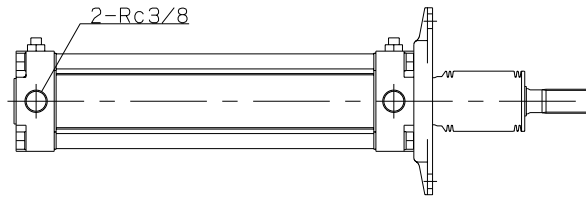

Stroke	L
100	198
150	248
200	298
250	348
300	398
400	498
500	598
600	698

Stroke	JC
0~50	60
51~100	68
101~150	82
151~200	96
201~300	124
301~400	151
401~500	179
501~600	207

JIS Symbol

Model:  
 CP6810-A-FA-63X200  
 CP6810H-A-FA-63X200  
 Maker: KONAN  
 File Name: CP681-A-FA-63