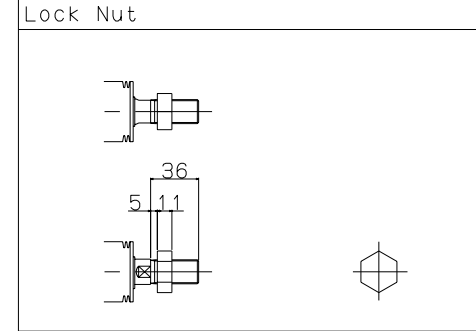

Stroke	L
100	198
150	248
200	298
250	348
300	398
400	498
500	598
600	698

Stroke	JC
0~50	60
51~100	68
101~150	82
151~200	96
201~300	124
301~400	151
401~500	179
501~600	207

JIS Symbol

Model:  
 CP6810-A-FA-63X200  
 CP6810H-A-FA-63X200  
 Maker: KONAN  
 File Name: CP681-A-FA-63