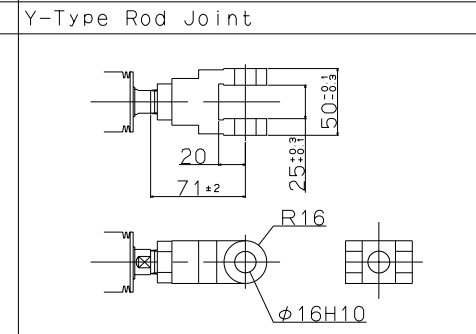

Stroke	L
100	198
150	248
200	298
250	348
300	398
400	498
500	598
600	698

Stroke	JC
0~50	60
51~100	68
101~150	82
151~200	96
201~300	124
301~400	151
401~500	179
501~600	207

JIS Symbol

Model:  
 CP6810-A-FA-63X200  
 CP6810H-A-FA-63X200  
 Maker: KONAN  
 File Name: CP681-A-FA-63