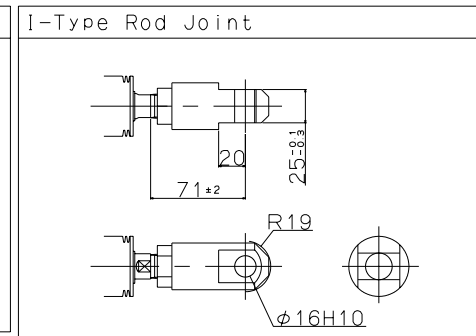

Stroke	L
100	198
150	248
200	298
250	348
300	398
400	498
500	598
600	698

Stroke	JC
0~50	60
51~100	68
101~150	82
151~200	96
201~300	124
301~400	151
401~500	179
501~600	207

JIS Symbol

Model:  
 CP6810-A-FA-63X200  
 CP6810H-A-FA-63X200  
 Maker: KONAN  
 File Name: CP681-A-FA-63