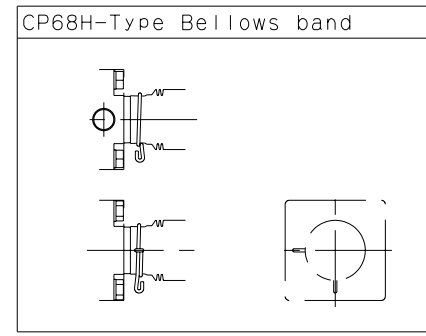

Stroke	L
100	198
150	248
200	298
250	348
300	398
400	498
500	598
600	698

Stroke	JC
0~50	60
51~100	68
101~150	82
151~200	96
201~300	124
301~400	151
401~500	179
501~600	207

JIS Symbol

Model:  
 CP6810-A-FA-63X200  
 CP6810H-A-FA-63X200  
 Maker: KONAN  
 File Name: CP681-A-FA-63