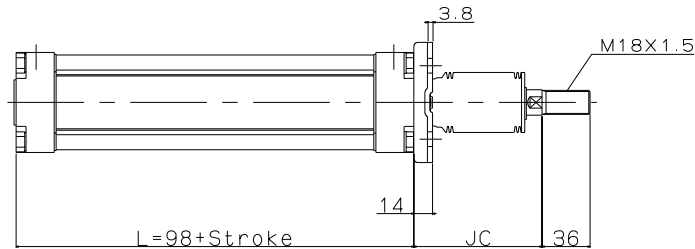

Stroke	L
100	198
150	248
200	298
250	348
300	398
400	498
500	598
600	698

Stroke	JC
0~50	60
51~100	68
101~150	82
151~200	96
201~300	124
301~400	151
401~500	179
501~600	207

JIS Symbol

Model:  
 CP6810-A-FA-63X200  
 CP6810H-A-FA-63X200  
 Maker: KONAN  
 File Name: CP681-A-FA-63