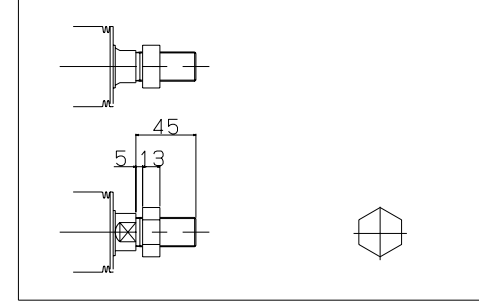

Stroke	L
100	214
150	264
200	314
250	364
300	414
400	514
500	614
600	714
700	814
800	914

Stroke	JC
0~50	70
51~100	70
101~150	78
151~200	88
201~300	109
301~400	130
401~500	151
501~600	172
601~700	193
701~800	214

CP68H-Type Bellows band

I-Type Rod Joint

Pin

Y-Type Rod Joint

Lock Nut

JIS Symbol

Model:
 CP6810-A-FA-80X200
 CP6810H-A-FA-80X200

Maker:
 KONAN