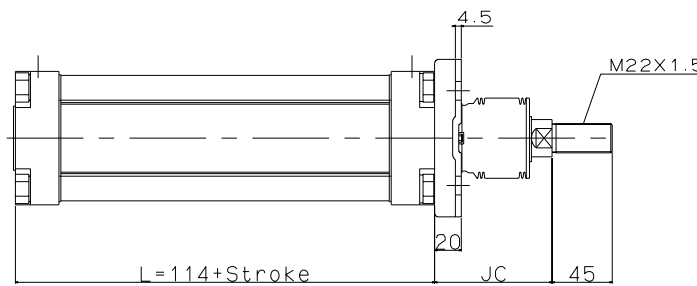

Stroke	L
100	214
150	264
200	314
250	364
300	414
400	514
500	614
600	714
700	814
800	914

Stroke	JC
0~50	70
51~100	70
101~150	78
151~200	88
201~300	109
301~400	130
401~500	151
501~600	172
601~700	193
701~800	214

CP68H-Type Bellows band

I-Type Rod Joint

Pin

Y-Type Rod Joint

Lock Nut

JIS Symbol

Model:
 CP6810-A-FA-80X200
 CP6810H-A-FA-80X200

Maker:
 KONAN