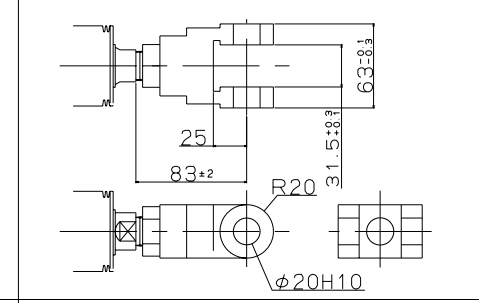

Stroke	L
100	214
150	264
200	314
250	364
300	414
400	514
500	614
600	714
700	814
800	914

Stroke	JC
0~50	70
51~100	70
101~150	78
151~200	88
201~300	109
301~400	130
401~500	151
501~600	172
601~700	193
701~800	214

CP68H-Type Bellows band

I-Type Rod Joint

Pin

Y-Type Rod Joint

Lock Nut

JIS Symbol

Model:
 CP6810-A-FA-80X200
 CP6810H-A-FA-80X200

Maker:
 KONAN