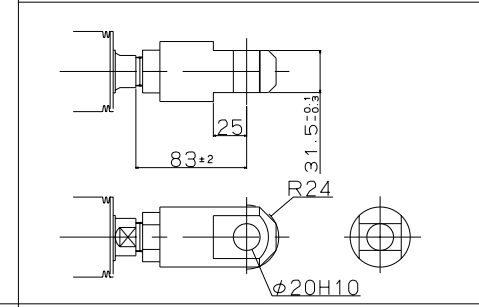

Stroke	L
100	214
150	264
200	314
250	364
300	414
400	514
500	614
600	714
700	814
800	914

Stroke	JC
0~50	70
51~100	70
101~150	78
151~200	88
201~300	109
301~400	130
401~500	151
501~600	172
601~700	193
701~800	214

CP68H-Type Bellows band

I-Type Rod Joint

Pin

Y-Type Rod Joint

Lock Nut

JIS Symbol

Model:
 CP6810-A-FA-80X200
 CP6810H-A-FA-80X200

Maker:
 KONAN