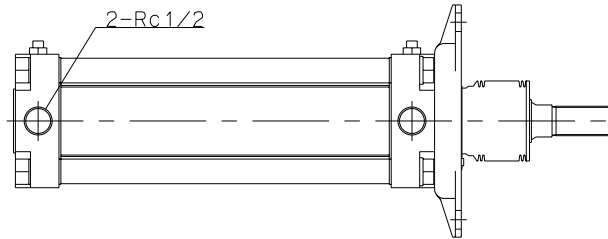

Stroke	L
100	214
150	264
200	314
250	364
300	414
400	514
500	614
600	714
700	814
800	914

Stroke	JC
0~50	70
51~100	70
101~150	78
151~200	88
201~300	109
301~400	130
401~500	151
501~600	172
601~700	193
701~800	214

CP68H-Type Bellows band

I-Type Rod Joint

Pin

Y-Type Rod Joint

Lock Nut

JIS Symbol

Model:
 CP6810-A-FA-80X200
 CP6810H-A-FA-80X200

Maker:
 KONAN