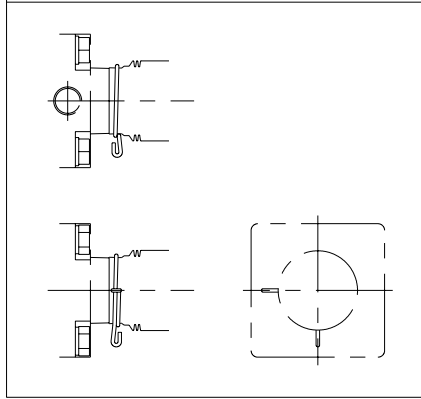

Stroke	L
100	214
150	264
200	314
250	364
300	414
400	514
500	614
600	714
700	814
800	914

Stroke	JC
0~50	70
51~100	70
101~150	78
151~200	88
201~300	109
301~400	130
401~500	151
501~600	172
601~700	193
701~800	214

CP68H-Type Bellows band

I-Type Rod Joint

Pin

Y-Type Rod Joint

Lock Nut

JIS Symbol

Model:
 CP6810-A-FA-80X200
 CP6810H-A-FA-80X200

Maker:
 KONAN