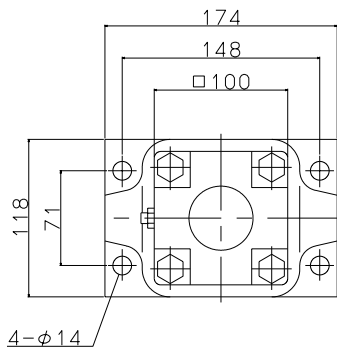

Stroke	L
100	214
150	264
200	314
250	364
300	414
400	514
500	614
600	714
700	814
800	914

Stroke	JC
0~50	70
51~100	70
101~150	78
151~200	88
201~300	109
301~400	130
401~500	151
501~600	172
601~700	193
701~800	214

CP68H-Type Bellows band

I-Type Rod Joint

Pin

Y-Type Rod Joint

Lock Nut

JIS Symbol

Model:
 CP6810-A-FA-80X200
 CP6810H-A-FA-80X200

Maker:
 KONAN