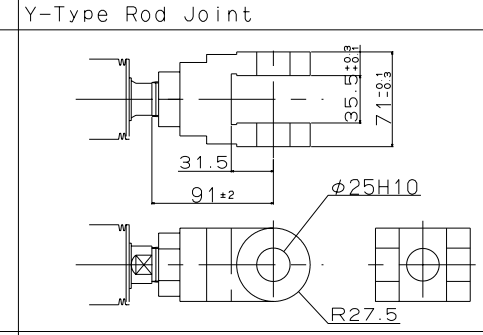

Stroke	L
100	214
150	264
200	314
250	364
300	414
400	514
500	614
600	714
700	814
800	914

Stroke	JC
0~50	70
51~100	70
101~150	78
151~200	88
201~300	109
301~400	130
401~500	151
501~600	172
601~700	193
701~800	214

JIS Symbol

Model:  
 CP6810-A-FB-100X200  
 CP6810H-A-FB-100X200  
 Maker: KONAN  
 File Name: CP681-A-FB-100