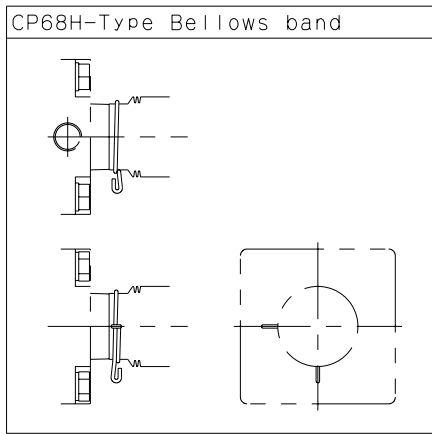

Stroke	L
100	214
150	264
200	314
250	364
300	414
400	514
500	614
600	714
700	814
800	914

Stroke	JC
0~50	70
51~100	70
101~150	78
151~200	88
201~300	109
301~400	130
401~500	151
501~600	172
601~700	193
701~800	214

JIS Symbol

Model:  
 CP6810-A-FB-100X200  
 CP6810H-A-FB-100X200  
 Maker: KONAN  
 File Name: CP681-A-FB-100