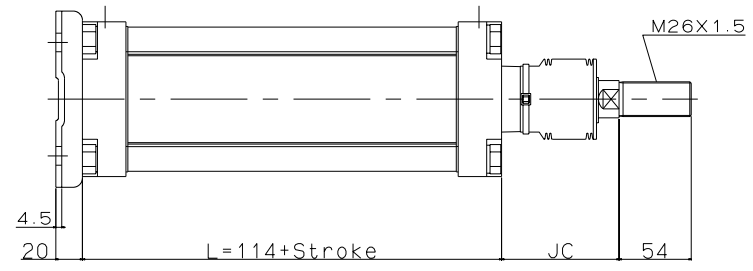

Stroke	L
100	214
150	264
200	314
250	364
300	414
400	514
500	614
600	714
700	814
800	914

Stroke	JC
0~50	70
51~100	70
101~150	78
151~200	88
201~300	109
301~400	130
401~500	151
501~600	172
601~700	193
701~800	214

JIS Symbol

Model:  
 CP6810-A-FB-100X200  
 CP6810H-A-FB-100X200  
 Maker: KONAN  
 File Name: CP681-A-FB-100