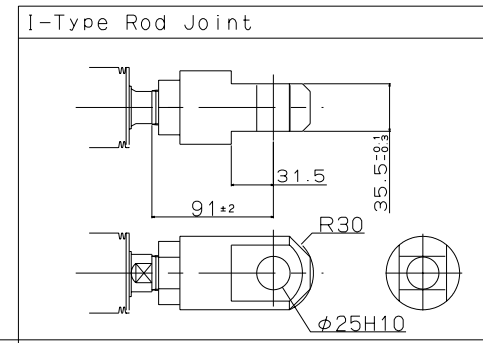

Stroke	L
100	214
150	264
200	314
250	364
300	414
400	514
500	614
600	714
700	814
800	914

Stroke	JC
0~50	70
51~100	70
101~150	78
151~200	88
201~300	109
301~400	130
401~500	151
501~600	172
601~700	193
701~800	214

JIS Symbol

Model:  
 CP6810-A-FB-100X200  
 CP6810H-A-FB-100X200  
 Maker: KONAN  
 File Name: CP681-A-FB-100