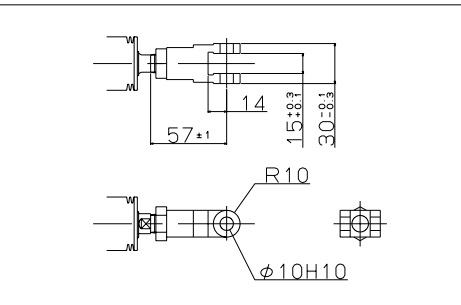

Stroke	L
100	186
150	236
200	286
250	336
300	386
400	486
500	586
600	686

Stroke	JC
0~50	56
51~100	65
101~150	78
151~200	90
201~300	115
301~400	140
401~500	165
501~600	190

CP68H-Type Bellows band

I-Type Rod Joint

Pin

Y-Type Rod Joint

Lock Nut

JIS Symbol

Model:
 CP6810-A-FB-40X200
 CP6810H-A-FB-40X200
 Maker: KONAN
 File Name: CP681-A-FB-40