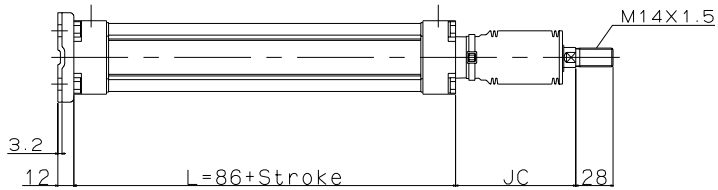

Stroke	L
100	186
150	236
200	286
250	336
300	386
400	486
500	586
600	686

Stroke	JC
0~50	56
51~100	65
101~150	78
151~200	90
201~300	115
301~400	140
401~500	165
501~600	190

CP68H-Type Bellows band

I-Type Rod Joint

Pin

Y-Type Rod Joint

Lock Nut

JIS Symbol

Model:
 CP6810-A-FB-40X200
 CP6810H-A-FB-40X200
 Maker: KONAN
 File Name: CP681-A-FB-40