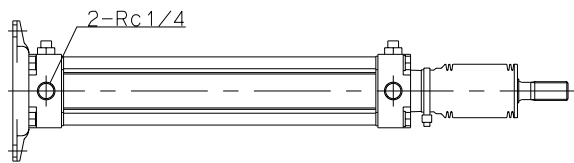

Stroke	L
100	186
150	236
200	286
250	336
300	386
400	486
500	586
600	686

Stroke	JC
0~50	56
51~100	65
101~150	78
151~200	90
201~300	115
301~400	140
401~500	165
501~600	190

CP68H-Type Bellows band

I-Type Rod Joint

Pin

Y-Type Rod Joint

Lock Nut

JIS Symbol

Model:
 CP6810-A-FB-40X200
 CP6810H-A-FB-40X200
 Maker: KONAN
 File Name: CP681-A-FB-40