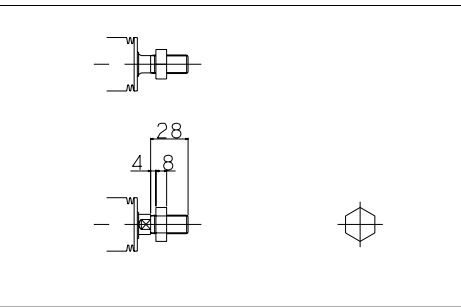

Stroke	L
100	186
150	236
200	286
250	336
300	386
400	486
500	586
600	686

Stroke	JC
0~50	56
51~100	65
101~150	78
151~200	90
201~300	115
301~400	140
401~500	165
501~600	190

CP68H-Type Bellows band

I-Type Rod Joint

Pin

Y-Type Rod Joint

Lock Nut

JIS Symbol

Model:
 CP6810-A-FB-40X200
 CP6810H-A-FB-40X200
 Maker: KONAN
 File Name: CP681-A-FB-40