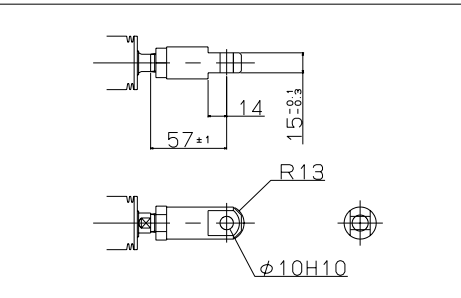

Stroke	L
100	186
150	236
200	286
250	336
300	386
400	486
500	586
600	686

Stroke	JC
0~50	56
51~100	65
101~150	78
151~200	90
201~300	115
301~400	140
401~500	165
501~600	190

CP68H-Type Bellows band

I-Type Rod Joint

Pin

Y-Type Rod Joint

Lock Nut

JIS Symbol

Model:
 CP6810-A-FB-40X200
 CP6810H-A-FB-40X200
 Maker: KONAN
 File Name: CP681-A-FB-40