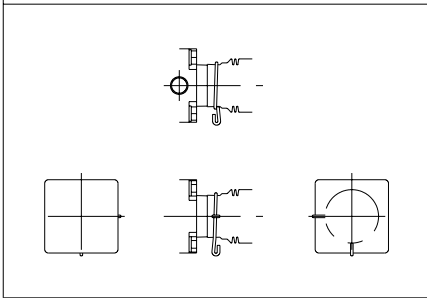

Stroke	L
100	186
150	236
200	286
250	336
300	386
400	486
500	586
600	686

Stroke	JC
0~50	56
51~100	65
101~150	78
151~200	90
201~300	115
301~400	140
401~500	165
501~600	190

CP68H-Type Bellows band

I-Type Rod Joint

Pin

Y-Type Rod Joint

Lock Nut

JIS Symbol

Model:
 CP6810-A-FB-40X200
 CP6810H-A-FB-40X200
 Maker: KONAN
 File Name: CP681-A-FB-40