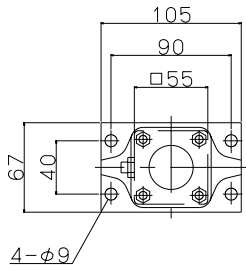

Stroke	L
100	186
150	236
200	286
250	336
300	386
400	486
500	586
600	686

Stroke	JC
0~50	56
51~100	65
101~150	78
151~200	90
201~300	115
301~400	140
401~500	165
501~600	190

CP68H-Type Bellows band

I-Type Rod Joint

Pin

Y-Type Rod Joint

Lock Nut

JIS Symbol

Model:
 CP6810-A-FB-40X200
 CP6810H-A-FB-40X200
 Maker: KONAN
 File Name: CP681-A-FB-40