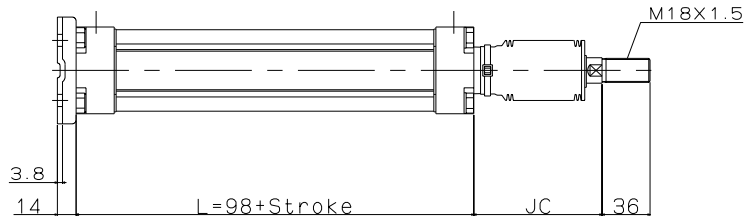

Stroke	L
100	198
150	248
200	298
250	348
300	398
400	498
500	598
600	698

Stroke	JC
0~50	60
51~100	68
101~150	82
151~200	96
201~300	124
301~400	151
401~500	179
501~600	207

CP68H-Type Bellows band

I-Type Rod Joint

Pin

Y-Type Rod Joint

Lock Nut

JIS Symbol

Model:
CP6810-A-FB-50X200
CP6810H-A-FB-50X200
Maker: KONAN
File Name: CP681-A-FB-50