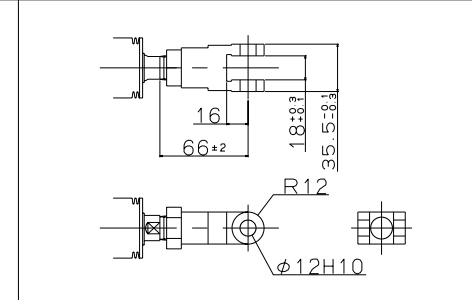

Stroke	L
100	198
150	248
200	298
250	348
300	398
400	498
500	598
600	698

Stroke	JC
0~50	60
51~100	68
101~150	82
151~200	96
201~300	124
301~400	151
401~500	179
501~600	207

CP68H-Type Bellows band

I-Type Rod Joint

Pin

Y-Type Rod Joint

Lock Nut

JIS Symbol

Model:
CP6810-A-FB-50X200
CP6810H-A-FB-50X200
Maker: KONAN
File Name: CP681-A-FB-50