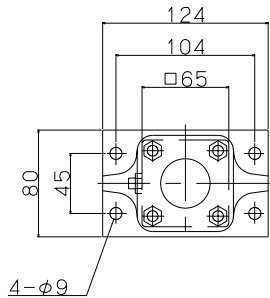

Stroke	L
100	198
150	248
200	298
250	348
300	398
400	498
500	598
600	698

Stroke	JC
0~50	60
51~100	68
101~150	82
151~200	96
201~300	124
301~400	151
401~500	179
501~600	207

CP68H-Type Bellows band

I-Type Rod Joint

Pin

Y-Type Rod Joint

Lock Nut

JIS Symbol

Model:
CP6810-A-FB-50X200
CP6810H-A-FB-50X200
Maker: KONAN
File Name: CP681-A-FB-50