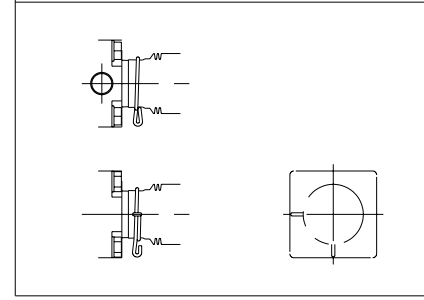

Stroke	L
100	198
150	248
200	298
250	348
300	398
400	498
500	598
600	698

Stroke	JC
0~50	60
51~100	68
101~150	82
151~200	96
201~300	124
301~400	151
401~500	179
501~600	207

CP68H-Type Bellows band

I-Type Rod Joint

Pin

Y-Type Rod Joint

Lock Nut

JIS Symbol

Model:
CP6810-A-FB-50X200
CP6810H-A-FB-50X200
Maker: KONAN
File Name: CP681-A-FB-50