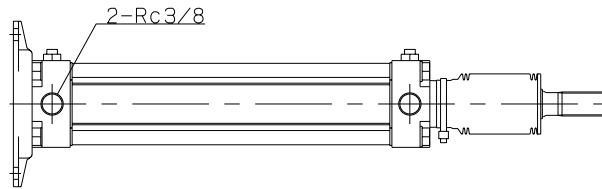

Stroke	L
100	198
150	248
200	298
250	348
300	398
400	498
500	598
600	698

Stroke	JC
0~50	60
51~100	68
101~150	82
151~200	96
201~300	124
301~400	151
401~500	179
501~600	207

CP68H-Type Bellows band

I-Type Rod Joint

Pin

Y-Type Rod Joint

Lock Nut

JIS Symbol

Model:
CP6810-A-FB-50X200
CP6810H-A-FB-50X200
Maker: KONAN
File Name: CP681-A-FB-50