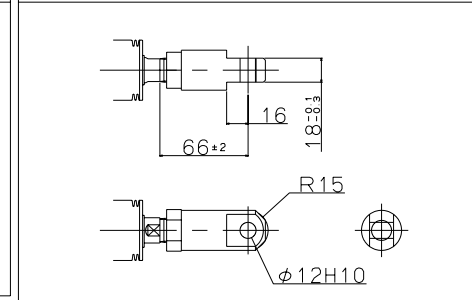

Stroke	L
100	198
150	248
200	298
250	348
300	398
400	498
500	598
600	698

Stroke	JC
0~50	60
51~100	68
101~150	82
151~200	96
201~300	124
301~400	151
401~500	179
501~600	207

CP68H-Type Bellows band

I-Type Rod Joint

Pin

Y-Type Rod Joint

Lock Nut

JIS Symbol

Model:
CP6810-A-FB-50X200
CP6810H-A-FB-50X200
Maker: KONAN
File Name: CP681-A-FB-50