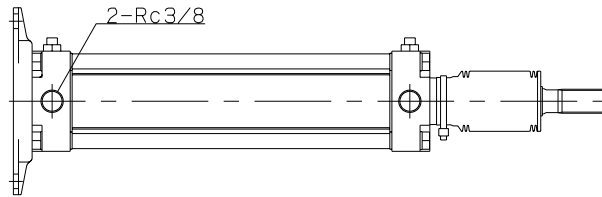

Stroke	L
100	198
150	248
200	298
250	348
300	398
400	498
500	598
600	698

Stroke	JC
0~50	60
51~100	68
101~150	82
151~200	96
201~300	124
301~400	151
401~500	179
501~600	207

JIS Symbol

Model:  
 CP6810-A-FB-63X200  
 CP6810H-A-FB-63X200  
 Maker: KONAN  
 File Name: CP681-A-FB-63