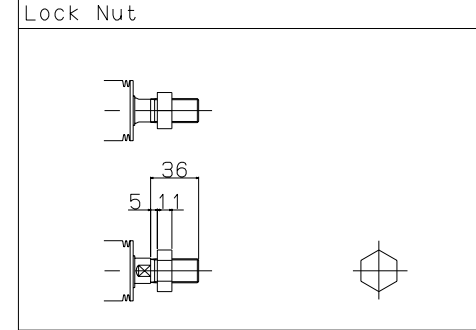

Stroke	L
100	198
150	248
200	298
250	348
300	398
400	498
500	598
600	698

Stroke	JC
0~50	60
51~100	68
101~150	82
151~200	96
201~300	124
301~400	151
401~500	179
501~600	207

JIS Symbol

Model:  
 CP6810-A-FB-63X200  
 CP6810H-A-FB-63X200  
 Maker: KONAN  
 File Name: CP681-A-FB-63