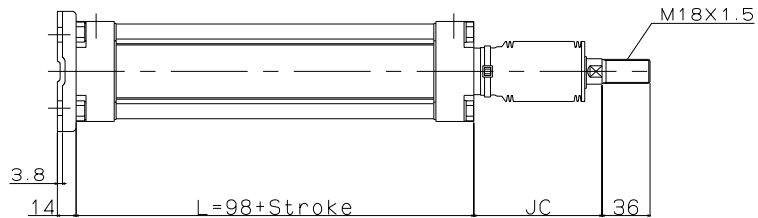

Stroke	L
100	198
150	248
200	298
250	348
300	398
400	498
500	598
600	698

Stroke	JC
0~50	60
51~100	68
101~150	82
151~200	96
201~300	124
301~400	151
401~500	179
501~600	207

JIS Symbol

Model:  
 CP6810-A-FB-63X200  
 CP6810H-A-FB-63X200  
 Maker: KONAN  
 File Name: CP681-A-FB-63