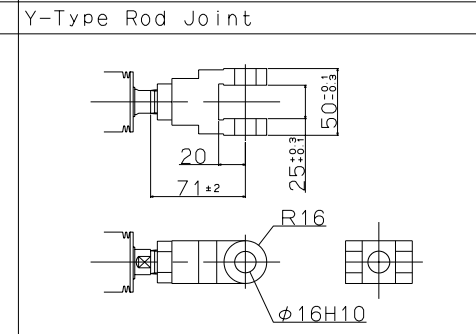

Stroke	L
100	198
150	248
200	298
250	348
300	398
400	498
500	598
600	698

Stroke	JC
0~50	60
51~100	68
101~150	82
151~200	96
201~300	124
301~400	151
401~500	179
501~600	207

JIS Symbol

Model:  
 CP6810-A-FB-63X200  
 CP6810H-A-FB-63X200  
 Maker: KONAN  
 File Name: CP681-A-FB-63