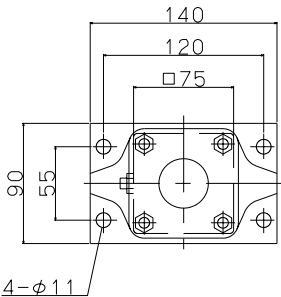

Stroke	L
100	198
150	248
200	298
250	348
300	398
400	498
500	598
600	698

Stroke	JC
0~50	60
51~100	68
101~150	82
151~200	96
201~300	124
301~400	151
401~500	179
501~600	207

JIS Symbol

Model:  
 CP6810-A-FB-63X200  
 CP6810H-A-FB-63X200  
 Maker: KONAN  
 File Name: CP681-A-FB-63