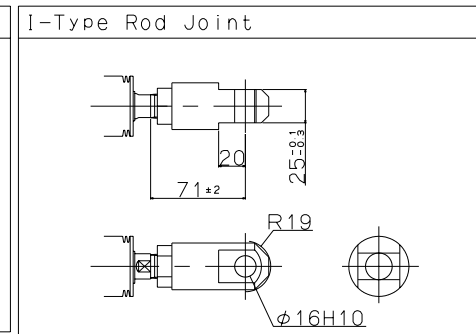

Stroke	L
100	198
150	248
200	298
250	348
300	398
400	498
500	598
600	698

Stroke	JC
0~50	60
51~100	68
101~150	82
151~200	96
201~300	124
301~400	151
401~500	179
501~600	207

JIS Symbol

Model:  
 CP6810-A-FB-63X200  
 CP6810H-A-FB-63X200  
 Maker: KONAN  
 File Name: CP681-A-FB-63