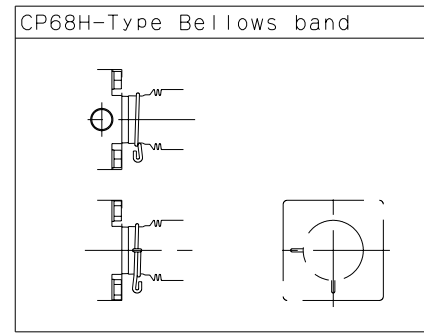

Stroke	L
100	198
150	248
200	298
250	348
300	398
400	498
500	598
600	698

Stroke	JC
0~50	60
51~100	68
101~150	82
151~200	96
201~300	124
301~400	151
401~500	179
501~600	207

JIS Symbol

Model:  
 CP6810-A-FB-63X200  
 CP6810H-A-FB-63X200  
 Maker: KONAN  
 File Name: CP681-A-FB-63