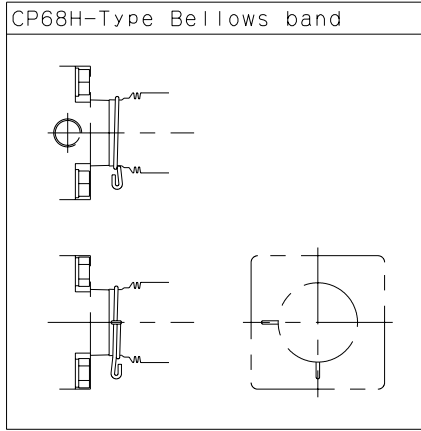

Stroke	L
100	214
150	264
200	314
250	364
300	414
400	514
500	614
600	714
700	814
800	914

Stroke	JC
0~50	70
51~100	70
101~150	78
151~200	88
201~300	109
301~400	130
401~500	151
501~600	172
601~700	193
701~800	214

JIS Symbol

Model:
 CP6810-A-FB-80X200
 CP6810H-A-FB-80X200
 Maker: KONAN
 File Name: CP681-A-FB-80