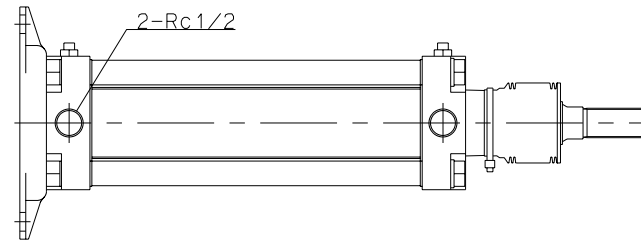

Stroke	L
100	214
150	264
200	314
250	364
300	414
400	514
500	614
600	714
700	814
800	914

Stroke	JC
0~50	70
51~100	70
101~150	78
151~200	88
201~300	109
301~400	130
401~500	151
501~600	172
601~700	193
701~800	214

JIS Symbol

Model:
 CP6810-A-FB-80X200
 CP6810H-A-FB-80X200
 Maker: KONAN
 File Name: CP681-A-FB-80