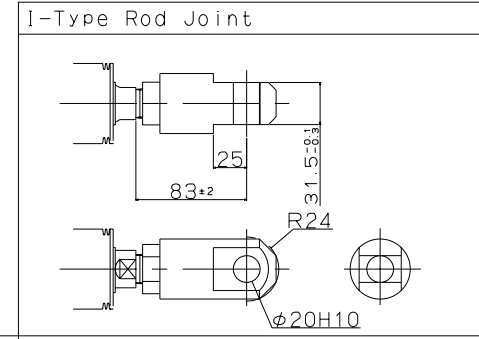

Stroke	L
100	214
150	264
200	314
250	364
300	414
400	514
500	614
600	714
700	814
800	914

Stroke	JC
0~50	70
51~100	70
101~150	78
151~200	88
201~300	109
301~400	130
401~500	151
501~600	172
601~700	193
701~800	214

JIS Symbol

Model:
 CP6810-A-FB-80X200
 CP6810H-A-FB-80X200
 Maker: KONAN
 File Name: CP681-A-FB-80