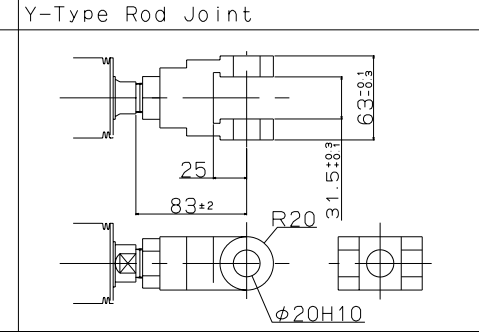

Stroke	L
100	214
150	264
200	314
250	364
300	414
400	514
500	614
600	714
700	814
800	914

Stroke	JC
0~50	70
51~100	70
101~150	78
151~200	88
201~300	109
301~400	130
401~500	151
501~600	172
601~700	193
701~800	214

JIS Symbol

Model:
 CP6810-A-FB-80X200
 CP6810H-A-FB-80X200
 Maker: KONAN
 File Name: CP681-A-FB-80