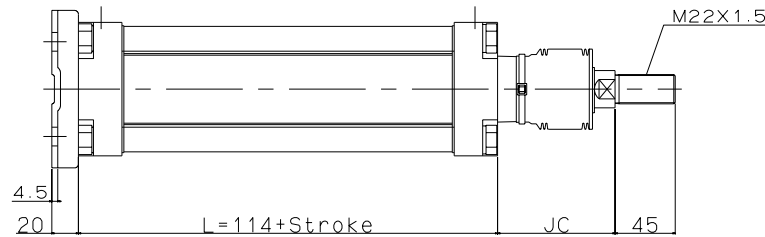

Stroke	L
100	214
150	264
200	314
250	364
300	414
400	514
500	614
600	714
700	814
800	914

Stroke	JC
0~50	70
51~100	70
101~150	78
151~200	88
201~300	109
301~400	130
401~500	151
501~600	172
601~700	193
701~800	214

JIS Symbol

Model:
 CP6810-A-FB-80X200
 CP6810H-A-FB-80X200
 Maker: KONAN
 File Name: CP681-A-FB-80