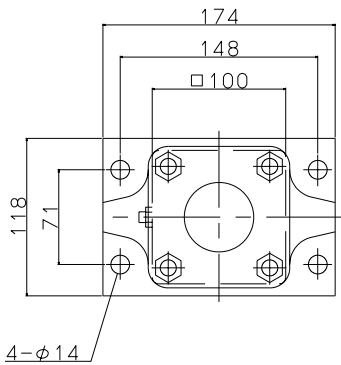

Stroke	L
100	214
150	264
200	314
250	364
300	414
400	514
500	614
600	714
700	814
800	914

Stroke	JC
0~50	70
51~100	70
101~150	78
151~200	88
201~300	109
301~400	130
401~500	151
501~600	172
601~700	193
701~800	214

JIS Symbol

Model:
 CP6810-A-FB-80X200
 CP6810H-A-FB-80X200
 Maker: KONAN
 File Name: CP681-A-FB-80