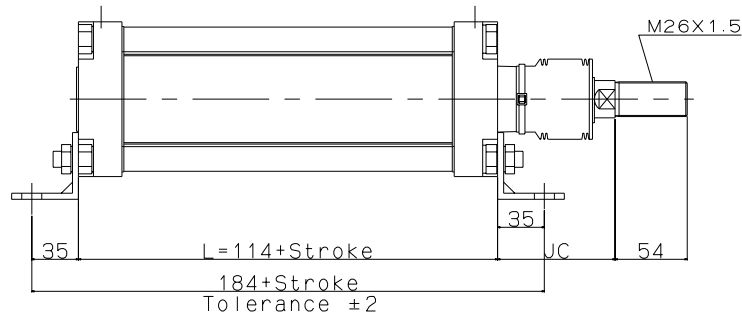

Stroke	L
100	214
150	264
200	314
250	364
300	414
400	514
500	614
600	714
700	814
800	914

Stroke	JC
0~50	70
51~100	70
101~150	78
151~200	88
201~300	109
301~400	130
401~500	151
501~600	172
601~700	193
701~800	214

JIS Symbol

Model:
CP6810-A-LB-100X200
CP6810H-A-LB-100X200

Maker: KONAN

File Name: CP681-A-LB-100