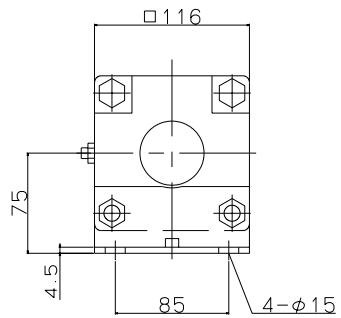

Stroke	L
100	214
150	264
200	314
250	364
300	414
400	514
500	614
600	714
700	814
800	914

Stroke	JC
0~50	70
51~100	70
101~150	78
151~200	88
201~300	109
301~400	130
401~500	151
501~600	172
601~700	193
701~800	214

JIS Symbol

Model:
CP6810-A-LB-100X200
CP6810H-A-LB-100X200

Maker: KONAN

File Name: CP681-A-LB-100