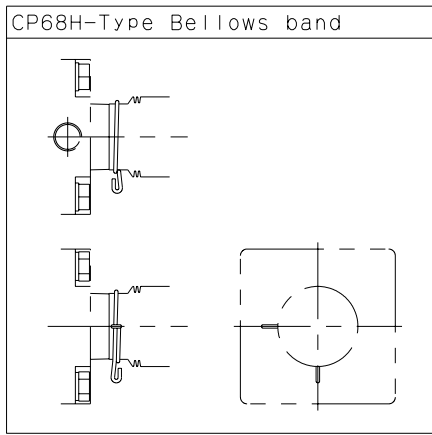

Stroke	L
100	214
150	264
200	314
250	364
300	414
400	514
500	614
600	714
700	814
800	914

Stroke	JC
0~50	70
51~100	70
101~150	78
151~200	88
201~300	109
301~400	130
401~500	151
501~600	172
601~700	193
701~800	214

JIS Symbol

Model:
CP6810-A-LB-100X200
CP6810H-A-LB-100X200

Maker: KONAN

File Name: CP681-A-LB-100