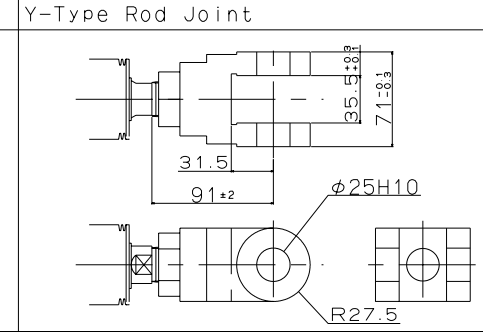

Stroke	L
100	214
150	264
200	314
250	364
300	414
400	514
500	614
600	714
700	814
800	914

Stroke	JC
0~50	70
51~100	70
101~150	78
151~200	88
201~300	109
301~400	130
401~500	151
501~600	172
601~700	193
701~800	214

JIS Symbol

Model:
CP6810-A-LB-100X200
CP6810H-A-LB-100X200

Maker: KONAN

File Name: CP681-A-LB-100