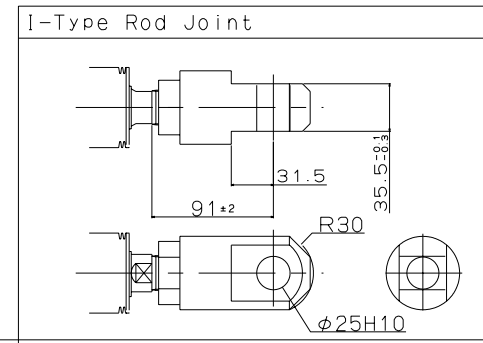

Stroke	L
100	214
150	264
200	314
250	364
300	414
400	514
500	614
600	714
700	814
800	914

Stroke	JC
0~50	70
51~100	70
101~150	78
151~200	88
201~300	109
301~400	130
401~500	151
501~600	172
601~700	193
701~800	214

JIS Symbol

Model:
CP6810-A-LB-100X200
CP6810H-A-LB-100X200

Maker: KONAN

File Name: CP681-A-LB-100