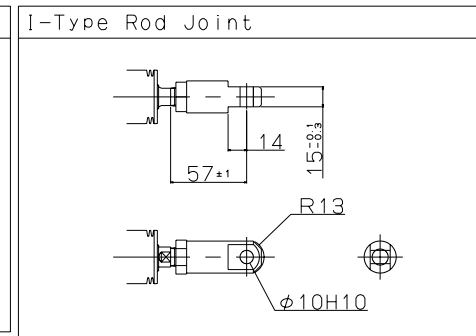

Stroke	L
100	186
150	236
200	286
250	336
300	386
400	486
500	586
600	686

Stroke	JC
0~50	56
51~100	65
101~150	78
151~200	90
201~300	115
301~400	140
401~500	165
501~600	190

JIS Symbol

Model:
 CP6810-A-LB-40X200
 CP6810H-A-LB-40X200
 Maker: KONAN
 File Name: CP681-A-LB-40