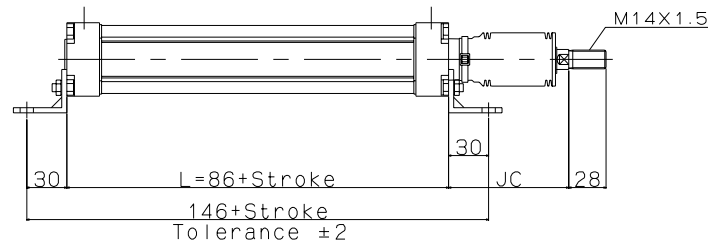

Stroke	L
100	186
150	236
200	286
250	336
300	386
400	486
500	586
600	686

Stroke	JC
0~50	56
51~100	65
101~150	78
151~200	90
201~300	115
301~400	140
401~500	165
501~600	190

JIS Symbol

Model:
 CP6810-A-LB-40X200
 CP6810H-A-LB-40X200
 Maker: KONAN
 File Name: CP681-A-LB-40