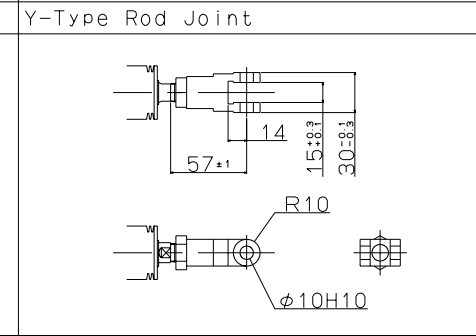

Stroke	L
100	186
150	236
200	286
250	336
300	386
400	486
500	586
600	686

Stroke	JC
0~50	56
51~100	65
101~150	78
151~200	90
201~300	115
301~400	140
401~500	165
501~600	190

JIS Symbol

Model:
 CP6810-A-LB-40X200
 CP6810H-A-LB-40X200
 Maker: KONAN
 File Name: CP681-A-LB-40