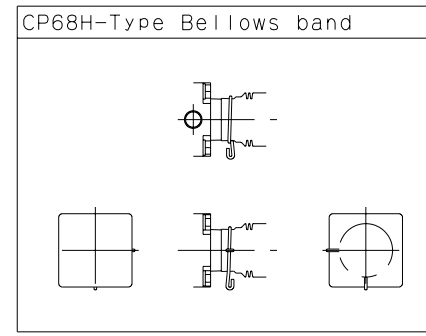

Stroke	L
100	186
150	236
200	286
250	336
300	386
400	486
500	586
600	686

Stroke	JC
0~50	56
51~100	65
101~150	78
151~200	90
201~300	115
301~400	140
401~500	165
501~600	190

JIS Symbol

Model:
 CP6810-A-LB-40X200
 CP6810H-A-LB-40X200
 Maker: KONAN
 File Name: CP681-A-LB-40