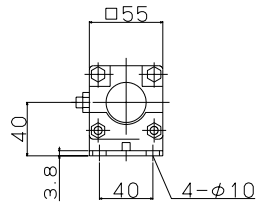

Stroke	L
100	186
150	236
200	286
250	336
300	386
400	486
500	586
600	686

Stroke	JC
0~50	56
51~100	65
101~150	78
151~200	90
201~300	115
301~400	140
401~500	165
501~600	190

JIS Symbol

Model:
 CP6810-A-LB-40X200
 CP6810H-A-LB-40X200
 Maker: KONAN
 File Name: CP681-A-LB-40