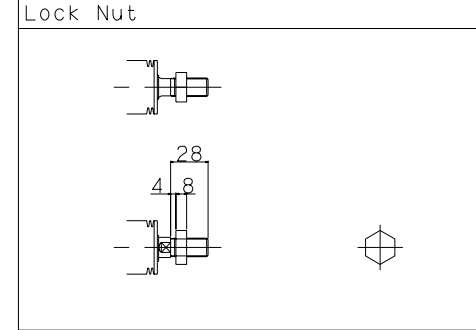

Stroke	L
100	186
150	236
200	286
250	336
300	386
400	486
500	586
600	686

Stroke	JC
0~50	56
51~100	65
101~150	78
151~200	90
201~300	115
301~400	140
401~500	165
501~600	190

JIS Symbol

Model:
 CP6810-A-LB-40X200
 CP6810H-A-LB-40X200
 Maker: KONAN
 File Name: CP681-A-LB-40