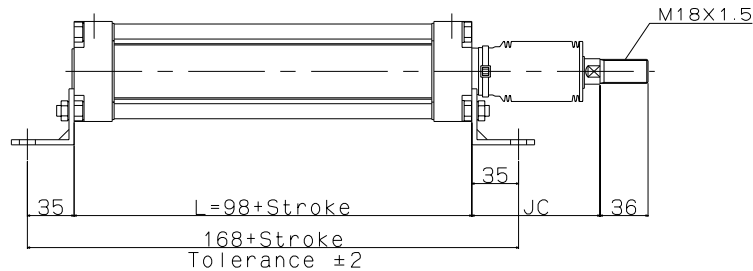

Stroke	L
100	198
150	248
200	298
250	348
300	398
400	498
500	598
600	698

Stroke	JC
0~50	60
51~100	68
101~150	82
151~200	96
201~300	124
301~400	151
401~500	179
501~600	207

CP68H-Type Bellows band

I-Type Rod Joint

Pin

Y-Type Rod Joint

Lock Nut

JIS Symbol

Model:  
 CP6810-A-LB-63X200  
 CP6810H-A-LB-63X200  
 Maker: KONAN  
 File Name: CP681-A-LB-63