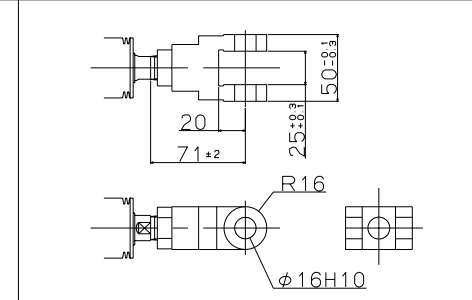

Stroke	L
100	198
150	248
200	298
250	348
300	398
400	498
500	598
600	698

Stroke	JC
0~50	60
51~100	68
101~150	82
151~200	96
201~300	124
301~400	151
401~500	179
501~600	207

CP68H-Type Bellows band

I-Type Rod Joint

Pin

Y-Type Rod Joint

Lock Nut

JIS Symbol

Model:  
 CP6810-A-LB-63X200  
 CP6810H-A-LB-63X200  
 Maker: KONAN  
 File Name: CP681-A-LB-63