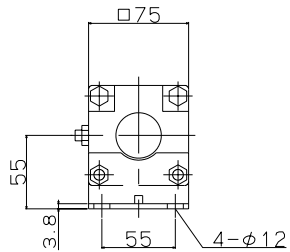

Stroke	L
100	198
150	248
200	298
250	348
300	398
400	498
500	598
600	698

Stroke	JC
0~50	60
51~100	68
101~150	82
151~200	96
201~300	124
301~400	151
401~500	179
501~600	207

CP68H-Type Bellows band

I-Type Rod Joint

Pin

Y-Type Rod Joint

Lock Nut

JIS Symbol

Model:  
 CP6810-A-LB-63X200  
 CP6810H-A-LB-63X200  
 Maker: KONAN  
 File Name: CP681-A-LB-63