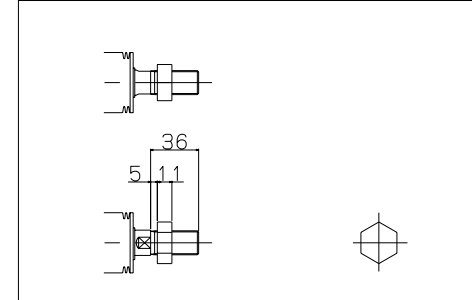

Stroke	L
100	198
150	248
200	298
250	348
300	398
400	498
500	598
600	698

Stroke	JC
0~50	60
51~100	68
101~150	82
151~200	96
201~300	124
301~400	151
401~500	179
501~600	207

CP68H-Type Bellows band

I-Type Rod Joint

Pin

Y-Type Rod Joint

Lock Nut

JIS Symbol

Model:  
 CP6810-A-LB-63X200  
 CP6810H-A-LB-63X200  
 Maker: KONAN  
 File Name: CP681-A-LB-63