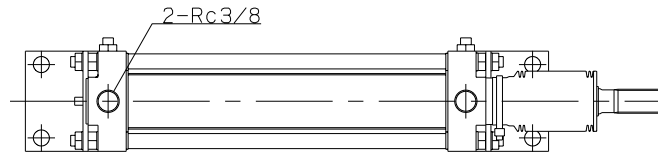

Stroke	L
100	198
150	248
200	298
250	348
300	398
400	498
500	598
600	698

Stroke	JC
0~50	60
51~100	68
101~150	82
151~200	96
201~300	124
301~400	151
401~500	179
501~600	207

CP68H-Type Bellows band

I-Type Rod Joint

Pin

Y-Type Rod Joint

Lock Nut

JIS Symbol

Model:  
 CP6810-A-LB-63X200  
 CP6810H-A-LB-63X200  
 Maker: KONAN  
 File Name: CP681-A-LB-63