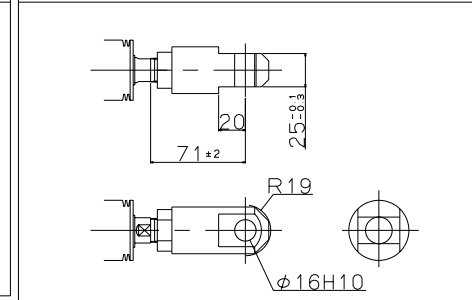

Stroke	L
100	198
150	248
200	298
250	348
300	398
400	498
500	598
600	698

Stroke	JC
0~50	60
51~100	68
101~150	82
151~200	96
201~300	124
301~400	151
401~500	179
501~600	207

CP68H-Type Bellows band

I-Type Rod Joint

Pin

Y-Type Rod Joint

Lock Nut

JIS Symbol

Model:  
 CP6810-A-LB-63X200  
 CP6810H-A-LB-63X200  
 Maker: KONAN  
 File Name: CP681-A-LB-63