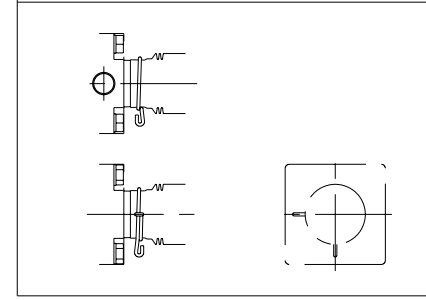

Stroke	L
100	198
150	248
200	298
250	348
300	398
400	498
500	598
600	698

Stroke	JC
0~50	60
51~100	68
101~150	82
151~200	96
201~300	124
301~400	151
401~500	179
501~600	207

CP68H-Type Bellows band

I-Type Rod Joint

Pin

Y-Type Rod Joint

Lock Nut

JIS Symbol

Model:  
 CP6810-A-LB-63X200  
 CP6810H-A-LB-63X200  
 Maker: KONAN  
 File Name: CP681-A-LB-63