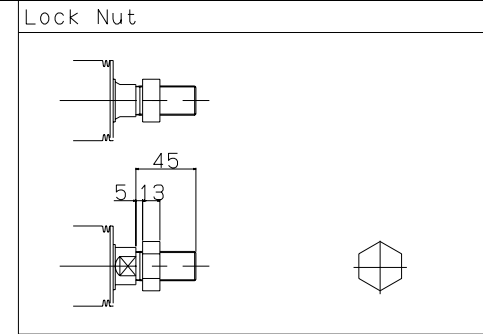

Stroke	L
100	214
150	264
200	314
250	364
300	414
400	514
500	614
600	714
700	814
800	914

Stroke	JC
0~50	70
51~100	70
101~150	78
151~200	88
201~300	109
301~400	130
401~500	151
501~600	172
601~700	193
701~800	214

JIS Symbol

Model:
 CP6810-A-LB-80X200
 CP6810H-A-LB-80X200
 Maker: KONAN
 File Name: CP681-A-LB-80