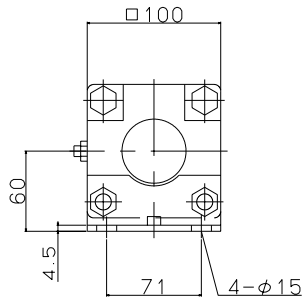

Stroke	L
100	214
150	264
200	314
250	364
300	414
400	514
500	614
600	714
700	814
800	914

Stroke	JC
0~50	70
51~100	70
101~150	78
151~200	88
201~300	109
301~400	130
401~500	151
501~600	172
601~700	193
701~800	214

JIS Symbol

Model:
 CP6810-A-LB-80X200
 CP6810H-A-LB-80X200
 Maker: KONAN
 File Name: CP681-A-LB-80