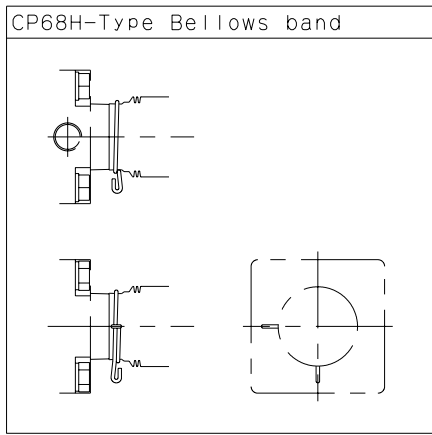

Stroke	L
100	214
150	264
200	314
250	364
300	414
400	514
500	614
600	714
700	814
800	914

Stroke	JC
0~50	70
51~100	70
101~150	78
151~200	88
201~300	109
301~400	130
401~500	151
501~600	172
601~700	193
701~800	214

JIS Symbol

Model:
 CP6810-A-LB-80X200
 CP6810H-A-LB-80X200
 Maker: KONAN
 File Name: CP681-A-LB-80