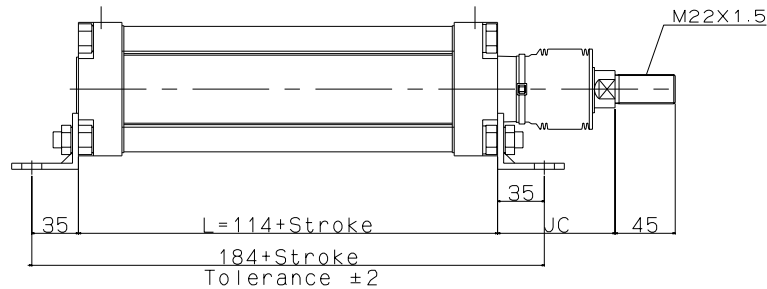

Stroke	L
100	214
150	264
200	314
250	364
300	414
400	514
500	614
600	714
700	814
800	914

Stroke	JC
0~50	70
51~100	70
101~150	78
151~200	88
201~300	109
301~400	130
401~500	151
501~600	172
601~700	193
701~800	214

JIS Symbol

Model:
 CP6810-A-LB-80X200
 CP6810H-A-LB-80X200
 Maker: KONAN
 File Name: CP681-A-LB-80