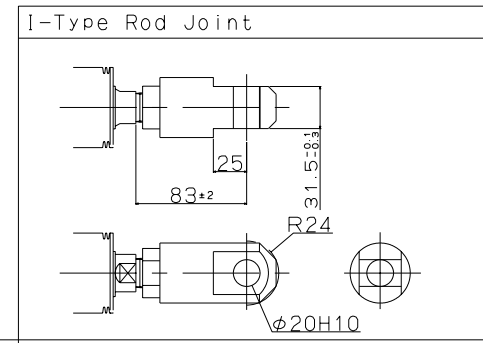

Stroke	L
100	214
150	264
200	314
250	364
300	414
400	514
500	614
600	714
700	814
800	914

Stroke	JC
0~50	70
51~100	70
101~150	78
151~200	88
201~300	109
301~400	130
401~500	151
501~600	172
601~700	193
701~800	214

JIS Symbol

Model:
 CP6810-A-LB-80X200
 CP6810H-A-LB-80X200
 Maker: KONAN
 File Name: CP681-A-LB-80