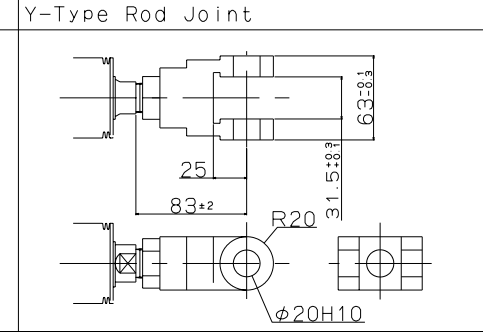

Stroke	L
100	214
150	264
200	314
250	364
300	414
400	514
500	614
600	714
700	814
800	914

Stroke	JC
0~50	70
51~100	70
101~150	78
151~200	88
201~300	109
301~400	130
401~500	151
501~600	172
601~700	193
701~800	214

JIS Symbol

Model:
 CP6810-A-LB-80X200
 CP6810H-A-LB-80X200
 Maker: KONAN
 File Name: CP681-A-LB-80