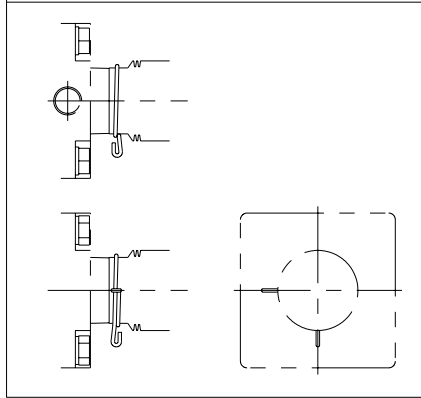

Stroke	L
100	214
150	264
200	314
250	364
300	414
400	514
500	614
600	714
700	814
800	914

Stroke	JC
0~50	70
51~100	70
101~150	78
151~200	88
201~300	109
301~400	130
401~500	151
501~600	172
601~700	193
701~800	214

CP68H-Type Bellows band

I-Type Rod Joint

Pin

Y-Type Rod Joint

Lock Nut

JIS Symbol

Model :
 CP6810-A-N-100X200
 CP6810H-A-N-100X200
 Maker : KONAN
 File Name : CP681-A-N-100