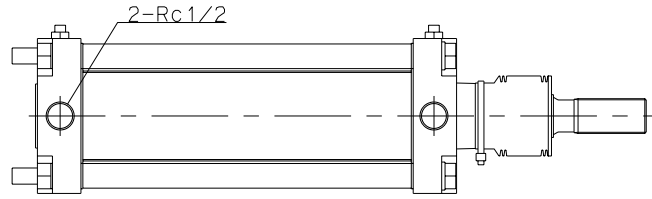

Stroke	L
100	214
150	264
200	314
250	364
300	414
400	514
500	614
600	714
700	814
800	914

Stroke	JC
0~50	70
51~100	70
101~150	78
151~200	88
201~300	109
301~400	130
401~500	151
501~600	172
601~700	193
701~800	214

CP68H-Type Bellows band

I-Type Rod Joint

Pin

Y-Type Rod Joint

Lock Nut

JIS Symbol

Model :
 CP6810-A-N-100X200
 CP6810H-A-N-100X200
 Maker : KONAN
 File Name : CP681-A-N-100