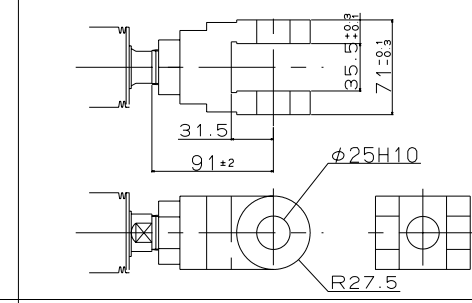

Stroke	L
100	214
150	264
200	314
250	364
300	414
400	514
500	614
600	714
700	814
800	914

Stroke	JC
0~50	70
51~100	70
101~150	78
151~200	88
201~300	109
301~400	130
401~500	151
501~600	172
601~700	193
701~800	214

CP68H-Type Bellows band

I-Type Rod Joint

Pin

Y-Type Rod Joint

Lock Nut

JIS Symbol

Model :
 CP6810-A-N-100X200
 CP6810H-A-N-100X200
 Maker : KONAN
 File Name : CP681-A-N-100