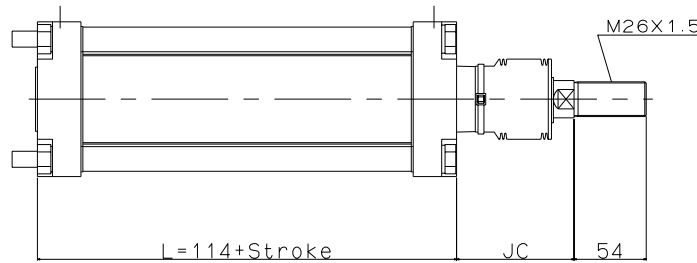

Stroke	L
100	214
150	264
200	314
250	364
300	414
400	514
500	614
600	714
700	814
800	914

Stroke	JC
0~50	70
51~100	70
101~150	78
151~200	88
201~300	109
301~400	130
401~500	151
501~600	172
601~700	193
701~800	214

CP68H-Type Bellows band

I-Type Rod Joint

Pin

Y-Type Rod Joint

Lock Nut

JIS Symbol

Model :
 CP6810-A-N-100X200
 CP6810H-A-N-100X200
 Maker : KONAN
 File Name : CP681-A-N-100