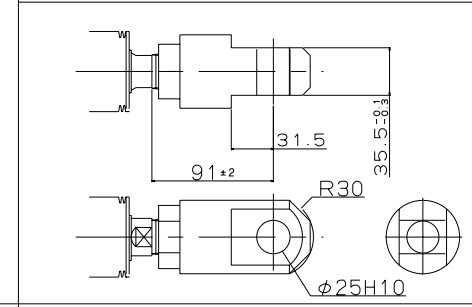

Stroke	L
100	214
150	264
200	314
250	364
300	414
400	514
500	614
600	714
700	814
800	914

Stroke	JC
0~50	70
51~100	70
101~150	78
151~200	88
201~300	109
301~400	130
401~500	151
501~600	172
601~700	193
701~800	214

CP68H-Type Bellows band

I-Type Rod Joint

Pin

Y-Type Rod Joint

Lock Nut

JIS Symbol

Model :
 CP6810-A-N-100X200
 CP6810H-A-N-100X200
 Maker : KONAN
 File Name : CP681-A-N-100