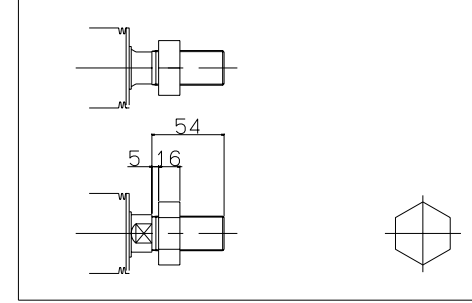

Stroke	L
100	214
150	264
200	314
250	364
300	414
400	514
500	614
600	714
700	814
800	914

Stroke	JC
0~50	70
51~100	70
101~150	78
151~200	88
201~300	109
301~400	130
401~500	151
501~600	172
601~700	193
701~800	214

CP68H-Type Bellows band

I-Type Rod Joint

Pin

Y-Type Rod Joint

Lock Nut

JIS Symbol

Model :
 CP6810-A-N-100X200
 CP6810H-A-N-100X200
 Maker : KONAN
 File Name : CP681-A-N-100