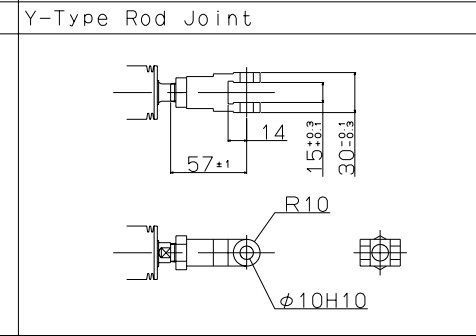

Stroke	L
100	186
150	236
200	286
250	336
300	386
400	486
500	586
600	686

Stroke	JC
0~50	56
51~100	65
101~150	78
151~200	90
201~300	115
301~400	140
401~500	165
501~600	190

JIS Symbol

Model:  
CP6810-A-N-40X200  
CP6810H-A-N-40X200