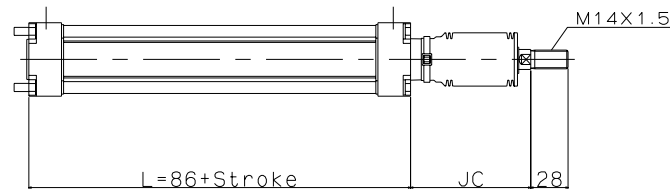

Stroke	L
100	186
150	236
200	286
250	336
300	386
400	486
500	586
600	686

Stroke	JC
0~50	56
51~100	65
101~150	78
151~200	90
201~300	115
301~400	140
401~500	165
501~600	190

JIS Symbol

Model:  
CP6810-A-N-40X200  
CP6810H-A-N-40X200