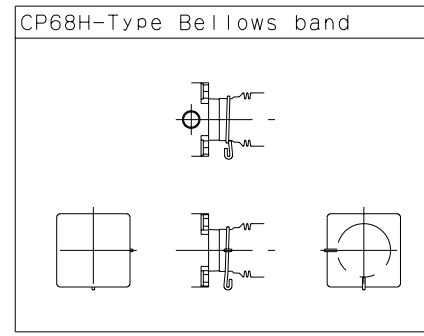

Stroke	L
100	186
150	236
200	286
250	336
300	386
400	486
500	586
600	686

Stroke	JC
0~50	56
51~100	65
101~150	78
151~200	90
201~300	115
301~400	140
401~500	165
501~600	190

JIS Symbol

Model:  
CP6810-A-N-40X200  
CP6810H-A-N-40X200