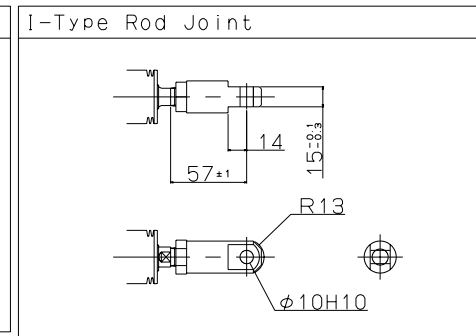

Stroke	L
100	186
150	236
200	286
250	336
300	386
400	486
500	586
600	686

Stroke	JC
0~50	56
51~100	65
101~150	78
151~200	90
201~300	115
301~400	140
401~500	165
501~600	190

JIS Symbol

Model:  
CP6810-A-N-40X200  
CP6810H-A-N-40X200

Maker:  
KONAN

File Name:  
CP681-A-N-40