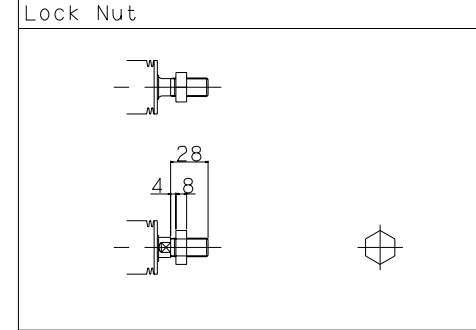

Stroke	L
100	186
150	236
200	286
250	336
300	386
400	486
500	586
600	686

Stroke	JC
0~50	56
51~100	65
101~150	78
151~200	90
201~300	115
301~400	140
401~500	165
501~600	190

JIS Symbol

Model:  
CP6810-A-N-40X200  
CP6810H-A-N-40X200