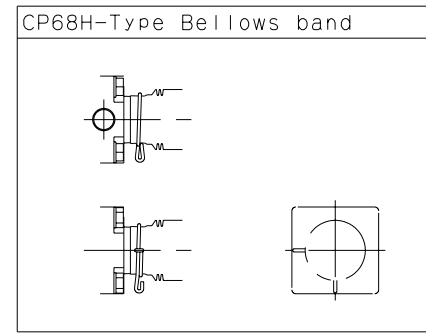

Stroke	L
100	198
150	248
200	298
250	348
300	398
400	498
500	598
600	698

Stroke	JC
0~50	60
51~100	68
101~150	82
151~200	96
201~300	124
301~400	151
401~500	179
501~600	207

JIS Symbol

Model:  
CP6810-A-N-50X200  
CP6810H-A-N-50X200