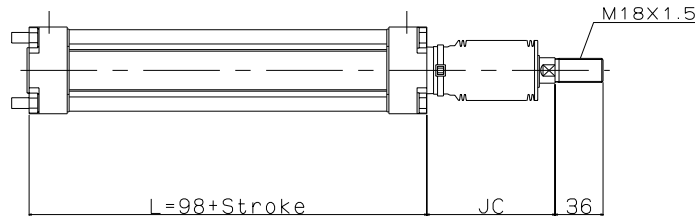

Stroke	L
100	198
150	248
200	298
250	348
300	398
400	498
500	598
600	698

Stroke	JC
0~50	60
51~100	68
101~150	82
151~200	96
201~300	124
301~400	151
401~500	179
501~600	207

JIS Symbol

Model:  
CP6810-A-N-50X200  
CP6810H-A-N-50X200