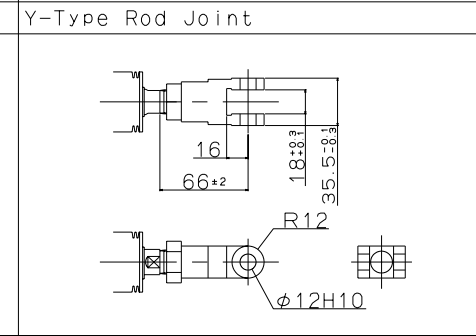

Stroke	L
100	198
150	248
200	298
250	348
300	398
400	498
500	598
600	698

Stroke	JC
0~50	60
51~100	68
101~150	82
151~200	96
201~300	124
301~400	151
401~500	179
501~600	207

JIS Symbol

Model:  
CP6810-A-N-50X200  
CP6810H-A-N-50X200

Maker: KONAN

File Name: CP681-A-N-50