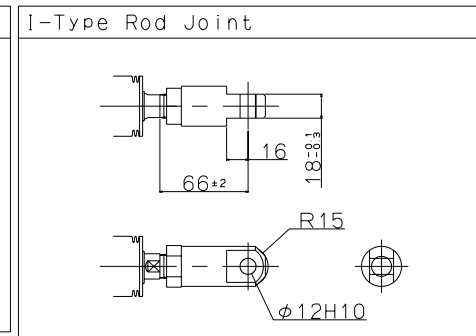

Stroke	L
100	198
150	248
200	298
250	348
300	398
400	498
500	598
600	698

Stroke	JC
0~50	60
51~100	68
101~150	82
151~200	96
201~300	124
301~400	151
401~500	179
501~600	207

JIS Symbol

Model:  
CP6810-A-N-50X200  
CP6810H-A-N-50X200

Maker: KONAN

File Name: CP681-A-N-50