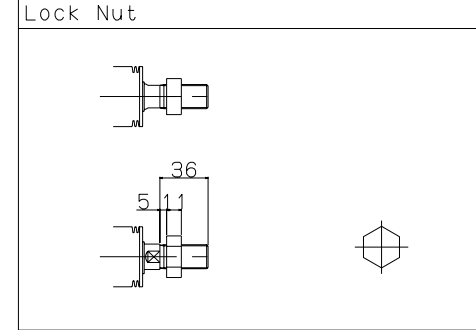

Stroke	L
100	198
150	248
200	298
250	348
300	398
400	498
500	598
600	698

Stroke	JC
0~50	60
51~100	68
101~150	82
151~200	96
201~300	124
301~400	151
401~500	179
501~600	207

JIS Symbol

Model:  
CP6810-A-N-50X200  
CP6810H-A-N-50X200