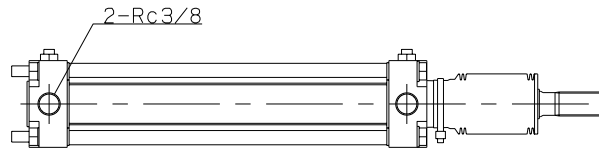

Stroke	L
100	198
150	248
200	298
250	348
300	398
400	498
500	598
600	698

Stroke	JC
0~50	60
51~100	68
101~150	82
151~200	96
201~300	124
301~400	151
401~500	179
501~600	207

JIS Symbol

Model:  
CP6810-A-N-50X200  
CP6810H-A-N-50X200