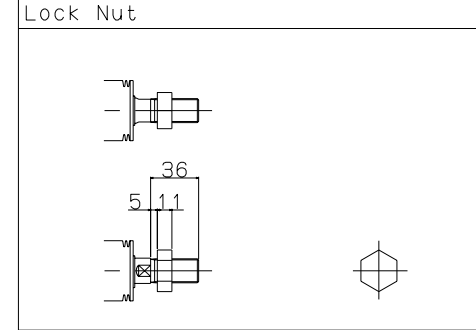

Stroke	L
100	198
150	248
200	298
250	348
300	398
400	498
500	598
600	698

Stroke	JC
0~50	60
51~100	68
101~150	82
151~200	96
201~300	124
301~400	151
401~500	179
501~600	207

JIS Symbol

Model :
 CP6810-A-N-63X200
 CP6810H-A-N-63X200