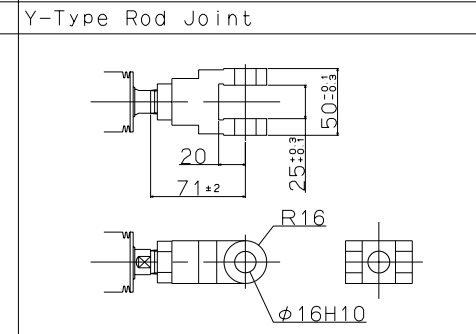

Stroke	L
100	198
150	248
200	298
250	348
300	398
400	498
500	598
600	698

Stroke	JC
0~50	60
51~100	68
101~150	82
151~200	96
201~300	124
301~400	151
401~500	179
501~600	207

JIS Symbol

Model :
 CP6810-A-N-63X200
 CP6810H-A-N-63X200