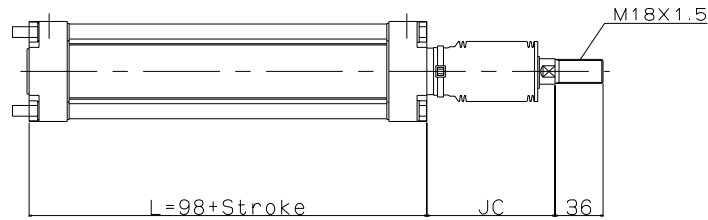

Stroke	L
100	198
150	248
200	298
250	348
300	398
400	498
500	598
600	698

Stroke	JC
0~50	60
51~100	68
101~150	82
151~200	96
201~300	124
301~400	151
401~500	179
501~600	207

JIS Symbol

Model :
 CP6810-A-N-63X200
 CP6810H-A-N-63X200