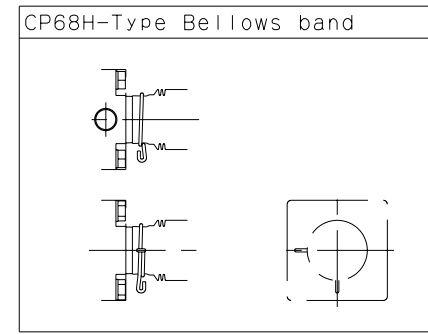

Stroke	L
100	198
150	248
200	298
250	348
300	398
400	498
500	598
600	698

Stroke	JC
0~50	60
51~100	68
101~150	82
151~200	96
201~300	124
301~400	151
401~500	179
501~600	207

JIS Symbol

Model :
 CP6810-A-N-63X200
 CP6810H-A-N-63X200