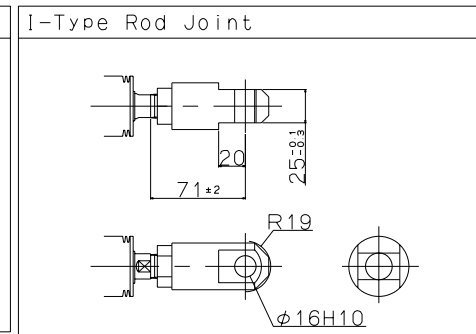

Stroke	L
100	198
150	248
200	298
250	348
300	398
400	498
500	598
600	698

Stroke	JC
0~50	60
51~100	68
101~150	82
151~200	96
201~300	124
301~400	151
401~500	179
501~600	207

JIS Symbol

Model :
 CP6810-A-N-63X200
 CP6810H-A-N-63X200