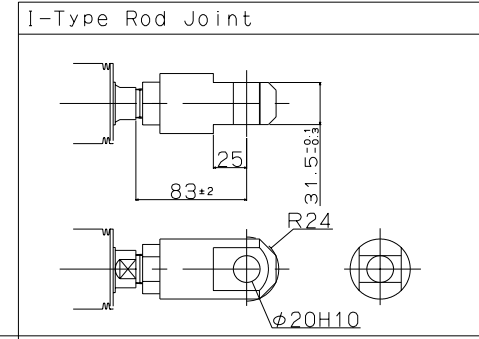

Stroke	L
100	214
150	264
200	314
250	364
300	414
400	514
500	614
600	714
700	814
800	914

Stroke	JC
0~50	70
51~100	70
101~150	78
151~200	88
201~300	109
301~400	130
401~500	151
501~600	172
601~700	193
701~800	214

JIS Symbol

Model:
CP6810-A-N-80X200
CP6810H-A-N-80X200

Maker:
KONAN

File Name:
CP681-A-N-80