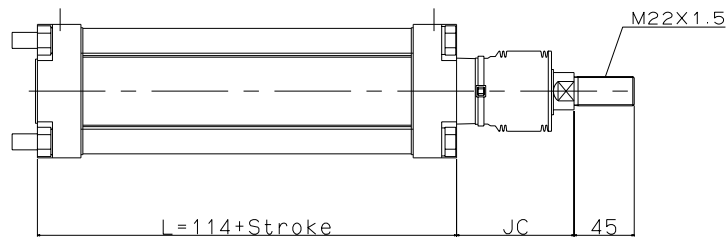

Stroke	L
100	214
150	264
200	314
250	364
300	414
400	514
500	614
600	714
700	814
800	914

Stroke	JC
0~50	70
51~100	70
101~150	78
151~200	88
201~300	109
301~400	130
401~500	151
501~600	172
601~700	193
701~800	214

JIS Symbol

Model:
CP6810-A-N-80X200
CP6810H-A-N-80X200

Maker:
KONAN

File Name:
CP681-A-N-80