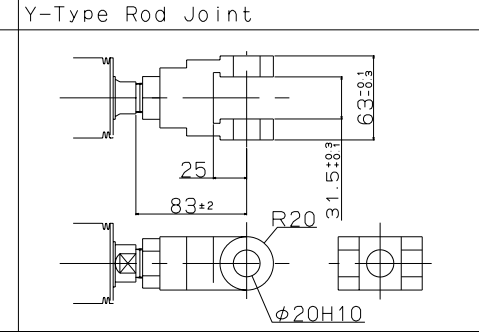

Stroke	L
100	214
150	264
200	314
250	364
300	414
400	514
500	614
600	714
700	814
800	914

Stroke	JC
0~50	70
51~100	70
101~150	78
151~200	88
201~300	109
301~400	130
401~500	151
501~600	172
601~700	193
701~800	214

JIS Symbol

Model:
CP6810-A-N-80X200
CP6810H-A-N-80X200

Maker:
KONAN

File Name:
CP681-A-N-80