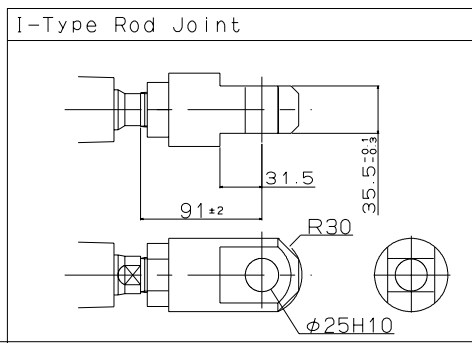

Stroke	L
100	214
150	264
200	314
250	364
300	414
400	514
500	614
600	714
700	814
800	914

JIS Symbol

Model:
CP6810-N-CA-100X200
CP6810H-N-CA-100X200

Maker:
KONAN

File Name:
CP681-N-CA-100