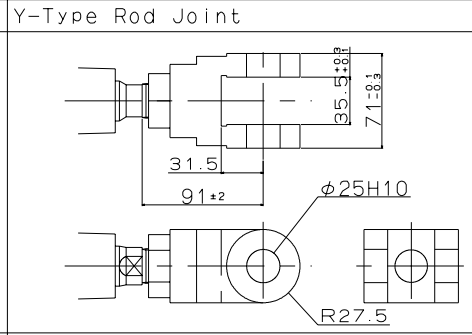

Stroke	L
100	214
150	264
200	314
250	364
300	414
400	514
500	614
600	714
700	814
800	914

JIS Symbol

Model:
CP6810-N-CA-100X200
CP6810H-N-CA-100X200

Maker:
KONAN

File Name:
CP681-N-CA-100