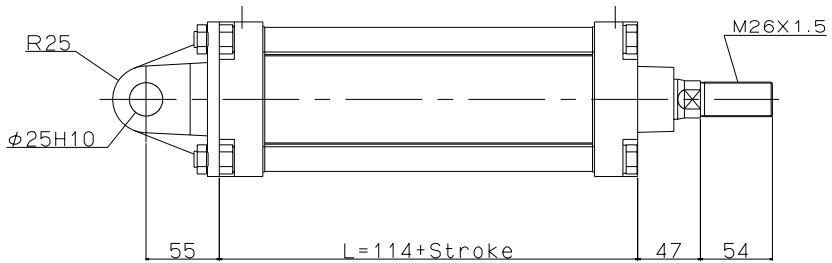

Stroke	L
100	214
150	264
200	314
250	364
300	414
400	514
500	614
600	714
700	814
800	914

JIS Symbol

Model:
CP6810-N-CA-100X200
CP6810H-N-CA-100X200

Maker:
KONAN

File Name:
CP681-N-CA-100