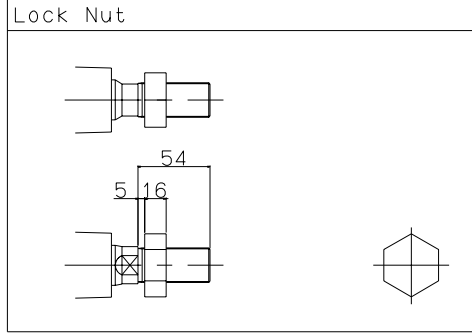

Stroke	L
100	214
150	264
200	314
250	364
300	414
400	514
500	614
600	714
700	814
800	914

JIS Symbol

Model:
CP6810-N-CA-100X200
CP6810H-N-CA-100X200

Maker:
KONAN

File Name:
CP681-N-CA-100