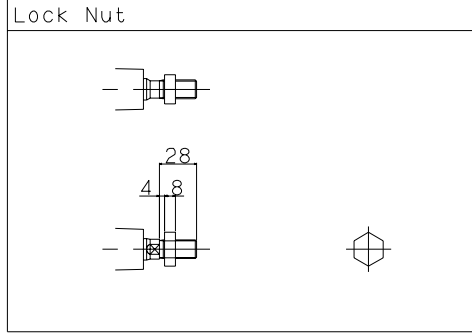

Stroke	L
100	186
150	236
200	286
250	336
300	386
400	486
500	586
600	686

JIS Symbol

Model:
 CP6810-N-CA-40X200
 CP6810H-N-CA-40X200

Maker: KONAN

File Name: CP681-N-CA-40