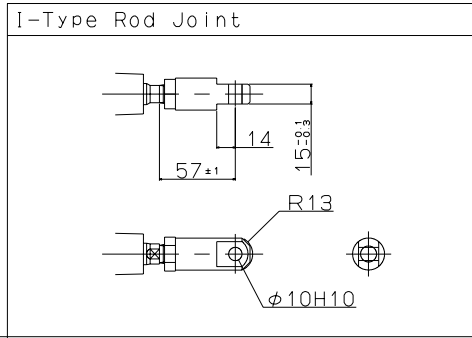

Stroke	L
100	186
150	236
200	286
250	336
300	386
400	486
500	586
600	686

JIS Symbol

Model:
 CP6810-N-CA-40X200
 CP6810H-N-CA-40X200

Maker: KONAN

File Name: CP681-N-CA-40