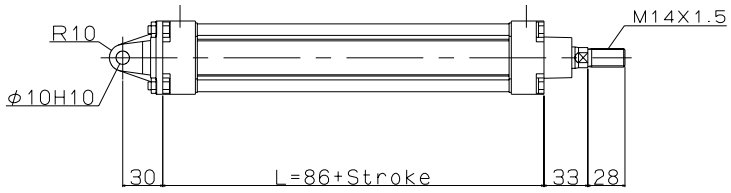

Stroke	L
100	186
150	236
200	286
250	336
300	386
400	486
500	586
600	686

JIS Symbol

Model:
 CP6810-N-CA-40X200
 CP6810H-N-CA-40X200

Maker: KONAN

File Name: CP681-N-CA-40