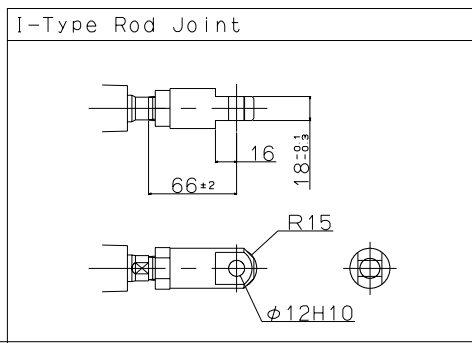

Stroke	L
100	198
150	248
200	298
250	348
300	398
400	498
500	598
600	698

JIS Symbol

Model:
 CP6810-N-CA-50X200
 CP6810H-N-CA-50X200

Maker: KONAN

File Name:
 CP681-N-CA-50