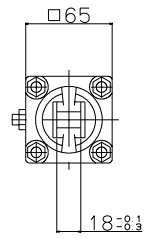

Stroke	L
100	198
150	248
200	298
250	348
300	398
400	498
500	598
600	698

JIS Symbol

Model:
 CP6810-N-CA-50X200
 CP6810H-N-CA-50X200

Maker: KONAN

File Name:
 CP681-N-CA-50