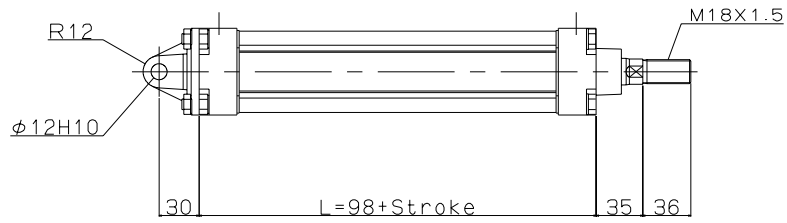

Stroke	L
100	198
150	248
200	298
250	348
300	398
400	498
500	598
600	698

JIS Symbol

Model:
 CP6810-N-CA-50X200
 CP6810H-N-CA-50X200

Maker: KONAN

File Name:
 CP681-N-CA-50