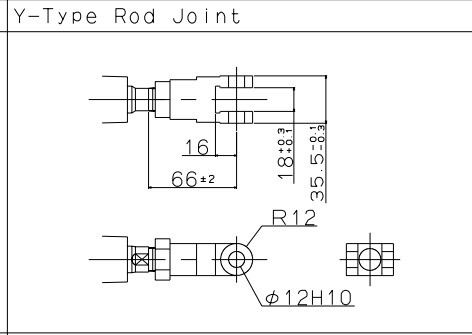

Stroke	L
100	198
150	248
200	298
250	348
300	398
400	498
500	598
600	698

JIS Symbol

Model:
 CP6810-N-CA-50X200
 CP6810H-N-CA-50X200

Maker: KONAN

File Name:
 CP681-N-CA-50