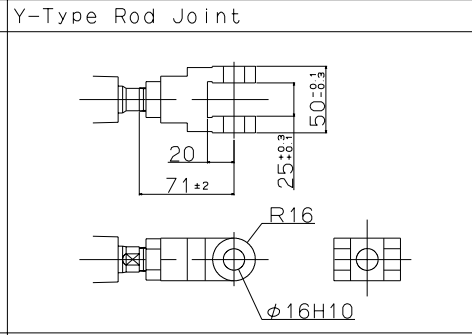

Stroke	L
100	198
150	248
200	298
250	348
300	398
400	498
500	598
600	698

JIS Symbol

Model:  
 CP6810-N-CA-63X200  
 CP6810H-N-CA-63X200

Maker: KONAN

File Name: CP681-N-CA-63