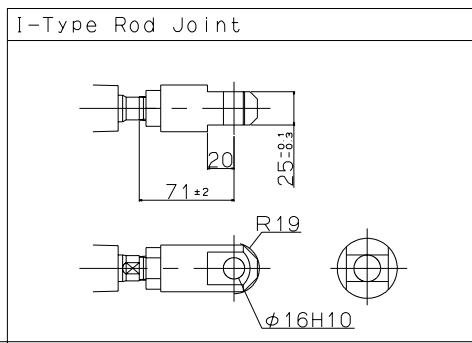

Stroke	L
100	198
150	248
200	298
250	348
300	398
400	498
500	598
600	698

JIS Symbol

Model:  
 CP6810-N-CA-63X200  
 CP6810H-N-CA-63X200

Maker: KONAN

File Name: CP681-N-CA-63