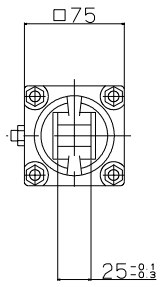

Stroke	L
100	198
150	248
200	298
250	348
300	398
400	498
500	598
600	698

JIS Symbol

Model:  
 CP6810-N-CA-63X200  
 CP6810H-N-CA-63X200

Maker: KONAN

File Name: CP681-N-CA-63