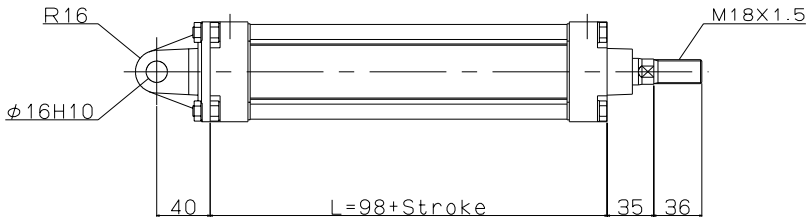

Stroke	L
100	198
150	248
200	298
250	348
300	398
400	498
500	598
600	698

JIS Symbol

Model:  
 CP6810-N-CA-63X200  
 CP6810H-N-CA-63X200

Maker: KONAN

File Name: CP681-N-CA-63