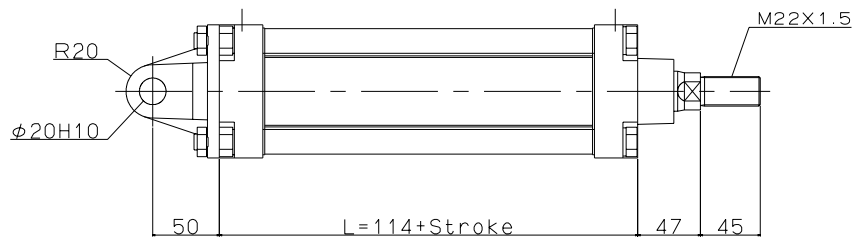

Stroke	L
100	214
150	264
200	314
250	364
300	414
400	514
500	614
600	714
700	814
800	914

JIS Symbol

Model :  
 CP6810-N-CA-80X200  
 CP6810H-N-CA-80X200

Maker :  
 KONAN

File Name :  
 CP681-N-CA-80