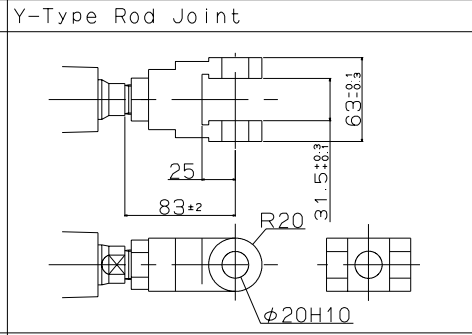

Stroke	L
100	214
150	264
200	314
250	364
300	414
400	514
500	614
600	714
700	814
800	914

JIS Symbol

Model :  
 CP6810-N-CA-80X200  
 CP6810H-N-CA-80X200

Maker :  
 KONAN

File Name :  
 CP681-N-CA-80