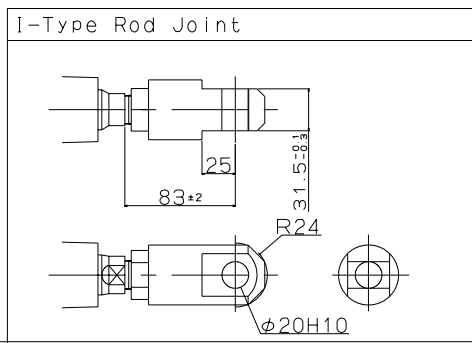

Stroke	L
100	214
150	264
200	314
250	364
300	414
400	514
500	614
600	714
700	814
800	914

JIS Symbol

Model :  
 CP6810-N-CA-80X200  
 CP6810H-N-CA-80X200

Maker :  
 KONAN

File Name :  
 CP681-N-CA-80