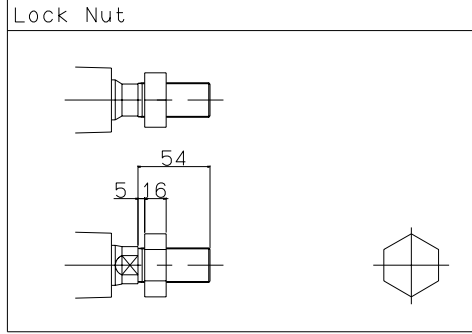

Stroke	L
100	214
150	264
200	314
250	364
300	414
400	514
500	614
600	714
700	814
800	914

JIS Symbol

Model:
 CP6810-N-CB-100X200
 CP6810H-N-CB-100X200
 Maker: KONAN
 File Name: CP681-N-CB-100