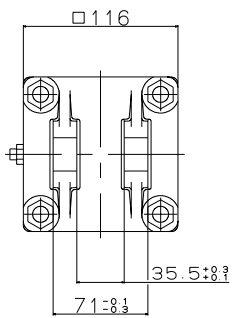

Stroke	L
100	214
150	264
200	314
250	364
300	414
400	514
500	614
600	714
700	814
800	914

JIS Symbol

Model:
 CP6810-N-CB-100X200
 CP6810H-N-CB-100X200
 Maker: KONAN
 File Name: CP681-N-CB-100