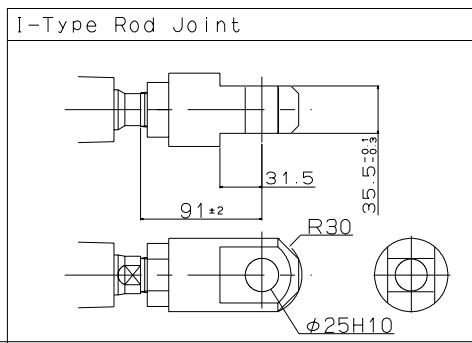

Stroke	L
100	214
150	264
200	314
250	364
300	414
400	514
500	614
600	714
700	814
800	914

JIS Symbol

Model:
 CP6810-N-CB-100X200
 CP6810H-N-CB-100X200
 Maker: KONAN
 File Name: CP681-N-CB-100