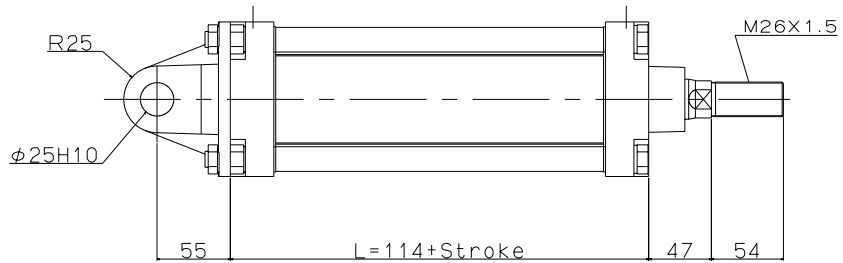

Stroke	L
100	214
150	264
200	314
250	364
300	414
400	514
500	614
600	714
700	814
800	914

JIS Symbol

Model:
 CP6810-N-CB-100X200
 CP6810H-N-CB-100X200
 Maker: KONAN
 File Name: CP681-N-CB-100