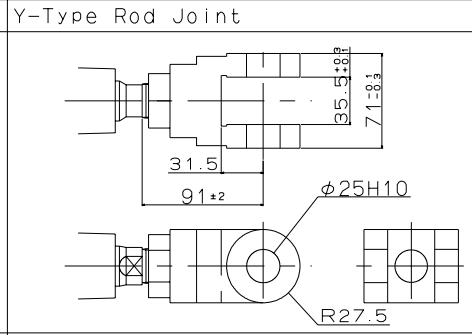

Stroke	L
100	214
150	264
200	314
250	364
300	414
400	514
500	614
600	714
700	814
800	914

JIS Symbol

Model:
 CP6810-N-CB-100X200
 CP6810H-N-CB-100X200
 Maker: KONAN
 File Name: CP681-N-CB-100