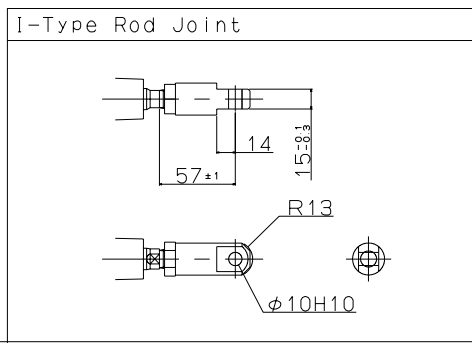

Stroke	L
100	186
150	236
200	286
250	336
300	386
400	486
500	586
600	686

JIS Symbol

Model:
CP6810-N-CB-40X200
CP6810H-N-CB-40X200
Maker: KONAN
File Name: CP681-N-CB-40