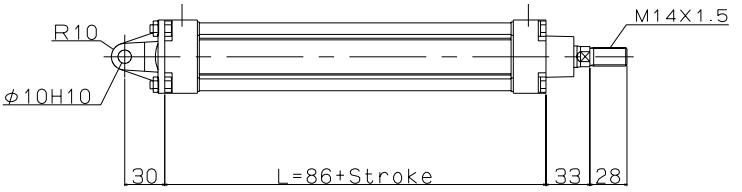

Stroke	L
100	186
150	236
200	286
250	336
300	386
400	486
500	586
600	686

JIS Symbol

Model:
CP6810-N-CB-40X200
CP6810H-N-CB-40X200
Maker: KONAN
File Name: CP681-N-CB-40