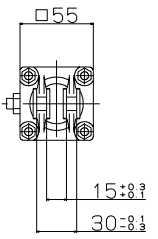

Stroke	L
100	186
150	236
200	286
250	336
300	386
400	486
500	586
600	686

JIS Symbol

Model:
CP6810-N-CB-40X200
CP6810H-N-CB-40X200
Maker: KONAN
File Name: CP681-N-CB-40