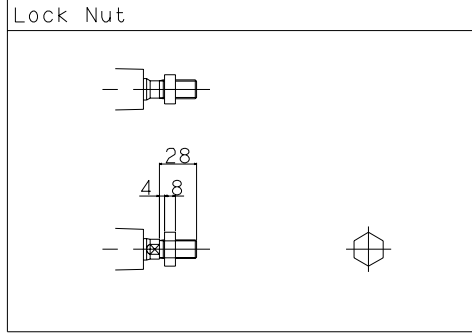

Stroke	L
100	186
150	236
200	286
250	336
300	386
400	486
500	586
600	686

JIS Symbol

Model:
CP6810-N-CB-40X200
CP6810H-N-CB-40X200
Maker: KONAN
File Name: CP681-N-CB-40