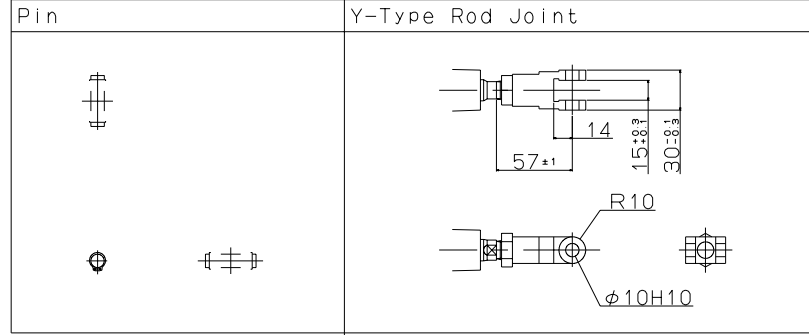

Stroke	L
100	186
150	236
200	286
250	336
300	386
400	486
500	586
600	686

JIS Symbol

Model:
CP6810-N-CB-40X200
CP6810H-N-CB-40X200
Maker: KONAN
File Name: CP681-N-CB-40