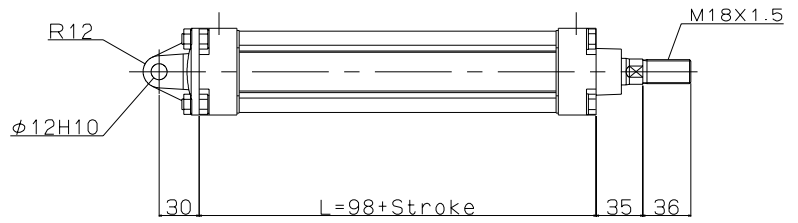

Stroke	L
100	198
150	248
200	298
250	348
300	398
400	498
500	598
600	698

JIS Symbol

Model:
 CP6810-N-CB-50X200
 CP6810H-N-CB-50X200

Maker: KONAN

File Name:
 CP681-N-CB-50