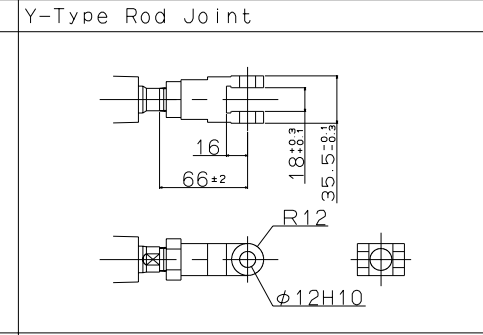

Stroke	L
100	198
150	248
200	298
250	348
300	398
400	498
500	598
600	698

JIS Symbol

Model:
 CP6810-N-CB-50X200
 CP6810H-N-CB-50X200

Maker: KONAN

File Name:
 CP681-N-CB-50