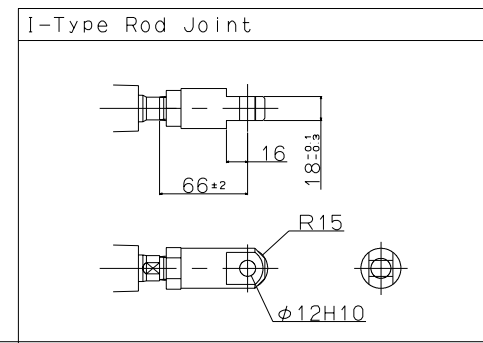

Stroke	L
100	198
150	248
200	298
250	348
300	398
400	498
500	598
600	698

JIS Symbol

Model:
 CP6810-N-CB-50X200
 CP6810H-N-CB-50X200

Maker: KONAN

File Name:
 CP681-N-CB-50