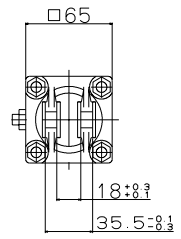

Stroke	L
100	198
150	248
200	298
250	348
300	398
400	498
500	598
600	698

JIS Symbol

Model:
 CP6810-N-CB-50X200
 CP6810H-N-CB-50X200

Maker: KONAN

File Name:
 CP681-N-CB-50