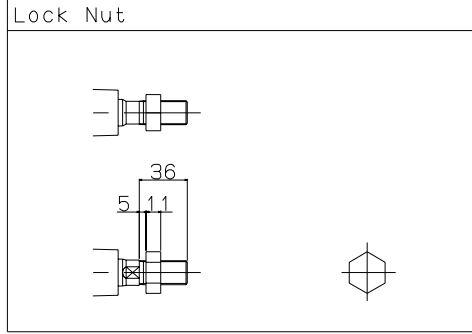

Stroke	L
100	198
150	248
200	298
250	348
300	398
400	498
500	598
600	698

JIS Symbol

Model:
 CP6810-N-CB-63X200
 CP6810H-N-CB-63X200

Maker: KONAN

File Name: CP681-N-CB-63