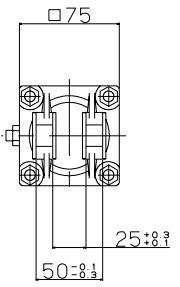

Stroke	L
100	198
150	248
200	298
250	348
300	398
400	498
500	598
600	698

JIS Symbol

Model:
 CP6810-N-CB-63X200
 CP6810H-N-CB-63X200

Maker: KONAN

File Name: CP681-N-CB-63