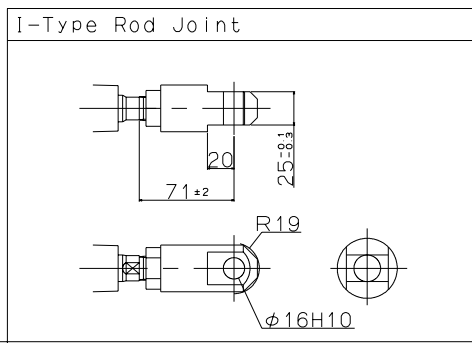

Stroke	L
100	198
150	248
200	298
250	348
300	398
400	498
500	598
600	698

JIS Symbol

Model:
 CP6810-N-CB-63X200
 CP6810H-N-CB-63X200

Maker: KONAN

File Name: CP681-N-CB-63