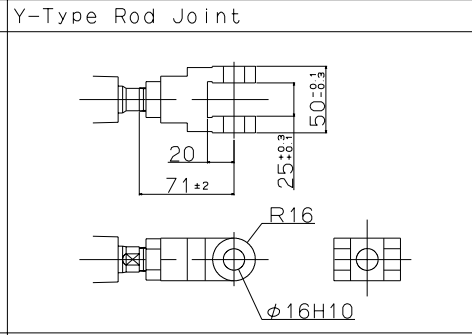

Stroke	L
100	198
150	248
200	298
250	348
300	398
400	498
500	598
600	698

JIS Symbol

Model:
 CP6810-N-CB-63X200
 CP6810H-N-CB-63X200

Maker: KONAN

File Name: CP681-N-CB-63