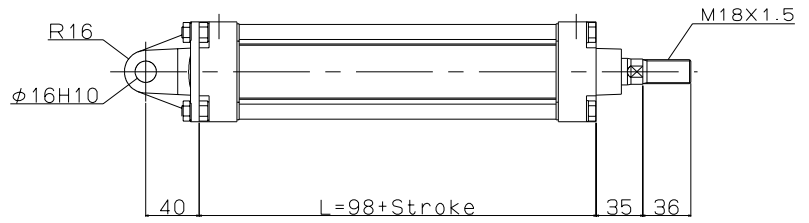

Stroke	L
100	198
150	248
200	298
250	348
300	398
400	498
500	598
600	698

JIS Symbol

Model:
 CP6810-N-CB-63X200
 CP6810H-N-CB-63X200

Maker: KONAN

File Name: CP681-N-CB-63