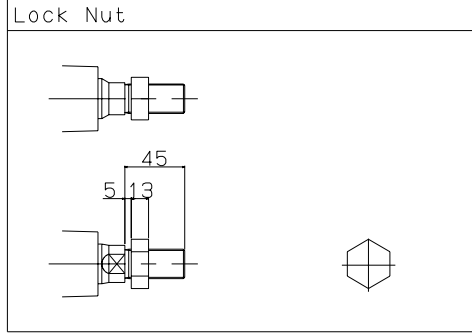

Stroke	L
100	214
150	264
200	314
250	364
300	414
400	514
500	614
600	714
700	814
800	914

JIS Symbol

Model :  
CP6810-N-CB-80X200  
CP6810H-N-CB-80X200

Maker :  
KONAN

File Name :  
CP681-N-CB-80