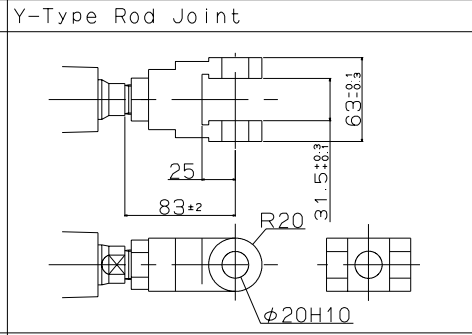

Stroke	L
100	214
150	264
200	314
250	364
300	414
400	514
500	614
600	714
700	814
800	914

JIS Symbol

Model :  
CP6810-N-CB-80X200  
CP6810H-N-CB-80X200

Maker :  
KONAN

File Name :  
CP681-N-CB-80