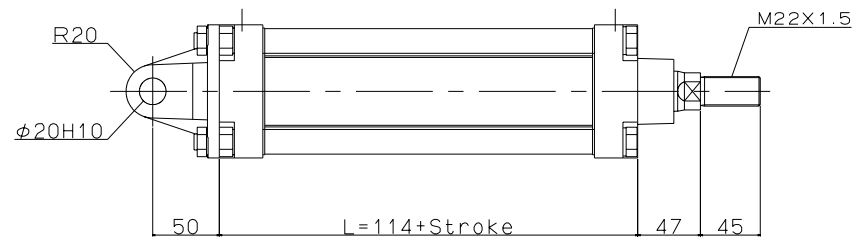

Stroke	L
100	214
150	264
200	314
250	364
300	414
400	514
500	614
600	714
700	814
800	914

JIS Symbol

Model :  
CP6810-N-CB-80X200  
CP6810H-N-CB-80X200

Maker :  
KONAN

File Name :  
CP681-N-CB-80