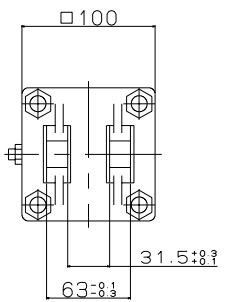

Stroke	L
100	214
150	264
200	314
250	364
300	414
400	514
500	614
600	714
700	814
800	914

JIS Symbol

Model :  
CP6810-N-CB-80X200  
CP6810H-N-CB-80X200

Maker :  
KONAN

File Name :  
CP681-N-CB-80