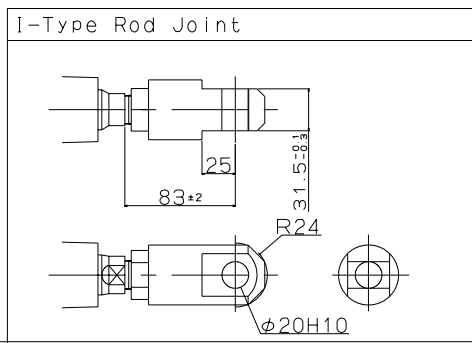

Stroke	L
100	214
150	264
200	314
250	364
300	414
400	514
500	614
600	714
700	814
800	914

JIS Symbol

Model :  
CP6810-N-CB-80X200  
CP6810H-N-CB-80X200

Maker :  
KONAN

File Name :  
CP681-N-CB-80