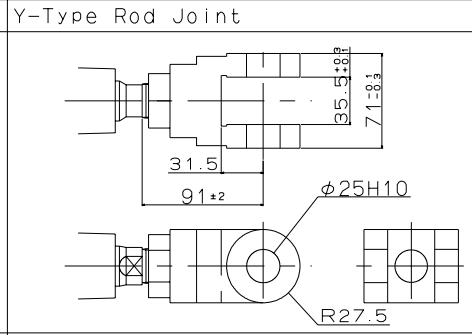

Stroke	L
100	214
150	264
200	314
250	364
300	414
400	514
500	614
600	714
700	814
800	914

JIS Symbol

Model:  
 CP6810-N-FA-100X200  
 CP6810H-N-FA-100X200  
 Maker: KONAN  
 File Name: CP681-N-FA-100