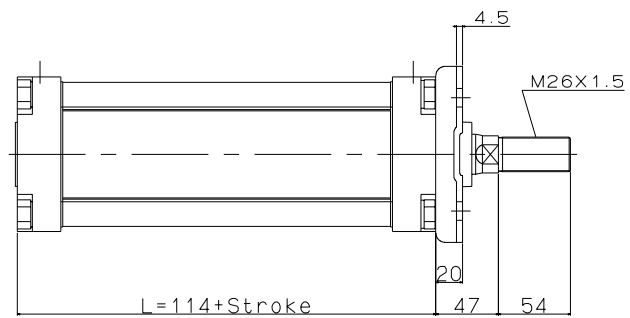

Stroke	L
100	214
150	264
200	314
250	364
300	414
400	514
500	614
600	714
700	814
800	914

JIS Symbol

Model:  
 CP6810-N-FA-100X200  
 CP6810H-N-FA-100X200  
 Maker: KONAN  
 File Name: CP681-N-FA-100