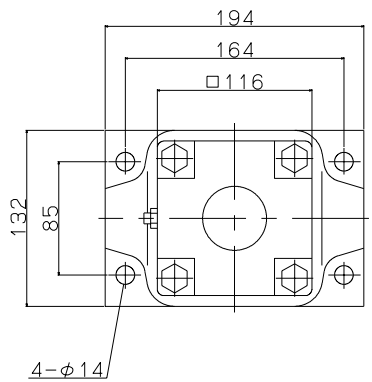

Stroke	L
100	214
150	264
200	314
250	364
300	414
400	514
500	614
600	714
700	814
800	914

JIS Symbol

Model:  
 CP6810-N-FA-100X200  
 CP6810H-N-FA-100X200  
 Maker: KONAN  
 File Name: CP681-N-FA-100