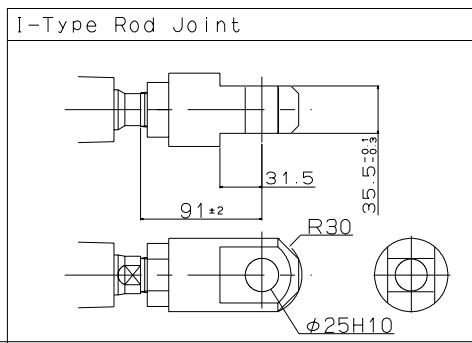

Stroke	L
100	214
150	264
200	314
250	364
300	414
400	514
500	614
600	714
700	814
800	914

JIS Symbol

Model:  
 CP6810-N-FA-100X200  
 CP6810H-N-FA-100X200  
 Maker: KONAN  
 File Name: CP681-N-FA-100