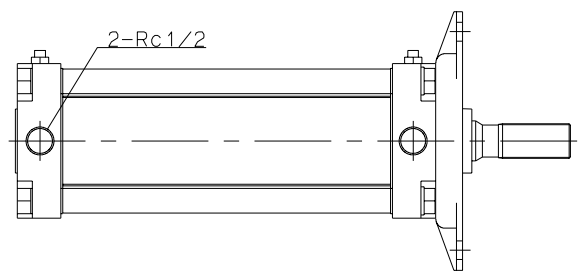

Stroke	L
100	214
150	264
200	314
250	364
300	414
400	514
500	614
600	714
700	814
800	914

JIS Symbol

Model:  
 CP6810-N-FA-100X200  
 CP6810H-N-FA-100X200  
 Maker: KONAN  
 File Name: CP681-N-FA-100