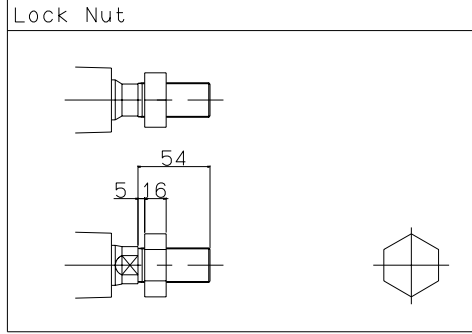

Stroke	L
100	214
150	264
200	314
250	364
300	414
400	514
500	614
600	714
700	814
800	914

JIS Symbol

Model:  
 CP6810-N-FA-100X200  
 CP6810H-N-FA-100X200  
 Maker: KONAN  
 File Name: CP681-N-FA-100