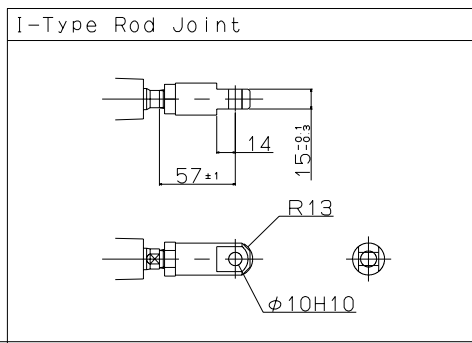

Stroke	L
100	186
150	236
200	286
250	336
300	386
400	486
500	586
600	686

JIS Symbol

Model:
 CP6810-N-FA-40X200
 CP6810H-N-FA-40X200

Maker: KONAN

File Name:
 CP681-N-FA-40