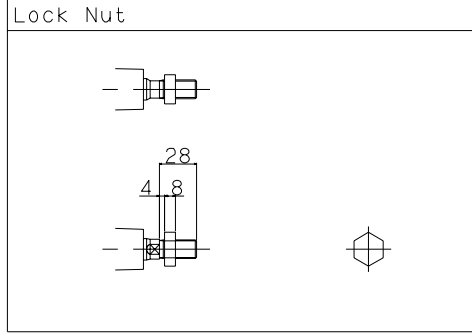

Stroke	L
100	186
150	236
200	286
250	336
300	386
400	486
500	586
600	686

JIS Symbol

Model:
 CP6810-N-FA-40X200
 CP6810H-N-FA-40X200

Maker: KONAN

File Name:
 CP681-N-FA-40