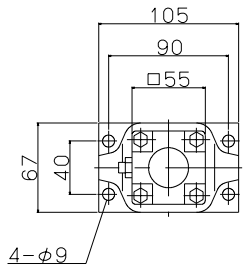

Stroke	L
100	186
150	236
200	286
250	336
300	386
400	486
500	586
600	686

JIS Symbol

Model:
 CP6810-N-FA-40X200
 CP6810H-N-FA-40X200

Maker: KONAN

File Name:
 CP681-N-FA-40