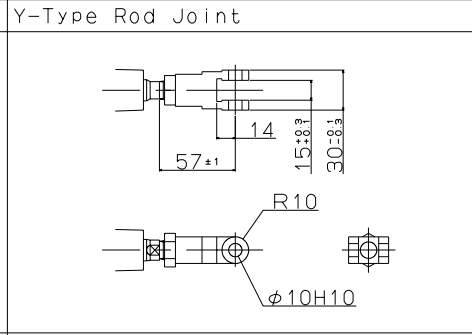

Stroke	L
100	186
150	236
200	286
250	336
300	386
400	486
500	586
600	686

JIS Symbol

Model:
 CP6810-N-FA-40X200
 CP6810H-N-FA-40X200

Maker: KONAN

File Name:
 CP681-N-FA-40