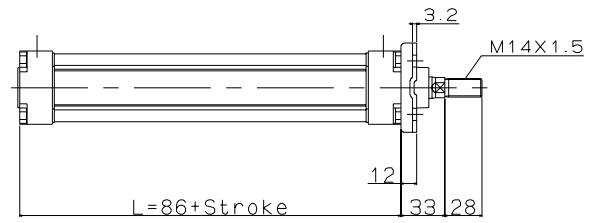

Stroke	L
100	186
150	236
200	286
250	336
300	386
400	486
500	586
600	686

JIS Symbol

Model:
 CP6810-N-FA-40X200
 CP6810H-N-FA-40X200

Maker: KONAN

File Name:
 CP681-N-FA-40