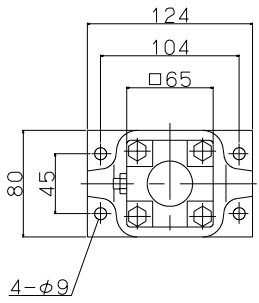

Stroke	L
100	198
150	248
200	298
250	348
300	398
400	498
500	598
600	698

JIS Symbol

Model:
 CP6810-N-FA-50X200
 CP6810H-N-FA-50X200

Maker: KONAN

File Name:
 CP681-N-FA-50