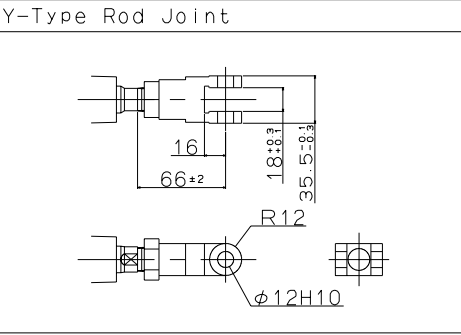

Stroke	L
100	198
150	248
200	298
250	348
300	398
400	498
500	598
600	698

JIS Symbol

Model:
 CP6810-N-FA-50X200
 CP6810H-N-FA-50X200

Maker: KONAN

File Name:
 CP681-N-FA-50