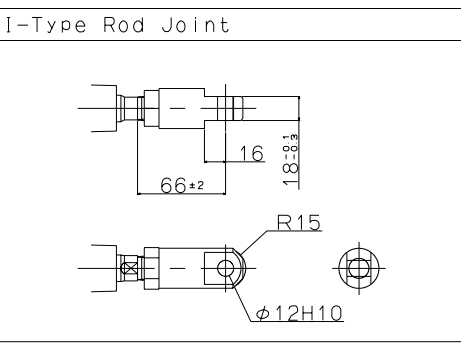

Stroke	L
100	198
150	248
200	298
250	348
300	398
400	498
500	598
600	698

JIS Symbol

Model:
 CP6810-N-FA-50X200
 CP6810H-N-FA-50X200

Maker: KONAN

File Name:
 CP681-N-FA-50