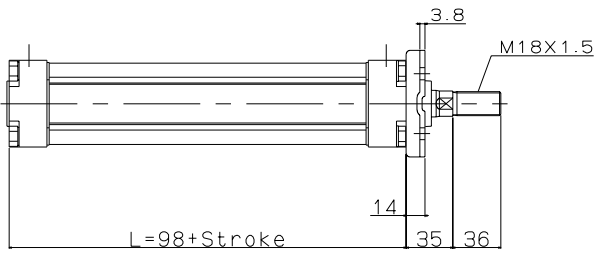

Stroke	L
100	198
150	248
200	298
250	348
300	398
400	498
500	598
600	698

JIS Symbol

Model:
 CP6810-N-FA-50X200
 CP6810H-N-FA-50X200

Maker: KONAN

File Name:
 CP681-N-FA-50