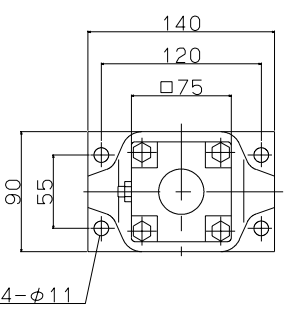

Stroke	L
100	198
150	248
200	298
250	348
300	398
400	498
500	598
600	698

JIS Symbol

Model:
 CP6810-N-FA-63X200
 CP6810H-N-FA-63X200

Maker: KONAN

File Name: CP681-N-FA-63