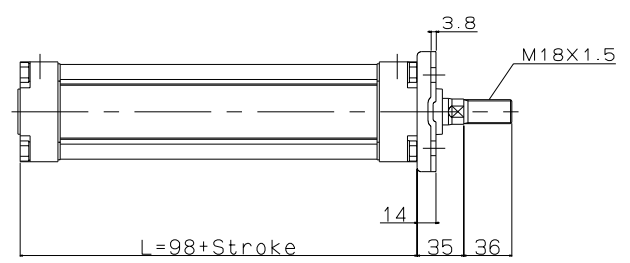

Stroke	L
100	198
150	248
200	298
250	348
300	398
400	498
500	598
600	698

JIS Symbol

Model:
 CP6810-N-FA-63X200
 CP6810H-N-FA-63X200

Maker: KONAN

File Name: CP681-N-FA-63