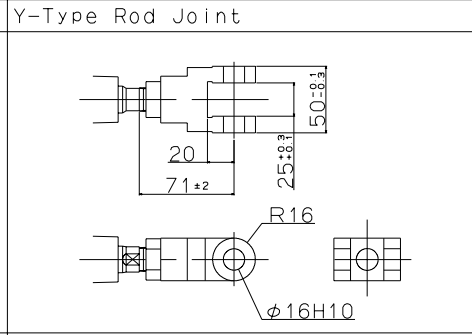

Stroke	L
100	198
150	248
200	298
250	348
300	398
400	498
500	598
600	698

JIS Symbol

Model:
 CP6810-N-FA-63X200
 CP6810H-N-FA-63X200

Maker: KONAN

File Name: CP681-N-FA-63