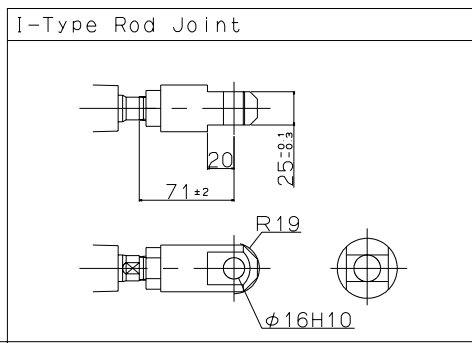

Stroke	L
100	198
150	248
200	298
250	348
300	398
400	498
500	598
600	698

JIS Symbol

Model:
 CP6810-N-FA-63X200
 CP6810H-N-FA-63X200

Maker: KONAN

File Name: CP681-N-FA-63