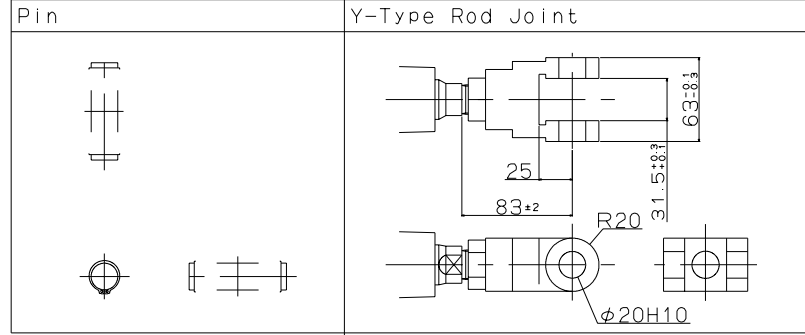

Stroke	L
100	214
150	264
200	314
250	364
300	414
400	514
500	614
600	714
700	814
800	914

JIS Symbol

Model:
CP6810-N-FA-80X200
CP6810H-N-FA-80X200
Maker:
KONAN
File Name:
CP681-N-FA-80