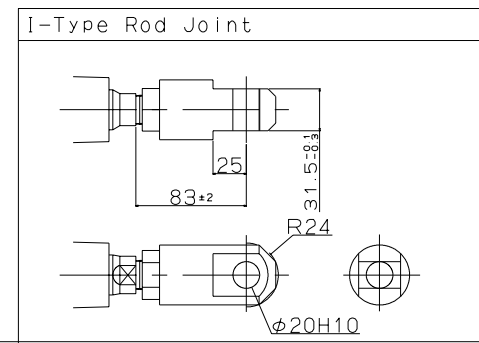

Stroke	L
100	214
150	264
200	314
250	364
300	414
400	514
500	614
600	714
700	814
800	914

JIS Symbol

Model:
CP6810-N-FA-80X200
CP6810H-N-FA-80X200
Maker:
KONAN
File Name:
CP681-N-FA-80