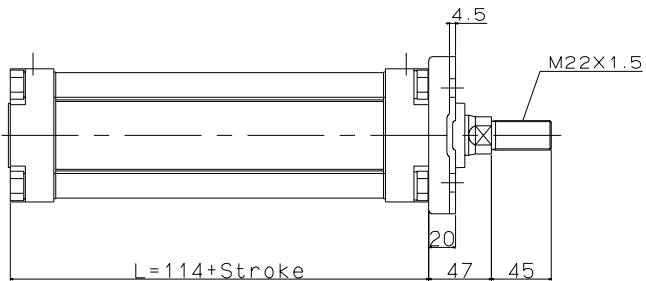

Stroke	L
100	214
150	264
200	314
250	364
300	414
400	514
500	614
600	714
700	814
800	914

JIS Symbol

Model:
CP6810-N-FA-80X200
CP6810H-N-FA-80X200
Maker:
KONAN
File Name:
CP681-N-FA-80