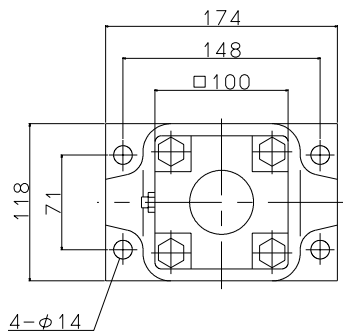

Stroke	L
100	214
150	264
200	314
250	364
300	414
400	514
500	614
600	714
700	814
800	914

JIS Symbol

Model:
CP6810-N-FA-80X200
CP6810H-N-FA-80X200
Maker:
KONAN
File Name:
CP681-N-FA-80