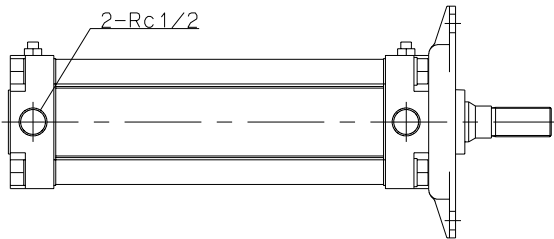

Stroke	L
100	214
150	264
200	314
250	364
300	414
400	514
500	614
600	714
700	814
800	914

JIS Symbol

Model:
CP6810-N-FA-80X200
CP6810H-N-FA-80X200
Maker:
KONAN
File Name:
CP681-N-FA-80