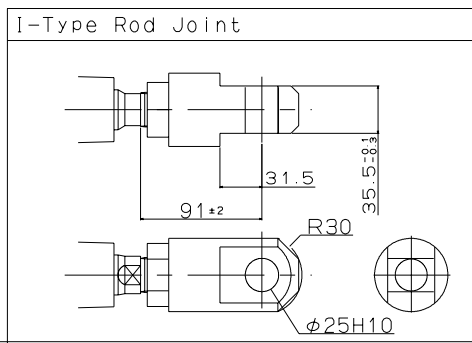

| Stroke | L |
|--------|-----|
| 100 | 214 |
| 150 | 264 |
| 200 | 314 |
| 250 | 364 |
| 300 | 414 |
| 400 | 514 |
| 500 | 614 |
| 600 | 714 |
| 700 | 814 |
| 800 | 914 |

JIS Symbol

Model:
 CP6810-N-FB-100X200
 CP6810H-N-FB-100X200
 Maker: KONAN
 File Name: CP681-N-FB-100