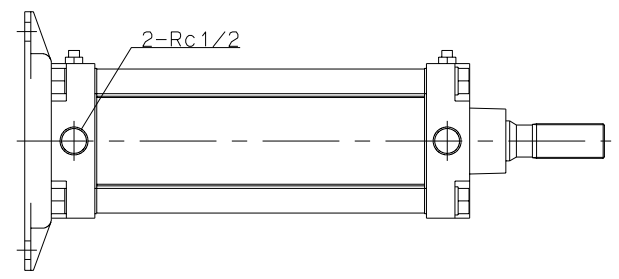

| Stroke | L |
|--------|-----|
| 100 | 214 |
| 150 | 264 |
| 200 | 314 |
| 250 | 364 |
| 300 | 414 |
| 400 | 514 |
| 500 | 614 |
| 600 | 714 |
| 700 | 814 |
| 800 | 914 |

JIS Symbol

Model:
 CP6810-N-FB-100X200
 CP6810H-N-FB-100X200
 Maker: KONAN
 File Name: CP681-N-FB-100