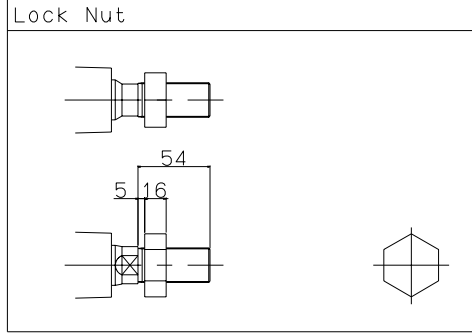

| Stroke | L |
|--------|-----|
| 100 | 214 |
| 150 | 264 |
| 200 | 314 |
| 250 | 364 |
| 300 | 414 |
| 400 | 514 |
| 500 | 614 |
| 600 | 714 |
| 700 | 814 |
| 800 | 914 |

JIS Symbol

Model:
 CP6810-N-FB-100X200
 CP6810H-N-FB-100X200
 Maker: KONAN
 File Name: CP681-N-FB-100