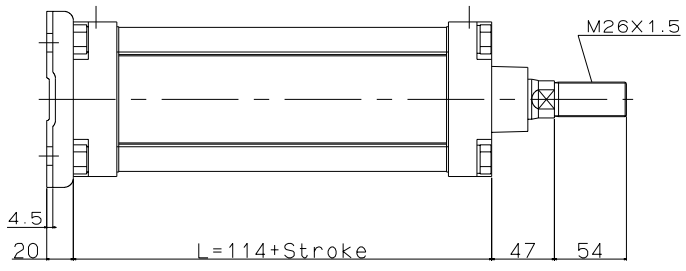

| Stroke | L |
|--------|-----|
| 100 | 214 |
| 150 | 264 |
| 200 | 314 |
| 250 | 364 |
| 300 | 414 |
| 400 | 514 |
| 500 | 614 |
| 600 | 714 |
| 700 | 814 |
| 800 | 914 |

JIS Symbol

Model:
 CP6810-N-FB-100X200
 CP6810H-N-FB-100X200
 Maker: KONAN
 File Name: CP681-N-FB-100