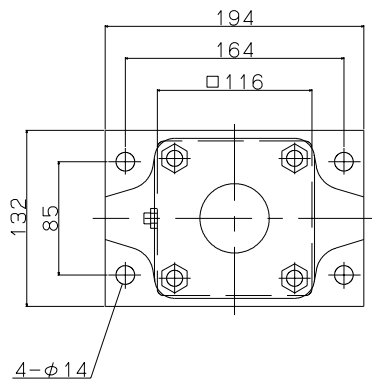

| Stroke | L |
|--------|-----|
| 100 | 214 |
| 150 | 264 |
| 200 | 314 |
| 250 | 364 |
| 300 | 414 |
| 400 | 514 |
| 500 | 614 |
| 600 | 714 |
| 700 | 814 |
| 800 | 914 |

JIS Symbol

Model:
 CP6810-N-FB-100X200
 CP6810H-N-FB-100X200
 Maker: KONAN
 File Name: CP681-N-FB-100