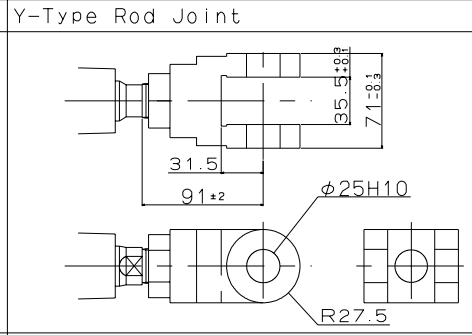

| Stroke | L |
|--------|-----|
| 100 | 214 |
| 150 | 264 |
| 200 | 314 |
| 250 | 364 |
| 300 | 414 |
| 400 | 514 |
| 500 | 614 |
| 600 | 714 |
| 700 | 814 |
| 800 | 914 |

JIS Symbol

Model:
 CP6810-N-FB-100X200
 CP6810H-N-FB-100X200
 Maker: KONAN
 File Name: CP681-N-FB-100