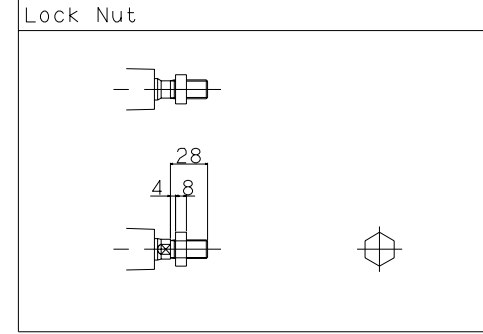

Stroke	L
100	186
150	236
200	286
250	336
300	386
400	486
500	586
600	686

JIS Symbol

Model:  
 CP6810-N-FB-40X200  
 CP6810H-N-FB-40X200

Maker: KONAN

File Name:  
 CP681-N-FB-40