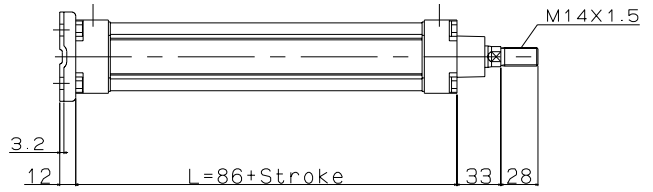

Stroke	L
100	186
150	236
200	286
250	336
300	386
400	486
500	586
600	686

JIS Symbol

Model:  
 CP6810-N-FB-40X200  
 CP6810H-N-FB-40X200

Maker: KONAN

File Name:  
 CP681-N-FB-40