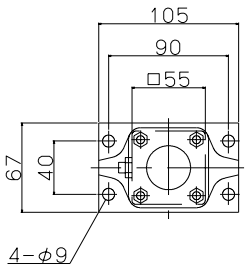

Stroke	L
100	186
150	236
200	286
250	336
300	386
400	486
500	586
600	686

JIS Symbol

Model:  
 CP6810-N-FB-40X200  
 CP6810H-N-FB-40X200

Maker: KONAN

File Name:  
 CP681-N-FB-40