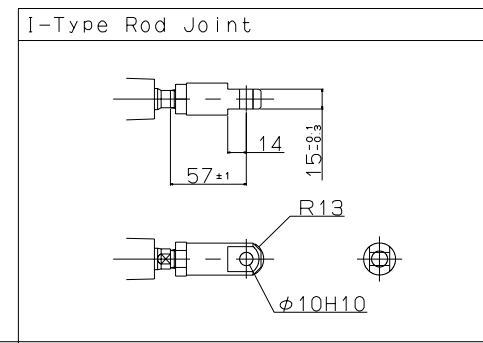

Stroke	L
100	186
150	236
200	286
250	336
300	386
400	486
500	586
600	686

JIS Symbol

Model:  
 CP6810-N-FB-40X200  
 CP6810H-N-FB-40X200

Maker: KONAN

File Name:  
 CP681-N-FB-40