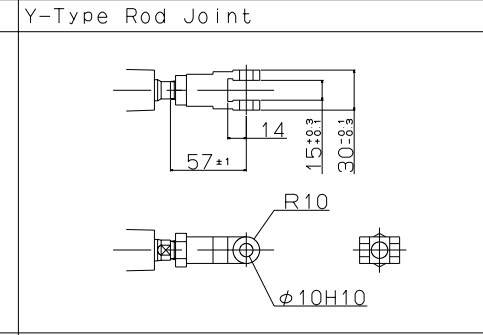

Stroke	L
100	186
150	236
200	286
250	336
300	386
400	486
500	586
600	686

JIS Symbol

Model:  
 CP6810-N-FB-40X200  
 CP6810H-N-FB-40X200

Maker: KONAN

File Name:  
 CP681-N-FB-40