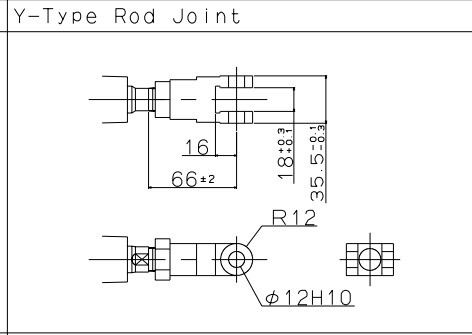

Stroke	L
100	198
150	248
200	298
250	348
300	398
400	498
500	598
600	698

JIS Symbol

Model:
 CP6810-N-FB-50X200
 CP6810H-N-FB-50X200

Maker: KONAN

File Name:
 CP681-N-FB-50