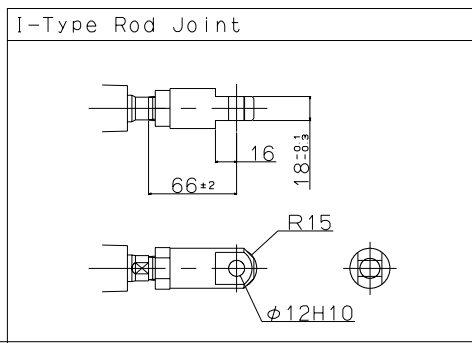

Stroke	L
100	198
150	248
200	298
250	348
300	398
400	498
500	598
600	698

JIS Symbol

Model:
 CP6810-N-FB-50X200
 CP6810H-N-FB-50X200

Maker: KONAN

File Name:
 CP681-N-FB-50