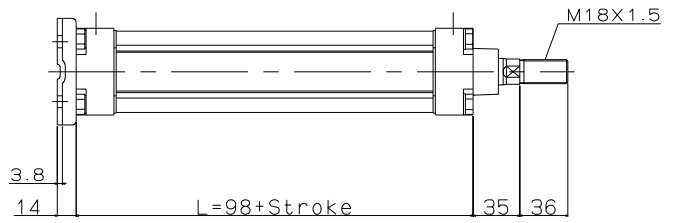

Stroke	L
100	198
150	248
200	298
250	348
300	398
400	498
500	598
600	698

JIS Symbol

Model:
 CP6810-N-FB-50X200
 CP6810H-N-FB-50X200

Maker: KONAN

File Name:
 CP681-N-FB-50