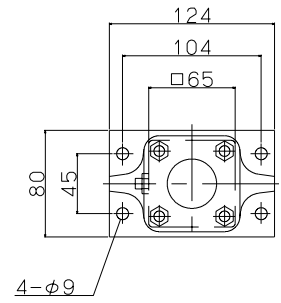

Stroke	L
100	198
150	248
200	298
250	348
300	398
400	498
500	598
600	698

JIS Symbol

Model:
 CP6810-N-FB-50X200
 CP6810H-N-FB-50X200

Maker: KONAN

File Name:
 CP681-N-FB-50