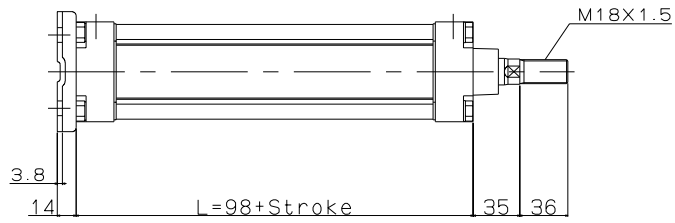

Stroke	L
100	198
150	248
200	298
250	348
300	398
400	498
500	598
600	698

JIS Symbol

Model:  
CP6810-N-FB-63X200  
CP6810H-N-FB-63X200

Maker: KONAN

File Name: CP681-N-FB-63