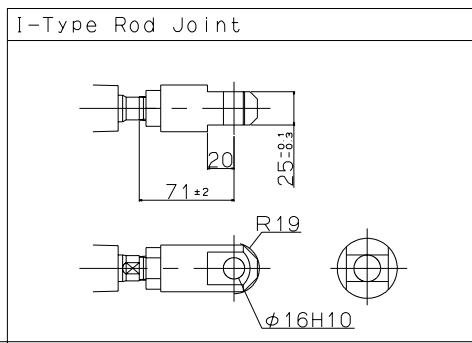

Stroke	L
100	198
150	248
200	298
250	348
300	398
400	498
500	598
600	698

JIS Symbol

Model:  
CP6810-N-FB-63X200  
CP6810H-N-FB-63X200

Maker: KONAN

File Name: CP681-N-FB-63