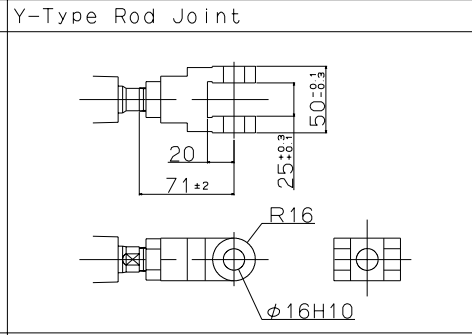

Stroke	L
100	198
150	248
200	298
250	348
300	398
400	498
500	598
600	698

JIS Symbol

Model:  
CP6810-N-FB-63X200  
CP6810H-N-FB-63X200

Maker: KONAN

File Name: CP681-N-FB-63