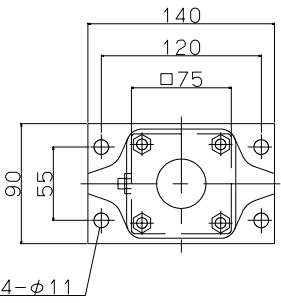

Stroke	L
100	198
150	248
200	298
250	348
300	398
400	498
500	598
600	698

JIS Symbol

Model:  
CP6810-N-FB-63X200  
CP6810H-N-FB-63X200

Maker: KONAN

File Name: CP681-N-FB-63